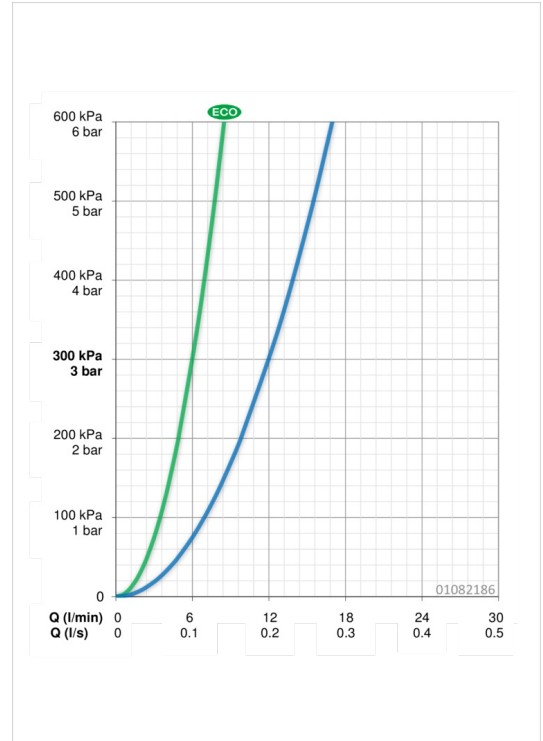

HANSAMEDICA

WASTAFELKRAAN

01082186

EAN: 4015474271579

- Gezondheid en verzorging
- Eengreeps
- Chroom
- Vaste uitloop
- Kristalheldere laminaire straal
- Lange hendel, Hendel met warm-koud-aanduiding, Eengreeps bediend
- Temperatuurbegrenzer, Temperatuurbegrenzer (achteraf instelbaar)
- $\varnothing$ 48 mm keramisch Eco binnenwerk voor debiet en temperatuur instelling
- Koperen aansluitpijpen
- Kraanhuis gemaakt van DZR messing, Oppervlakte met watercontact zonder nikkelcoating, Rapid-montagesysteem

Technische gegevens

Doorstromingseigenschappen

Verlaagde doorstroomhoeveelheid bij 3 bar
Doorstroomhoeveelheid bij 3 bar

6.0 l/min
12.0 l/min

Technische eigenschappen

DN-maat
Warmwatertoevoer
Werkdruk
Aansluitmaat

DN15
max. +90°C
0.5-10 bar
Ø10

Voorschriften

EN-norm

EN 817

Typegoedkeuringen

DVGW
ABP

NW-6506BU0493
P-IX 28486/IA