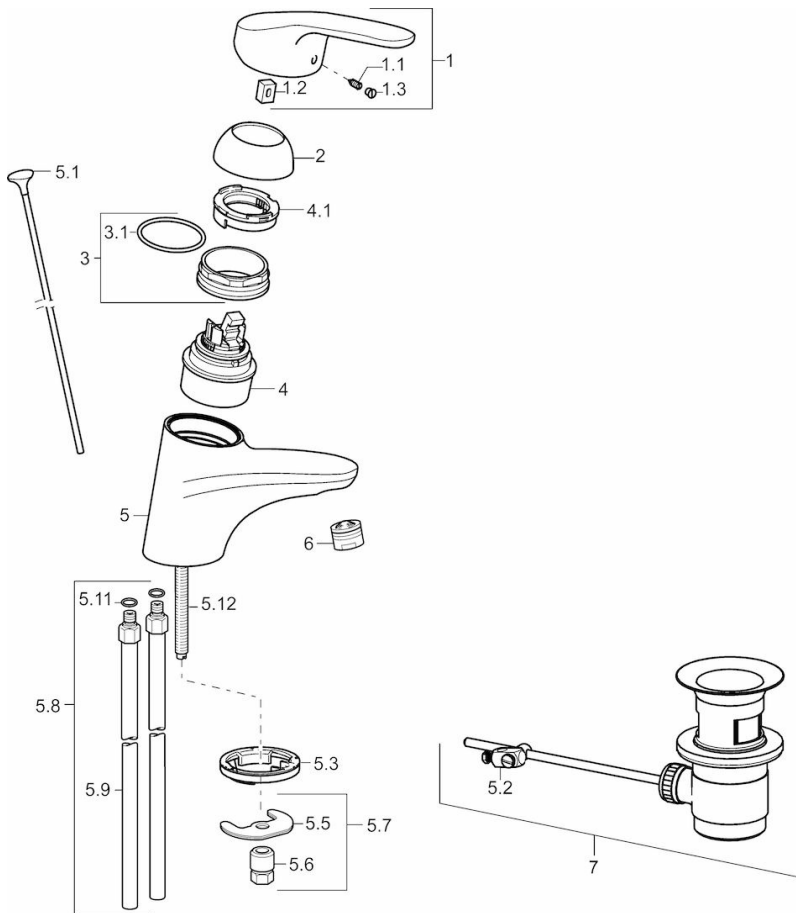

### Technische eigenschappen

DN-maat  
Warmwatertoevoer  
Werkdruk  
Aansluitmaat

**DN15**  
**max. +90°C**  
**0.5-10 bar**  
**Ø10**

## Reserveonderdelen

### SP01092183

|      | Naam                               | Code     |
|------|------------------------------------|----------|
| 1    | Hendel, L=93 mm                    | 01880083 |
| 1    | Hendel, 138 mm                     | 01880076 |
| 1.1  | Schroef, M5x8, SW2,5               | 59904755 |
| 1.2  | Joint klassiek uitloop             | 59904778 |
| 1.3  | Sierdop Grijs                      | 59912112 |
| 2    | Kap                                | 59912638 |
| 3    | Schroefoog, M50x1, SW45            | 59904775 |
| 3.1  | O-ring, d 43 x d 2.5               | 59911166 |
| 4    | Binnenwerk , 4.8 Eco               | 59904601 |
| 4    | Binnenwerk , 4.8 Eco-Top           | 59911431 |
| 4.1  | Adjustment ring                    | 59904759 |
| 5.1  | Trekstang                          | 59914053 |
| 5.11 | O-ring, d 7,65 x d 1,78            | 59902337 |
| 5.12 | Bevestigingsschroeven, M8x1, L=140 | 59912474 |
| 5.2  | Gewrichtstuk                       | 59904624 |
| 5.3  | Wasser                             | 59913653 |
| 5.5  | Fixing plate                       | 59904765 |
| 5.6  | Schroef, M8x1, SW13                | 59904766 |
| 5.7  | Bevestigingsset                    | 59910749 |
| 5.8  | Installation coupling pair         | 59911791 |
| 5.9  | Koppelingsbuisdeel], L=430, M10x1  | 59912550 |
| 6    | Mousseur, M24x1 (2011-)            | 59913739 |
| 7    | Wastegarnituur                     | 59904620 |