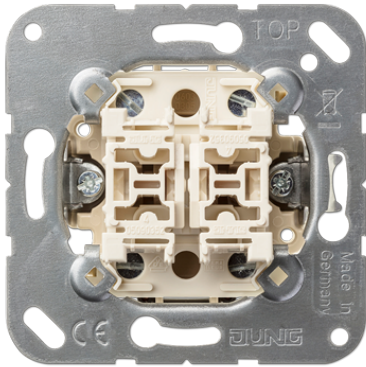

Productdatablad

Artikelnr.

505-20 U

WipSchakelaar 20 AX 250 V ~ (basiselement)

met schroefklemmen voor massieve en soepele aders tot 4 mm²

Uitvoering:

Serie

Vermogen SBL (self-ballasted lamps):

max. 250 W