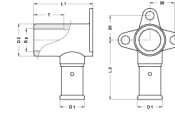

2P-2605: Sanitair muurplaat binnendraad 26x3/4"

Commerciële informatie

Deze fittingen bieden grote voordelen ten aanzien van corrosie.

- Het huis van de fitting bestaat uit messing CW617N.
- De fitting is voorzien van een stootring om direct galvanisch contact tussen het aluminium van de buis en het messing van de fitting te voorkomen.
- Elektrolyse is hierdoor uitgesloten.
- De fitting is uitgerust met O-ringen uit EPDM en RVS persulzen met 3 controlevensters.
- Om montagefouten te voorkomen zijn de RVS persulzen voorzien van de maatvoering en het type persprofiel waarmee geperst kan worden.

SCIP nummer 76b9967f-1291-42af-8993-58d27dd9e2d9

Insteekdiepte 1 (es1) 25,0 Millimeter

Certificaten

ATG, DVGW Wasser, ETA, KIWA, ÖVGW Wasser, WRAS, KOMO, STF, ÖN EN 21003-2/-3, GOST-R, ITC, TSU, QB (CSTBat), AFNOR, ACS, PZH, DNV-GL, EMI

Toepassingen

Drinkwater, Verwarming, Perslucht, Koeling, Sanitair

Oplossingen

Gebouwinstallaties, Industrie, Infra, Scheepsbouw

Technische kenmerken

Materiaal behuizing	Messing	Lengte aansluiting 1	30,5 Millimeter
Materiaal behuizing	Messing	Werkende lengte aansluiting 1	25 Millimeter
Oppervlaktebescherming	Onbehandeld	Lengte aansluiting 2	52 Millimeter
Vorm	Haaks	Werkende lengte aansluiting 2	52 Millimeter
Draadmaat	3/4"	Lengte vanaf muurplaat	52 Millimeter
Systeemgebonden	✓	Lengte aansluiting 3	0 Millimeter
Nom. diameter aansluiting 2	3/4" (20)	Werkende lengte aansluiting 3	0 Millimeter
Aansluiting	Persmof	Mediumtemperatuur (continu)	-10 70 Graden Celsius
Draadmaat kraanaansluiting	3/4"	Max. werkdruk bij 20°C	16 bar
Contourcode	TH		
DVGW-keur voor gas	✗		
DVGW-keur voor water	✓		
KIWA-keur	✓		
Gastec QA	✗		
KOMO-keur	✓		
Type goedkeuring volgens BBR / EKS	✗		