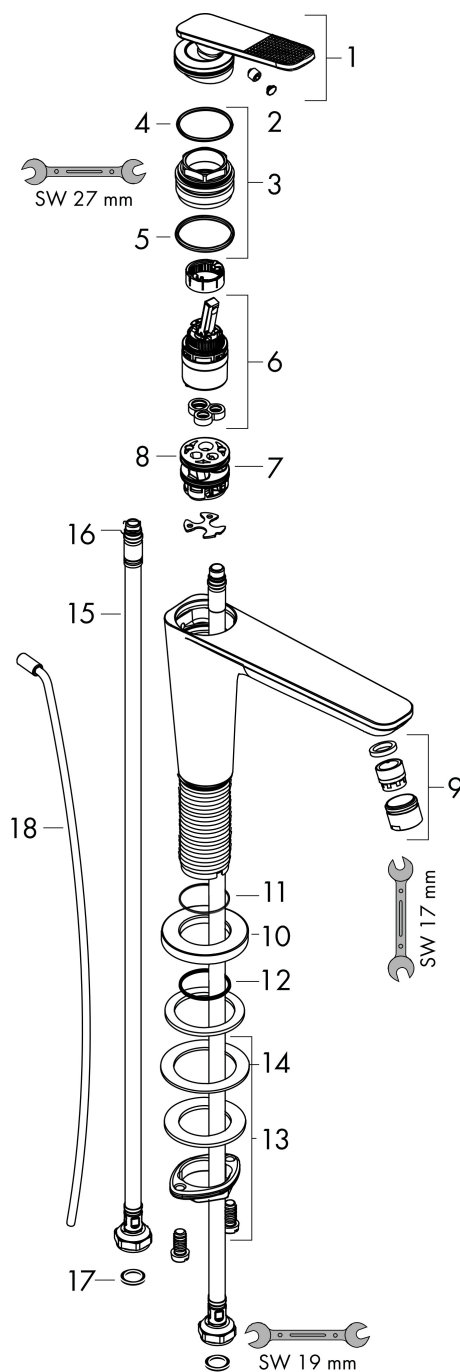

Kenmerken

- ComfortZone: 125
- voorsprong uitloop 135 mm
- uitloophoogte: 125 mm
- greepvariant: rechte greep
- vaste uitloop
- straalsoort: normale straal
- maximale doorstroomhoeveelheid bij 3 bar: 5 l/min
- keramisch kardoes
- pop-up afvoergarnituur G 1¼
- koud water met de greep in de middenpositie, bespaart energie en kosten
- EU taxonomie: max 6l/min - draagt substantieel bij aan duurzaamheid

Technologie

Certificaat

Merk AXOR
Artikelnaam **AXOR Citterio C** ééngreeps wastafelmengkraan 125 CoolStart met PopUp
trekwaste en Cubic Cut
Art.nr. 49031990
Oppervlakte Polished Gold Optic
Netto prijs 555,93 EUR

Stroomschema

Merk	AXOR
Artikelnaam	AXOR Citterio C ééngreeps wastafelmengkraan 125 CoolStart met PopUp trekwaste en Cubic Cut
Art.nr.	49031990
Oppervlakte	Polished Gold Optic
Netto prijs	555,93 EUR

Explosietekening voor bouwjaar: >06/24

Pos	Beschrijving	Art.nr.	Prijs
1	greep	87797990	96,50
2	greepstop	93983000	7,70
3	moer	94989000	7,70
4	O-ring 49x2	98412000	
5	O-ring 29x2	98391000	3,00
6	kardoes compl.	92900000	40,60
7	kardoesadapter	95975000	7,70
8	O-ring 23x2	98398000	3,00
9	perlator M18x1 (5 l/min)	95384990	49,10
10	rozet	87795990	30,60
11	O-ring 26x4	92191000	3,00
12	O-ring 25x1,5	98146000	4,80
13	schachtbevestigingsset compl. (Ø 28)	92909000	32,70
14	stelring	97548000	3,00
15	aansluitslang 600 mm M8x0,75 G3/8	96556000	20,40
16	O-ring 6,6x1,6	93019000	3,00
17	dichtingsset	95581000	4,80
18	trekstang	96923990	38,60
a	afvoergarnituur	51302990	139,03