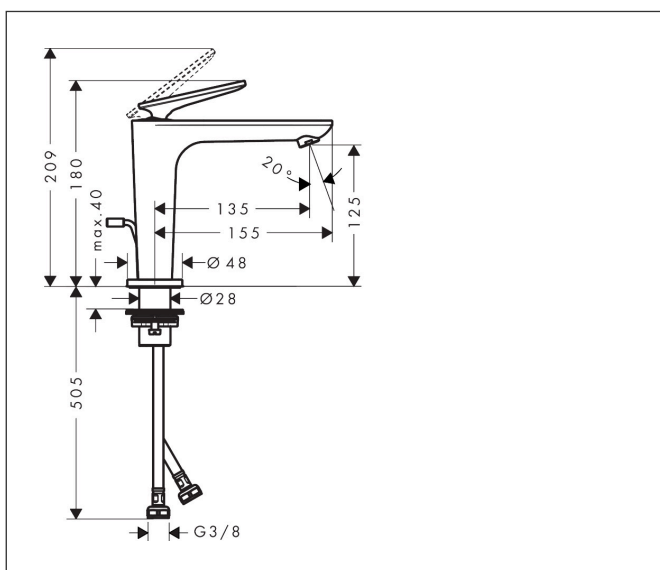

Merk	AXOR
Artikelnaam	AXOR Citterio C ééngreeps wastafelmengkraan 125 CoolStart met PopUp trekwaste en Cubic Cut
Art.nr.	49031990
Oppervlakte	Polished Gold Optic
Netto prijs	555,93 EUR

Product foto

Maat tekeningen

Kenmerken

- ComfortZone: 125
- voorsprong uitloop 135 mm
- uitloophoogte: 125 mm
- greepvariant: rechte greep
- vaste uitloop
- straalsoort: normale straal
- maximale doorstroomhoeveelheid bij 3 bar: 5 l/min
- keramisch kardoes
- pop-up afvoergarnituur G 1¼
- koud water met de greep in de middenpositie, bespaart energie en kosten
- EU taxonomie: max 6l/min - draagt substantieel bij aan duurzaamheid

Technologie

Certificaat

Merk AXOR
Artikelnaam **AXOR Citterio C** ééngreeps wastafelmengkraan 125 CoolStart met PopUp
trekwaste en Cubic Cut
Art.nr. 49031990
Oppervlakte Polished Gold Optic
Netto prijs 555,93 EUR

Stroomschema

Merk	AXOR
Artikelnaam	AXOR Citterio C ééngreeps wastafelmengkraan 125 CoolStart met PopUp trekwaste en Cubic Cut
Art.nr.	49031990
Oppervlakte	Polished Gold Optic
Netto prijs	555,93 EUR

Explosietekening voor bouwjaar: >06/24