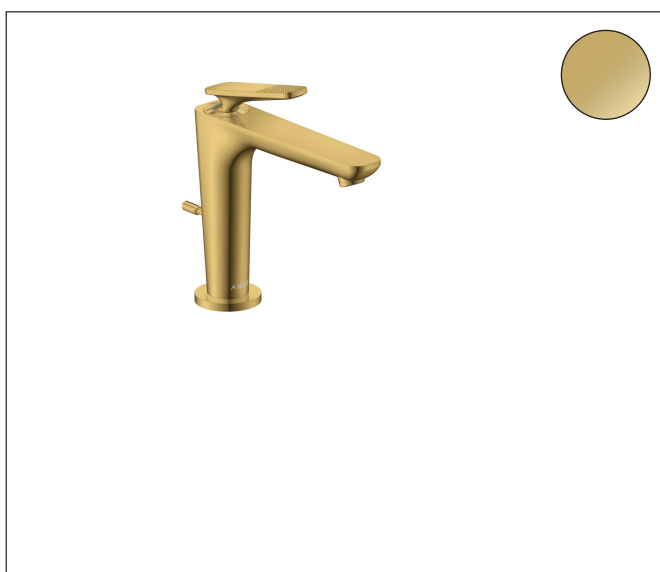

Merk	AXOR
Artikelnaam	AXOR Citterio C ééngreeps wastafelmengkraan 125 CoolStart met PopUp trekwaste en Cubic Cut
Art.nr.	49031990
Oppervlakte	Polished Gold Optic
Netto prijs	555,93 EUR

Product foto

Maat tekeningen

Kenmerken

- ComfortZone: 125
- voorsprong uitloop 135 mm
- uitloophoogte: 125 mm
- greepvariant: rechte greep
- vaste uitloop
- straalsoort: normale straal
- maximale doorstroomhoeveelheid bij 3 bar: 5 l/min
- keramisch kardoes
- pop-up afvoergarnituur G 1¼
- koud water met de greep in de middenpositie, bespaart energie en kosten
- EU taxonomie: max 6l/min - draagt substantieel bij aan duurzaamheid

Technologie

Certificaat

Merk AXOR
Artikelnaam **AXOR Citterio C** ééngreeps wastafelmengkraan 125 CoolStart met PopUp
trekwaste en Cubic Cut
Art.nr. 49031990
Oppervlakte Polished Gold Optic
Netto prijs 555,93 EUR

Stroomschema

Merk	AXOR
Artikelnaam	AXOR Citterio C ééngreeps wastafelmengkraan 125 CoolStart met PopUp trekwaste en Cubic Cut
Art.nr.	49031990
Oppervlakte	Polished Gold Optic
Netto prijs	555,93 EUR

Explosietekening voor bouwjaar: >06/24