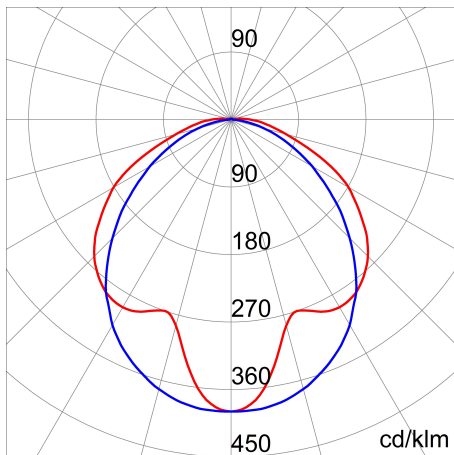

Fotometrische gegevens