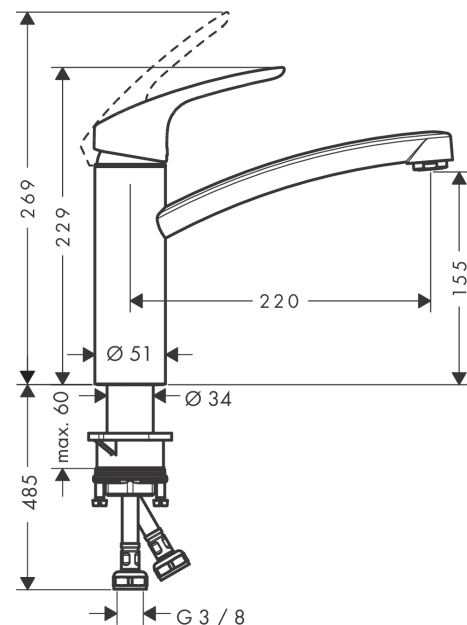

Focus M41

ééngreeps keukenmengkraan 160

Finish: **chrom** Artikelnummer: **31806000**

Beschrijving

- draaibereik 360°
- normale straal
- maximale doorstroomhoeveelheid bij 3 bar: 12 l/min
- keramisch kardoes
- eenvoudige montage dankzij de G 3/8 flexibele aansluitslangen
- Kiwa K6161_Mechanical Mixers EN817

Artikeldetails

Vrijblijvende advies
verkooprijs excl. BTW 133,15 €

Vrijblijvende advies
verkooprijs incl. BTW 161,11 €

Technologie

Productfoto

Maattekening

Doorstroomdiagram

Focus M41

ééngreeps keukenmengkraan 160

Finish: chromom Artikelnummer: 31806000

Explosietekening

Bouwjaar: >04/17

Focus M41**ééngreeps keukenmengkraan 160**Finish: **chrom** Artikelnummer: **31806000****Reserveonderdelenlijst**

Bouwjaar: >04/17

Regel	Beschrijving	Artikelnummer	Prijs incl. BTW	VE
1	greep	95543000	27,95 €	1
2	greepstop	96338000	2,90 €	1
3	afdekkap	97995000	17,91 €	1
4	moer	97996000	27,95 €	1
5	O-Ring 30x2	98186000	2,90 €	1
6	kardoes compl.	92730000	55,90 €	1
7	borgschroef	96059000	8,11 €	1
8	dichting	95008000	8,11 €	1
9	uitloop compl.	98349000	99,58 €	1
10	perlator M24x1 (15 l/min)	13913000	-	1
11	kardoesadapter	98750000	11,13 €	1
12	O-Ring 36x2,5	98190000	2,90 €	1
13	dichtingsset	98702000	8,11 €	1
14	O-ring 41x2	98212000	2,90 €	1
15	bevestigingsmateriaal	97523000	4,96 €	1
16	schachtbevestigingsset compl. (Ø 34)	95049000	14,04 €	1
17	stelring	97548000	2,90 €	1
18	aansluitslang 600 mm M8x0,75 G3/8	96556000	22,39 €	1
19	O-ring 6,6x1,6	93019000	2,90 €	1