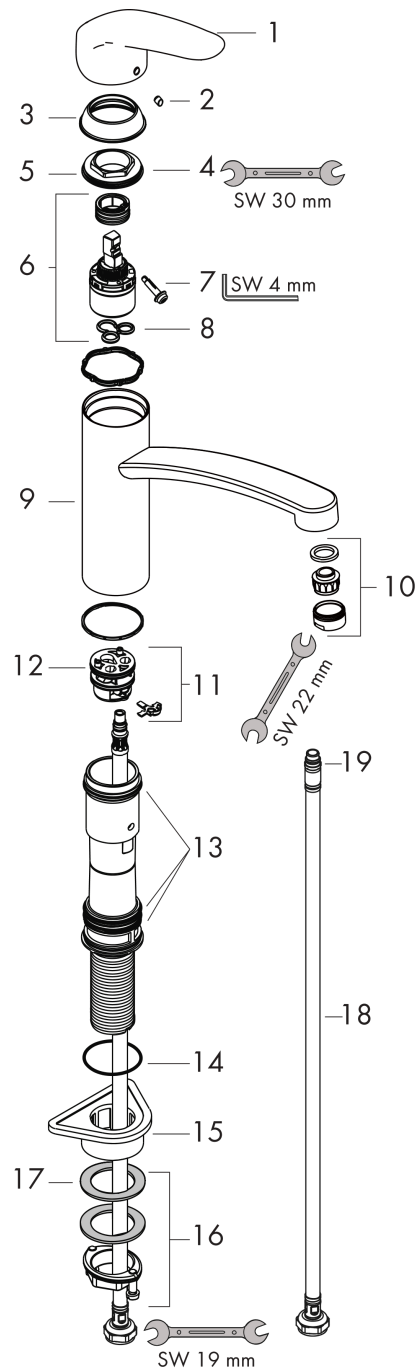

Focus M41

ééngreeps keukenmengkraan 160

Finish: **chrom** Artikelnummer: **31806000**

Beschrijving

- draaibereik 360°
- normale straal
- maximale doorstroomhoeveelheid bij 3 bar: 12 l/min
- keramisch kardoes
- eenvoudige montage dankzij de G 3/8 flexibele aansluitslangen
- Kiwa K6161_Mechanical Mixers EN817

Artikeldetails

Vrijblijvende advies
verkooprijs excl. BTW 133,15 €

Vrijblijvende advies
verkooprijs incl. BTW 161,11 €

Technologie

Productfoto

Maattekening

Doorstroomdiagram

Focus M41

ééngreeps keukenmengkraan 160

Finish: chromom Artikelnummer: 31806000

Explosietekening

Bouwjaar: >04/17

Focus M41**ééngreeps keukenmengkraan 160**Finish: **chrom** Artikelnummer: **31806000****Reserveonderdelenlijst**

Bouwjaar: >04/17

Regel	Beschrijving	Artikelnummer	Prijs incl. BTW	VE
1	greep	95543000	27,95 €	1
2	greepstop	96338000	2,90 €	1
3	afdekkap	97995000	17,91 €	1
4	moer	97996000	27,95 €	1
5	O-Ring 30x2	98186000	2,90 €	1
6	kardoes compl.	92730000	55,90 €	1
7	borgschroef	96059000	8,11 €	1
8	dichting	95008000	8,11 €	1
9	uitloop compl.	98349000	99,58 €	1
10	perlator M24x1 (15 l/min)	13913000	-	1
11	kardoesadapter	98750000	11,13 €	1
12	O-Ring 36x2,5	98190000	2,90 €	1
13	dichtingsset	98702000	8,11 €	1
14	O-ring 41x2	98212000	2,90 €	1
15	bevestigingsmateriaal	97523000	4,96 €	1
16	schachtbevestigingsset compl. (Ø 34)	95049000	14,04 €	1
17	stelring	97548000	2,90 €	1
18	aansluitslang 600 mm M8x0,75 G3/8	96556000	22,39 €	1
19	O-ring 6,6x1,6	93019000	2,90 €	1