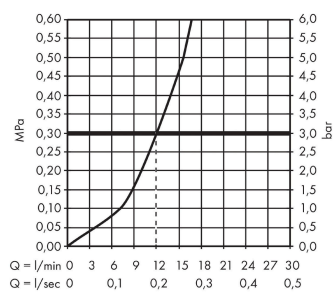

Artikeldetails

Vrijblijvende advies
verkooprijs excl. BTW 133,15 €

Vrijblijvende advies
verkooprijs incl. BTW 161,11 €

Technologie

Productfoto

Maattekening

Doorstroomdiagram

Focus M41