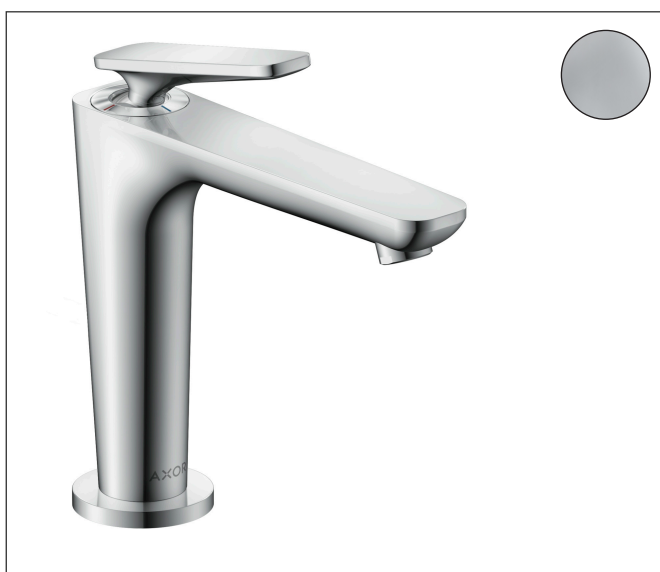

Merk	AXOR
Artikelnaam	<b>AXOR Citterio C</b> ééngreeps wastafelmengkraan 125 CoolStart en afvoerplug
Art.nr.	49040000
Oppervlakte	chrom
Netto prijs	370,62 EUR

## Product foto

## Kenmerken

- ComfortZone: 125
- voorsprong uitloop 135 mm
- uitloophoogte: 125 mm
- greepvariant: rechte greep
- vaste uitloop
- straalsoort: normale straal
- maximale doorstroomhoeveelheid bij 3 bar: 5 l/min
- keramisch kardoes
- zonder wastegarnituur, met afvoerplug (art.nr. 50001)
- koud water met de greep in de middenpositie, bespaart energie en kosten
- EU taxonomie: max 6l/min - draagt substantieel bij aan duurzaamheid

## Certificaat

Merk AXOR  
Artikelnaam **AXOR Citterio C** ééngreeps wastafelmengkraan 125 CoolStart en afvoerplug  
Art.nr. 49040000  
Oppervlakte chroom  
Netto prijs 370,62 EUR