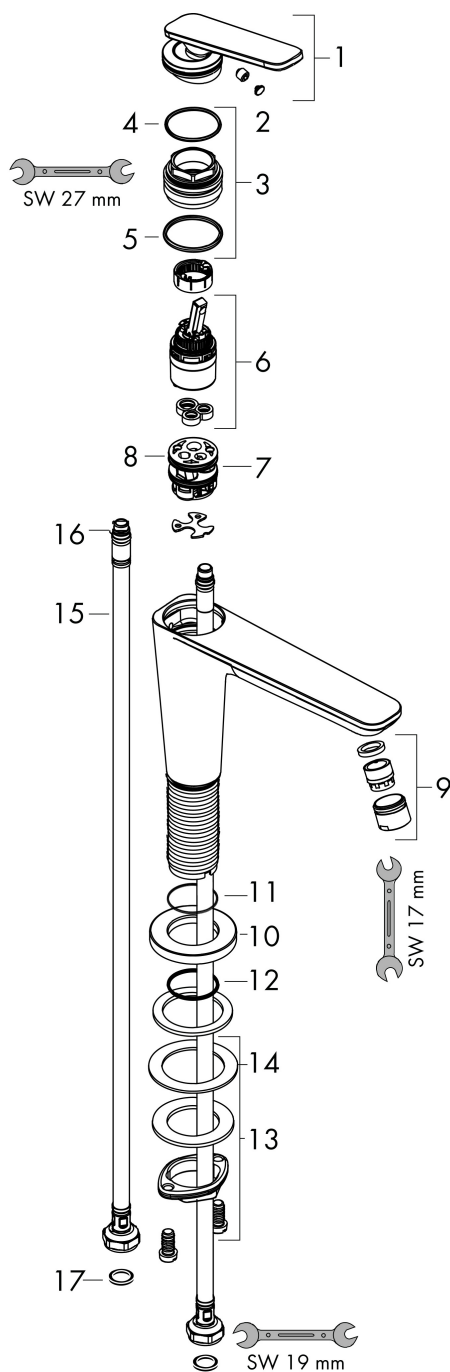

Merk	AXOR
Artikelnaam	AXOR Citterio C ééngreeps wastafelmengkraan 125 CoolStart en afvoerplug
Art.nr.	49040000
Oppervlakte	chrom
Netto prijs	370,62 EUR

Explosietekening voor bouwjaar: >06/24