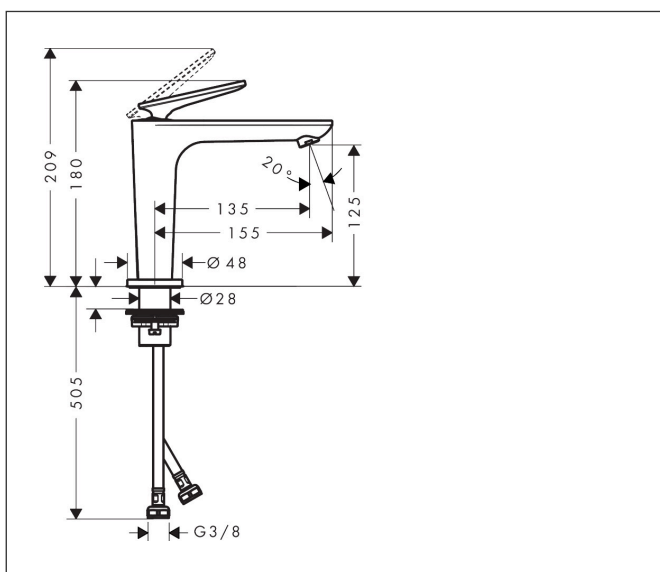

Merk	AXOR
Artikelnaam	<b>AXOR Citterio C</b> ééngreeps wastafelmengkraan 125 CoolStart en afvoerplug
Art.nr.	49040000
Oppervlakte	chrom
Netto prijs	370,62 EUR

## Maat tekeningen

## Kenmerken

- ComfortZone: 125
- voorsprong uitloop 135 mm
- uitloophoogte: 125 mm
- greepvariant: rechte greep
- vaste uitloop
- straalsoort: normale straal
- maximale doorstroomhoeveelheid bij 3 bar: 5 l/min
- keramisch kardoes
- zonder wastegarnituur, met afvoerplug (art.nr. 50001)
- koud water met de greep in de middenpositie, bespaart energie en kosten
- EU taxonomie: max 6l/min - draagt substantieel bij aan duurzaamheid