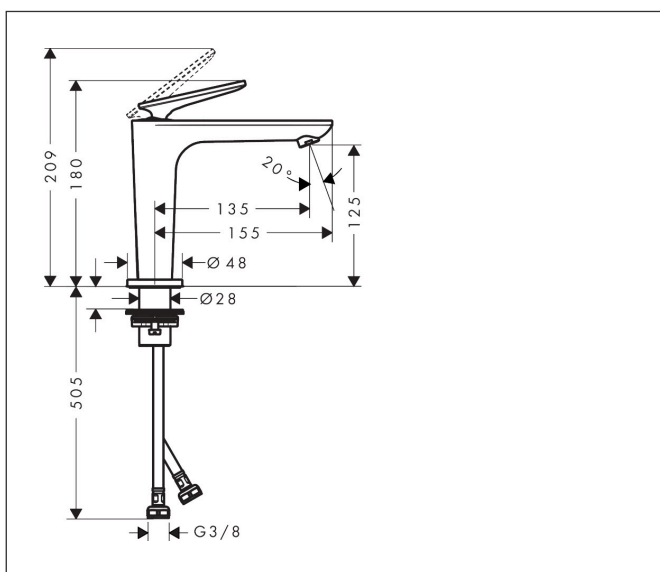

Merk	AXOR
Artikelnaam	AXOR Citterio C ééngreeps wastafelmengkraan 125 CoolStart en afvoerplug
Art.nr.	49040140
Oppervlakte	Brushed Bronze
Netto prijs	555,93 EUR

Product foto

Kenmerken

- ComfortZone: 125
- voorsprong uitloop 135 mm
- uitloophoogte: 125 mm
- greepvariant: rechte greep
- vaste uitloop
- straalsoort: normale straal
- maximale doorstroomhoeveelheid bij 3 bar: 5 l/min
- keramisch kardoes
- zonder wastegarnituur, met afvoerplug (art.nr. 50001)
- koud water met de greep in de middenpositie, bespaart energie en kosten
- EU taxonomie: max 6l/min - draagt substantieel bij aan duurzaamheid

Maat tekeningen

Technologie

Certificaat

Merk	AXOR
Artikelnaam	AXOR Citterio C ééngreeps wastafelmengkraan 125 CoolStart en afvoerplug
Art.nr.	49040140
Oppervlakte	Brushed Bronze
Netto prijs	555,93 EUR

Stroomschema

Merk	AXOR
Artikelnaam	AXOR Citterio C ééngreeps wastafelmengkraan 125 CoolStart en afvoerplug
Art.nr.	49040140
Oppervlakte	Brushed Bronze
Netto prijs	555,93 EUR

Explosietekening voor bouwjaar: >06/24

Merk	AXOR
Artikelnaam	AXOR Citterio C ééngreeps wastafelmengkraan 125 CoolStart en afvoerplug
Art.nr.	49040140
Oppervlakte	Brushed Bronze
Netto prijs	555,93 EUR

Onderdelen voor bouwjaar: >06/24

Pos	Beschrijving	Art.nr.	Prijs
1	greep	87796140	
2	greepstop	93983000	7,70
3	moer	94989000	7,70
4	O-ring 49x2	98412000	
5	O-ring 29x2	98391000	3,00
6	kardoes compl.	92900000	40,60
7	kardoesadapter	95975000	7,70
8	O-ring 23x2	98398000	3,00
9	perlator M18x1 (5 l/min)	95384140	49,10
10	rozet	87795140	
11	O-ring 26x4	92191000	3,00
12	O-ring 25x1,5	98146000	4,80
13	schachtbevestigingsset compl. (Ø 28)	92909000	32,70
14	stelring	97548000	3,00
15	aansluitslang 600 mm M8x0,75 G3/8	96556000	20,40
16	O-ring 6,6x1,6	93019000	3,00
17	dichtingsset	95581000	4,80
a	afvoergarnituur	51301140	82,41