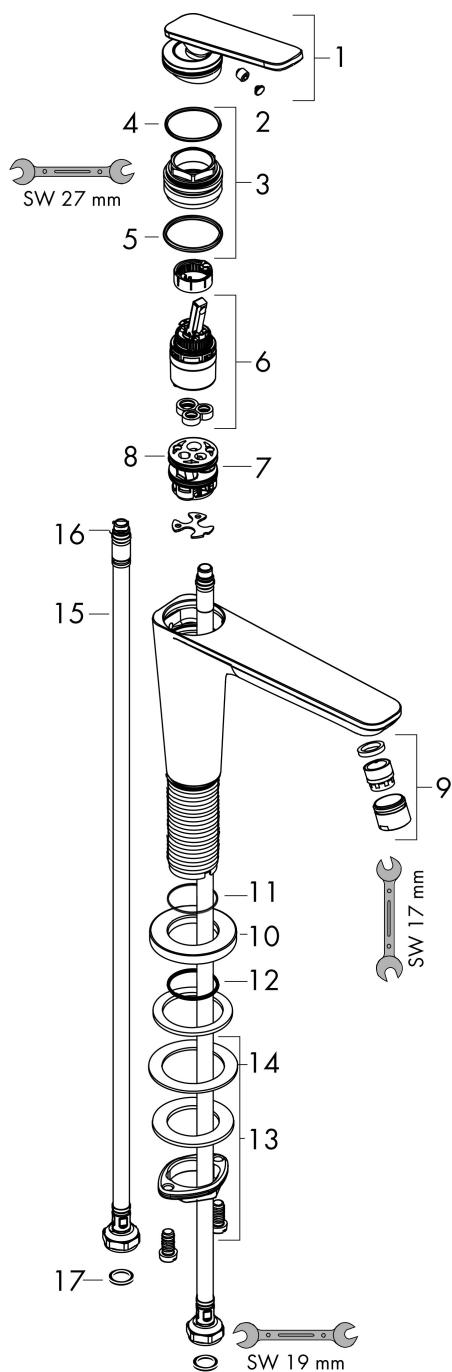

Merk	AXOR
Artikelnaam	AXOR Citterio C ééngreeps wastafelmengkraan 125 CoolStart en afvoerplug
Art.nr.	49040140
Oppervlakte	Brushed Bronze
Netto prijs	555,93 EUR

Product foto

Kenmerken

- ComfortZone: 125
- voorsprong uitloop 135 mm
- uitloophoogte: 125 mm
- greepvariant: rechte greep
- vaste uitloop
- straalsoort: normale straal
- maximale doorstroomhoeveelheid bij 3 bar: 5 l/min
- keramisch kardoes
- zonder wastegarnituur, met afvoerplug (art.nr. 50001)
- koud water met de greep in de middenpositie, bespaart energie en kosten
- EU taxonomie: max 6l/min - draagt substantieel bij aan duurzaamheid

Maat tekeningen

Technologie

Certificaat

Merk	AXOR
Artikelnaam	AXOR Citterio C ééngreeps wastafelmengkraan 125 CoolStart en afvoerplug
Art.nr.	49040140
Oppervlakte	Brushed Bronze
Netto prijs	555,93 EUR

Stroomschema

Merk	AXOR
Artikelnaam	AXOR Citterio C ééngreeps wastafelmengkraan 125 CoolStart en afvoerplug
Art.nr.	49040140
Oppervlakte	Brushed Bronze
Netto prijs	555,93 EUR

Explosietekening voor bouwjaar: >06/24

Merk	AXOR
Artikelnaam	AXOR Citterio C ééngreeps wastafelmengkraan 125 CoolStart en afvoerplug
Art.nr.	49040140
Oppervlakte	Brushed Bronze
Netto prijs	555,93 EUR

Onderdelen voor bouwjaar: >06/24

Pos	Beschrijving	Art.nr.	Prijs
1	greep	87796140	
2	greepstop	93983000	7,70
3	moer	94989000	7,70
4	O-ring 49x2	98412000	
5	O-ring 29x2	98391000	3,00
6	kardoes compl.	92900000	40,60
7	kardoesadapter	95975000	7,70
8	O-ring 23x2	98398000	3,00
9	perlator M18x1 (5 l/min)	95384140	49,10
10	rozet	87795140	
11	O-ring 26x4	92191000	3,00
12	O-ring 25x1,5	98146000	4,80
13	schachtbevestigingsset compl. (Ø 28)	92909000	32,70
14	stelring	97548000	3,00
15	aansluitslang 600 mm M8x0,75 G3/8	96556000	20,40
16	O-ring 6,6x1,6	93019000	3,00
17	dichtingsset	95581000	4,80
a	afvoergarnituur	51301140	82,41