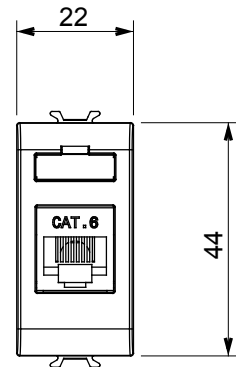

DIMENSIONAL