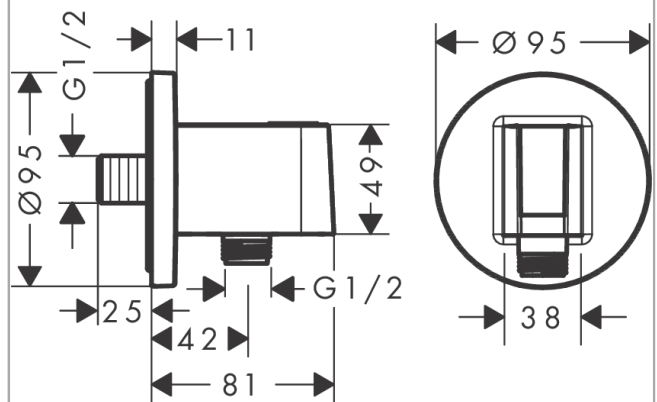

FixFit S
muuraansluitbocht met handdouchehouder
 Finish: **Mat zwart** Artikelnummer: **26888670**

Beschrijving

- bestaat uit: wandaansluiting, rozet
- uitvoering: kunststof behuizing met interne watertoevoer van kunststof
- vaste bevestigingspositie
- voor alle hansgrohe handdouches
- materiaal: kunststof
- met terugslagklep
- aansluiting: G $\frac{1}{2}$

Artikeldetails

Vrijblijvende advies verkoopprijs excl. BTW	129,70 €
Vrijblijvende advies verkoopprijs incl. BTW	156,94 €

Productfoto

Maattekening

FixFit S
muuraansluitbocht met handdouchehouder
 Finish: **Mat zwart** Artikelnummer: **26888670**

Explosietekening

Bouwjaar: >06/22

FixFit S
muuraansluitbocht met handdouchehouder
 Finish: **Mat zwart** Artikelnummer: **26888670**

Reserveonderdelenlijst

Bouwjaar: >06/22

Regel	Beschrijving	Artikelnummer	Prijs incl. BTW	VE
1	douchehouder compl.	94695670	124,15 €	1
2	terugslagklepset DW 15	94074000	14,04 €	1
3	inbusschroef M4x12	93841000	8,11 €	1
4	rozet	94696670	82,28 €	1
5	dichting	94694000	2,90 €	1
6	aansluiting G½	98933000	55,90 €	1
7	O-ring 11x2	98127000	2,90 €	1
8	bevestigingsmateriaal	96179000	11,13 €	1