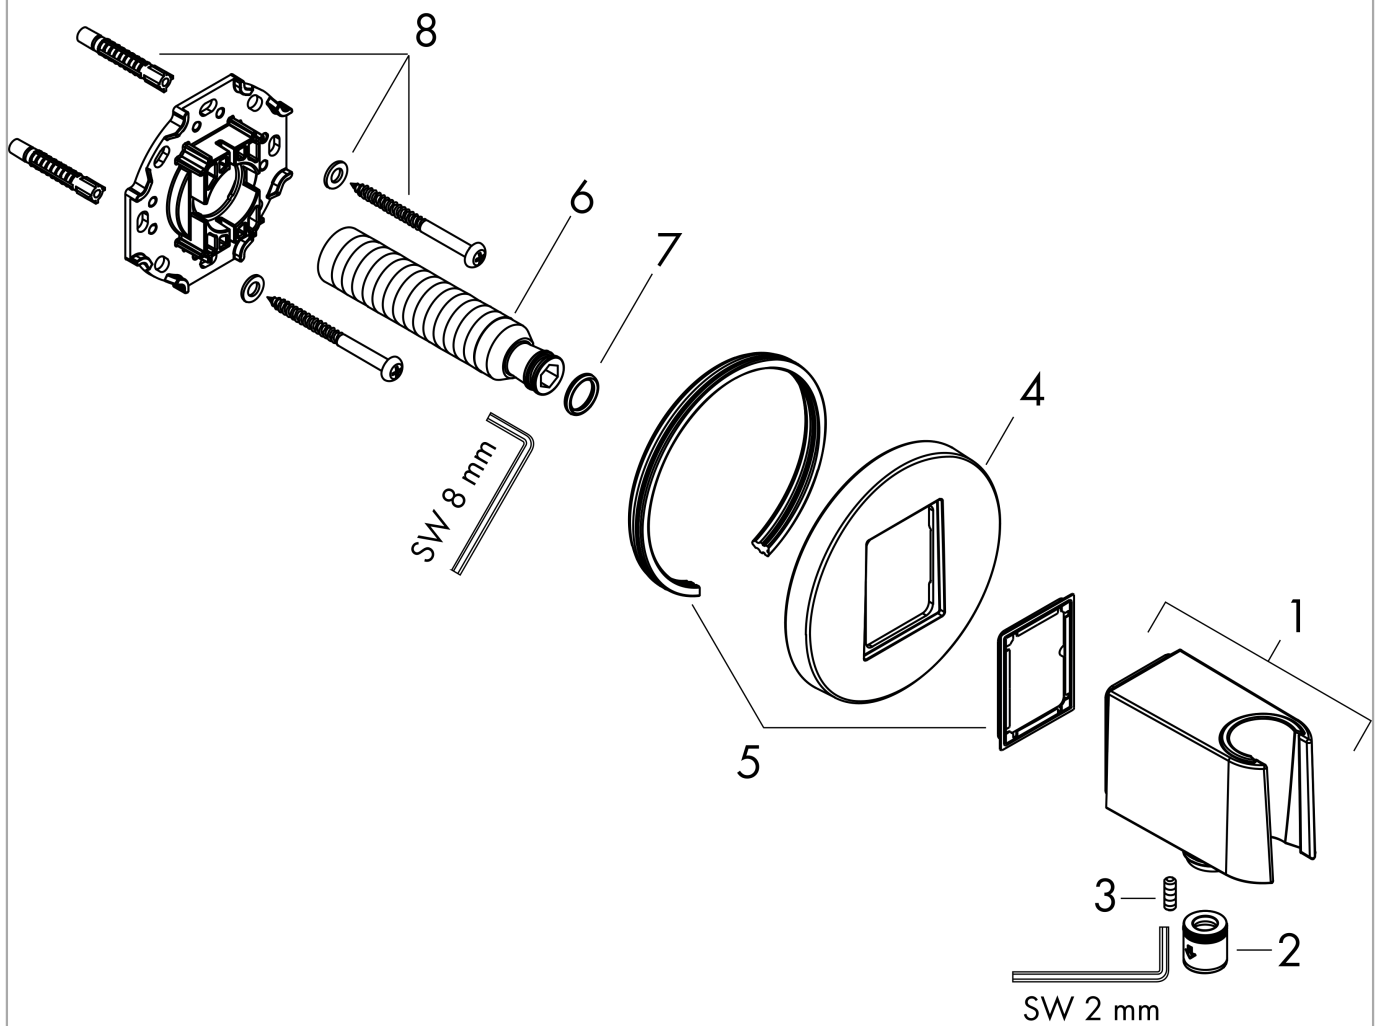

FixFit S
muuraansluitbocht met handdouchehouder
 Finish: **Mat zwart** Artikelnummer: **26888670**

Beschrijving

- bestaat uit: wandaansluiting, rozet
- uitvoering: kunststof behuizing met interne watertoevoer van kunststof
- vaste bevestigingspositie
- voor alle hansgrohe handdouches
- materiaal: kunststof
- met terugslagklep
- aansluiting: G $\frac{1}{2}$

Artikeldetails

Vrijblijvende advies verkoopprijs excl. BTW	129,70 €
Vrijblijvende advies verkoopprijs incl. BTW	156,94 €

Productfoto

Maattekening

FixFit S
muuraansluitbocht met handdouchehouder
 Finish: **Mat zwart** Artikelnummer: **26888670**

Explosietekening

Bouwjaar: >06/22

FixFit S
muuraansluitbocht met handdouchehouder
 Finish: **Mat zwart** Artikelnummer: **26888670**

Reserveonderdelenlijst

Bouwjaar: >06/22

Regel	Beschrijving	Artikelnummer	Prijs incl. BTW	VE
1	douchehouder compl.	94695670	124,15 €	1
2	terugslagklepset DW 15	94074000	14,04 €	1
3	inbusschroef M4x12	93841000	8,11 €	1
4	rozet	94696670	82,28 €	1
5	dichting	94694000	2,90 €	1
6	aansluiting G½	98933000	55,90 €	1
7	O-ring 11x2	98127000	2,90 €	1
8	bevestigingsmateriaal	96179000	11,13 €	1