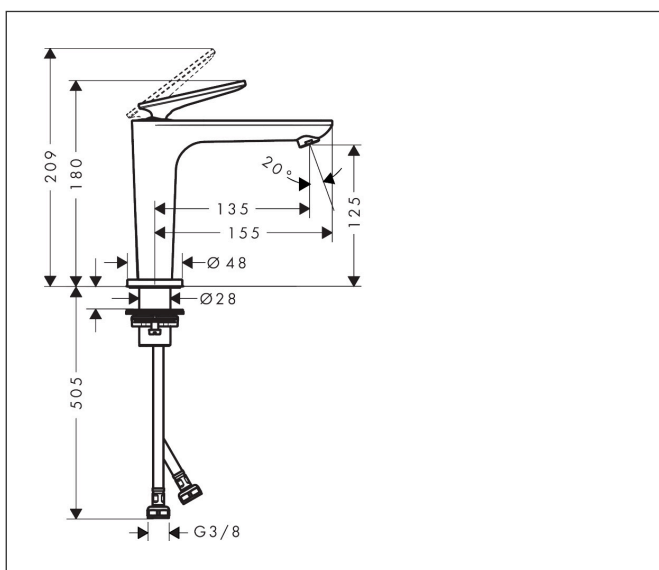

Merk	AXOR
Artikelnaam	AXOR Citterio C ééngreeps wastafelmengkraan 125 CoolStart en afvoerplug
Art.nr.	49040340
Oppervlakte	Brushed Black Chrome
Netto prijs	555,93 EUR

Product foto

Maat tekeningen

Kenmerken

- ComfortZone: 125
- voorsprong uitloop 135 mm
- uitloophoogte: 125 mm
- greepvariant: rechte greep
- vaste uitloop
- straalsoort: normale straal
- maximale doorstroomhoeveelheid bij 3 bar: 5 l/min
- keramisch kardoes
- zonder wastegarnituur, met afvoerplug (art.nr. 50001)
- koud water met de greep in de middenpositie, bespaart energie en kosten
- EU taxonomie: max 6l/min - draagt substantieel bij aan duurzaamheid

Technologie

Certificaat

Merk	AXOR
Artikelnaam	AXOR Citterio C ééngreeps wastafelmengkraan 125 CoolStart en afvoerplug
Art.nr.	49040340
Oppervlakte	Brushed Black Chrome
Netto prijs	555,93 EUR

Stroomschema

Merk	AXOR
Artikelnaam	AXOR Citterio C ééngreeps wastafelmengkraan 125 CoolStart en afvoerplug
Art.nr.	49040340
Oppervlakte	Brushed Black Chrome
Netto prijs	555,93 EUR

Explosietekening voor bouwjaar: >06/24