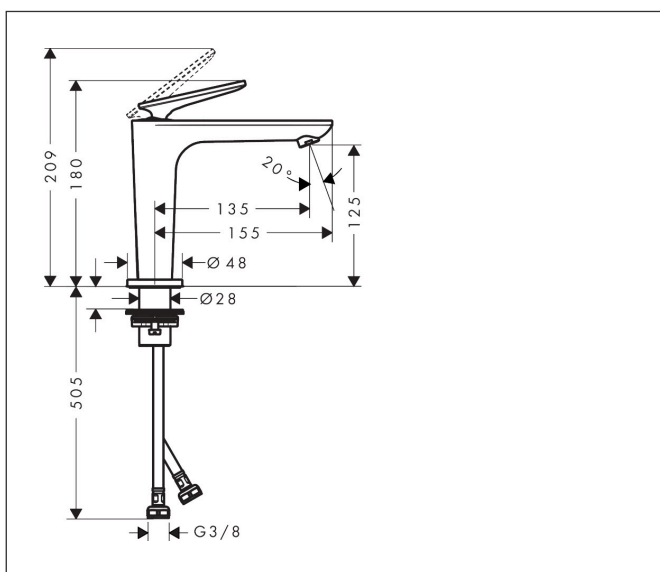

Merk	AXOR
Artikelnaam	AXOR Citterio C ééngreeps wastafelmengkraan 125 CoolStart en afvoerplug
Art.nr.	49040670
Oppervlakte	Mat zwart
Netto prijs	518,87 EUR

Product foto

Kenmerken

- ComfortZone: 125
- voorsprong uitloop 135 mm
- uitloophoogte: 125 mm
- greepvariant: rechte greep
- vaste uitloop
- straalsoort: normale straal
- maximale doorstroomhoeveelheid bij 3 bar: 5 l/min
- keramisch kardoes
- zonder wastegarnituur, met afvoerplug (art.nr. 50001)
- koud water met de greep in de middenpositie, bespaart energie en kosten
- EU taxonomie: max 6l/min - draagt substantieel bij aan duurzaamheid

Maat tekeningen

Technologie

Certificaat

Merk	AXOR
Artikelnaam	AXOR Citterio C ééngreeps wastafelmengkraan 125 CoolStart en afvoerplug
Art.nr.	49040670
Oppervlakte	Mat zwart
Netto prijs	518,87 EUR

Stroomschema

Merk	AXOR
Artikelnaam	AXOR Citterio C ééngreeps wastafelmengkraan 125 CoolStart en afvoerplug
Art.nr.	49040670
Oppervlakte	Mat zwart
Netto prijs	518,87 EUR

Explosietekening voor bouwjaar: >06/24

Merk	AXOR
Artikelnaam	AXOR Citterio C ééngreeps wastafelmengkraan 125 CoolStart en afvoerplug
Art.nr.	49040670
Oppervlakte	Mat zwart
Netto prijs	518,87 EUR

Onderdelen voor bouwjaar: >06/24

Pos	Beschrijving	Art.nr.	Prijs
1	greep	87796670	
2	greepstop	93983670	
3	moer	94989000	7,70
4	O-ring 49x2	98412000	
5	O-ring 29x2	98391000	3,00
6	kardoes compl.	92900000	40,60
7	kardoesadapter	95975000	7,70
8	O-ring 23x2	98398000	3,00
9	perlator M18x1 (5 l/min)	95384670	
10	rozet	87795670	30,60
11	O-ring 26x4	92191000	3,00
12	O-ring 25x1,5	98146000	4,80
13	schachtbevestigingsset compl. (Ø 28)	92909000	32,70
14	stelring	97548000	3,00
15	aansluitslang 600 mm M8x0,75 G3/8	96556000	20,40
16	O-ring 6,6x1,6	93019000	3,00
17	dichtingsset	95581000	4,80