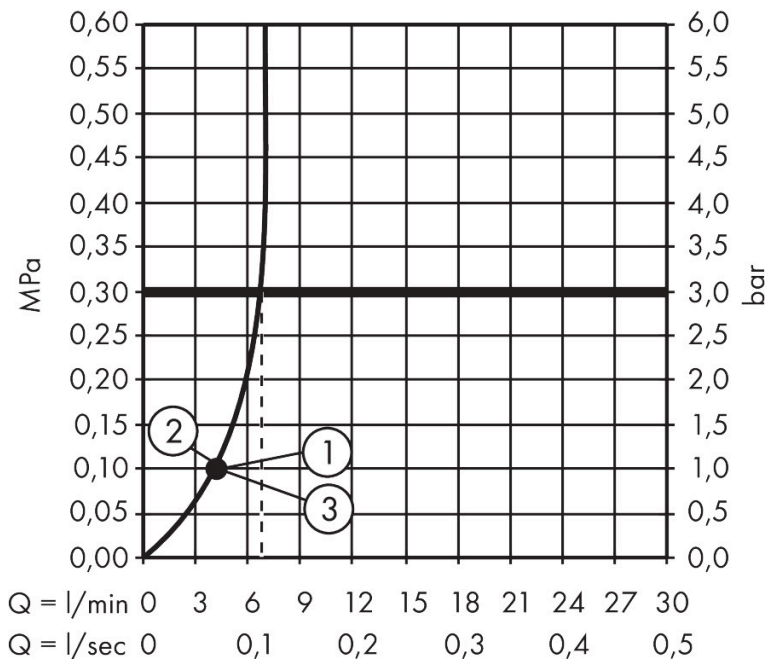

Product foto

Maat tekeningen

Kenmerken

- bestaat uit: handdouche, doucheslang, schuifstuk, douchestang
- diameter handdouche 105 mm
- PowderRain, IntenseRain, massagestraal
- handige straalkeuze via Select-knop
- QuickClean: Kalkaanslag kun je eenvoudig met je vinger verwijderen
- traploos in hoogte verstelbaar
- functie van: 4 l/min
- in hoogte verstelbaar schuifstuk met vergrendelend push-schuifstuk
- schuifknop draaibaar op de buis voor links- of rechtsom draaien
- wandhouders gemaakt van kunststof
- schuifstuk van kunststof/metaal
- profielbuis: rond
- buislengte: 959 mm
- diameter glijstang: 22 mm
- boorafstand: 915 mm
- doucheslang met conische moer aan beide uiteinden
- draaikoppeling voorkomt dat de slang in de knoop raakt
- EU taxonomie: max. 8l/min

Technologie

Straalsoorten

Merk hansgrohe
 Artikelnaam **Pulsify Select S** doucheset Relaxation EcoSmart met glijstang 90 cm
 Art.nr. 24171670
 Oppervlakte Mat zwart
 Netto prijs 184,49 EUR

Stroomschema

Merk	hansgrohe
Artikelnaam	Pulsify Select S doucheset Relaxation EcoSmart met glijstang 90 cm
Art.nr.	24171670
Oppervlakte	Mat zwart
Netto prijs	184,49 EUR

Explosietekening voor bouwjaar: >06/21

Merk	hansgrohe
Artikelnaam	Pulsify Select S doucheset Relaxation EcoSmart met glijstang 90 cm
Art.nr.	24171670
Oppervlakte	Mat zwart
Netto prijs	184,49 EUR

Onderdelen voor bouwjaar: >06/21