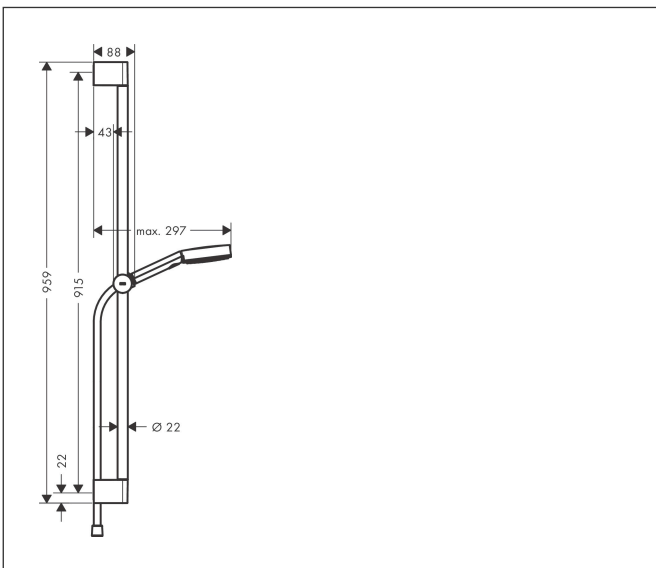

Merk
Artikelnaam
Art.nr.
Oppervlakte
Netto prijs

hansgrohe
Pulsify Select S doucheset Relaxation EcoSmart met glijstang 90 cm
24171670
Mat zwart
184,49 EUR

reddot winner 2021

DESIGN
AWARD
2021

GERMAN
DESIGN
AWARD
SPECIAL
2022

Product foto

Maat tekeningen

Kenmerken

- bestaat uit: handdouche, doucheslang, schuifstuk, douchestang
- diameter handdouche 105 mm
- PowderRain, IntenseRain, massagestraal
- handige straalkeuze via Select-knop
- QuickClean: Kalkaanslag kun je eenvoudig met je vinger verwijderen
- traploos in hoogte verstelbaar
- functie van: 4 l/min
- in hoogte verstelbaar schuifstuk met vergrendelend push-schuifstuk
- schuifknop draaibaar op de buis voor links- of rechtsom draaien
- wandhouders gemaakt van kunststof
- schuifstuk van kunststof/metaal
- profielbuis: rond
- buislengte: 959 mm
- diameter glijstang: 22 mm
- boorafstand: 915 mm
- doucheslang met conische moer aan beide uiteinden
- draaikoppeling voorkomt dat de slang in de knoop raakt
- EU taxonomie: max. 8l/min

Technologie

Straalsoorten

Merk hansgrohe
 Artikelnaam **Pulsify Select S** doucheset Relaxation EcoSmart met glijstang 90 cm
 Art.nr. 24171670
 Oppervlakte Mat zwart
 Netto prijs 184,49 EUR

Stroomschema

Merk	hansgrohe
Artikelnaam	Pulsify Select S doucheset Relaxation EcoSmart met glijstang 90 cm
Art.nr.	24171670
Oppervlakte	Mat zwart
Netto prijs	184,49 EUR

Pos	Beschrijving	Art.nr.	Prijs
1	afdekkap	95217670	15,60
2	wandsteun	95218000	7,70
3	bevestigingsmateriaal	96179000	10,40
4	schuifstuk cpl.	93517670	78,00
5	doucheslang Isiflex'B 1,60 m	28276670	43,50
6	Handdouche	24111670	54,51
7	zeef	92672000	4,80
8	dichting	98058000	3,00
a	opvulschijf 7 mm	97450000	12,66