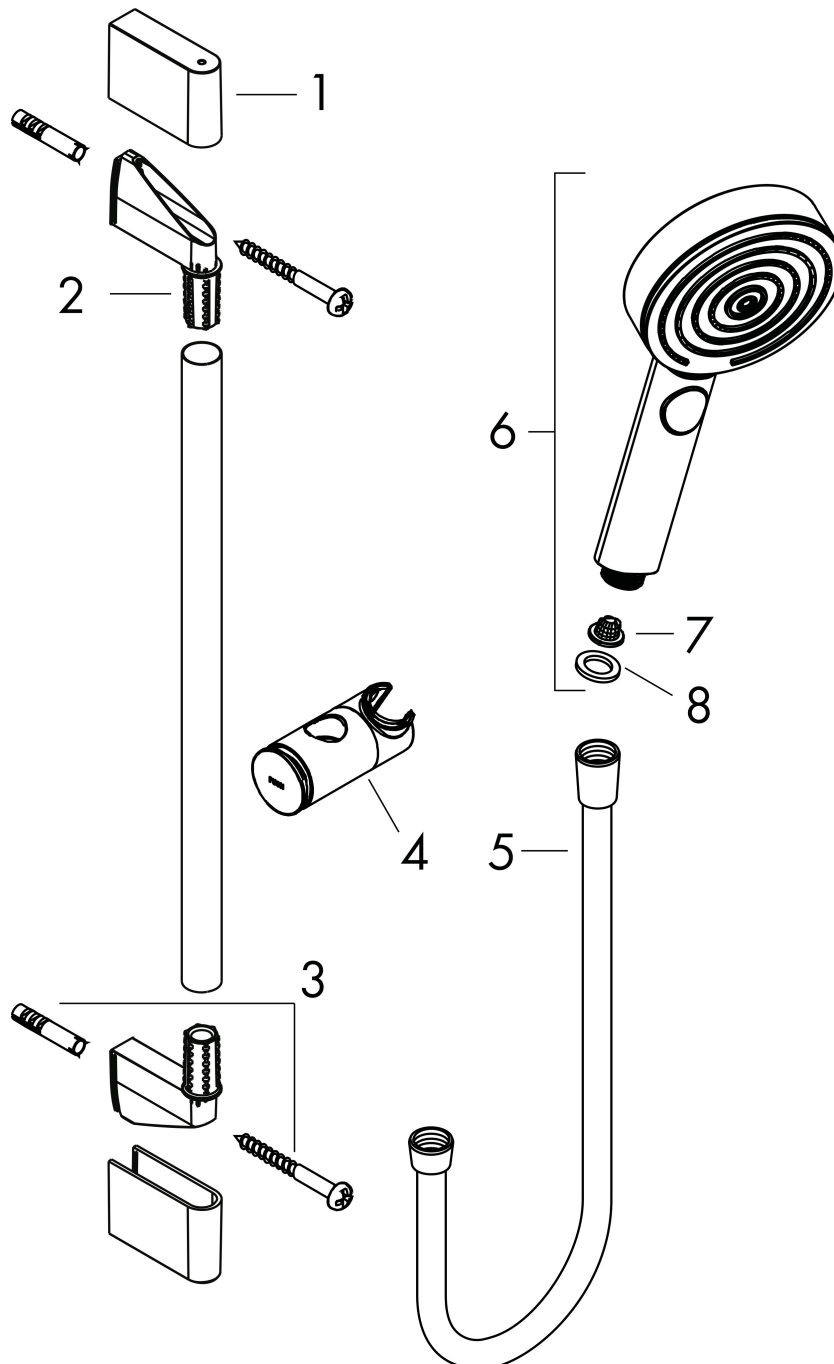

Product foto

Maat tekeningen

Kenmerken

- bestaat uit: handdouche, doucheslang, schuifstuk, douchestang
- diameter handdouche 105 mm
- PowderRain, IntenseRain, massagestraal
- handige straalkeuze via Select-knop
- QuickClean: Kalkaanslag kun je eenvoudig met je vinger verwijderen
- traploos in hoogte verstelbaar
- functie van: 4 l/min
- in hoogte verstelbaar schuifstuk met vergrendelend push-schuifstuk
- schuifknop draaibaar op de buis voor links- of rechtsom draaien
- wandhouders gemaakt van kunststof
- schuifstuk van kunststof/metaal
- profielbuis: rond
- buislengte: 959 mm
- diameter glijstang: 22 mm
- boorafstand: 915 mm
- doucheslang met conische moer aan beide uiteinden
- draaikoppeling voorkomt dat de slang in de knoop raakt
- EU taxonomie: max. 8l/min

Technologie

Straalsoorten

Merk hansgrohe
 Artikelnaam **Pulsify Select S** doucheset Relaxation EcoSmart met glijstang 90 cm
 Art.nr. 24171670
 Oppervlakte Mat zwart
 Netto prijs 184,49 EUR

Stroomschema

Merk	hansgrohe
Artikelnaam	Pulsify Select S doucheset Relaxation EcoSmart met glijstang 90 cm
Art.nr.	24171670
Oppervlakte	Mat zwart
Netto prijs	184,49 EUR

Explosietekening voor bouwjaar: >06/21

Merk	hansgrohe
Artikelnaam	Pulsify Select S doucheset Relaxation EcoSmart met glijstang 90 cm
Art.nr.	24171670
Oppervlakte	Mat zwart
Netto prijs	184,49 EUR

Onderdelen voor bouwjaar: >06/21

Pos	Beschrijving	Art.nr.	Prijs
1	afdekkap	95217670	15,60
2	wandsteun	95218000	7,70
3	bevestigingsmateriaal	96179000	10,40
4	schuifstuk cpl.	93517670	78,00
5	doucheslang Isiflex'B 1,60 m	28276670	43,50
6	Handdouche	24111670	54,51
7	zeef	92672000	4,80
8	dichting	98058000	3,00
a	opvulschijf 7 mm	97450000	12,66