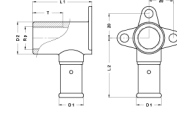

2P-2005: Sanitair muurplaat binnendraad 20x3/4"

Commerciële informatie

Deze fittingen bieden grote voordelen ten aanzien van corrosie.

- Het huis van de fitting bestaat uit messing CW617N.
- De fitting is voorzien van een stootring om direct galvanisch contact tussen het aluminium van de buis en het messing van de fitting te voorkomen.
- Elektrolyse is hierdoor uitgesloten.
- De fitting is uitgerust met O-ringen uit EPDM en RVS persulzen met 3 controlevensters.
- Om montagefouten te voorkomen zijn de RVS persulzen voorzien van de maatvoering en het type persprofiel waarmee geperst kan worden.

SCIP nummer 76b9967f-1291-42af-8993-58d27dd9e2d9

Insteekdiepte 1 (es1) 25,0 Millimeter

Certificaten

ATG, DVGW Wasser, ETA, KIWA, ÖVGW Wasser, WRAS, KOMO, STF, ÖN EN 21003-2/-3, GOST-R, ITC, TSU, QB (CSTBat), AFNOR, ACS, PZH, DNV-GL, EMI

Toepassingen

Drinkwater, Verwarming, Perslucht, Koeling, Sanitair

Oplossingen

Gebouwinstallaties, Industrie, Infra, Scheepsbouw

Technische kenmerken

Materiaal behuizing	Messing	Lengte aansluiting 1	30,5 Millimeter
Materiaal behuizing	Messing	Werkende lengte aansluiting 1	25 Millimeter
Oppervlaktebescherming	Onbehandeld	Lengte aansluiting 2	50 Millimeter
Vorm	Haaks	Werkende lengte aansluiting 2	50 Millimeter
Draadmaat	3/4"	Lengte vanaf muurplaat	50 Millimeter
Systeemgebonden	✓	Lengte aansluiting 3	0 Millimeter
Nom. diameter aansluiting 2	3/4" (20)	Werkende lengte aansluiting 3	0 Millimeter
Aansluiting	Persmof	Mediumtemperatuur (continu)	-10 70 Graden Celsius
Draadmaat kraanaansluiting	3/4"	Max. werkdruk bij 20°C	16 bar
Contourcode	TH		
DVGW-keur voor gas	✗		
DVGW-keur voor water	✓		
KIWA-keur	✓		
Gastec QA	✗		
KOMO-keur	✓		
Type goedkeuring volgens BBR / EKS	✗		