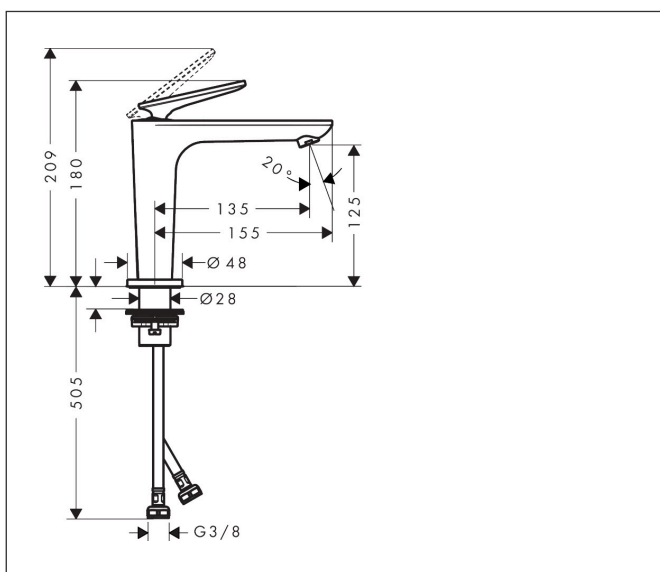

Merk	AXOR
Artikelnaam	AXOR Citterio C ééngreeps wastafelmengkraan 125 CoolStart en afvoerplug
Art.nr.	49040820
Oppervlakte	Brushed Nickel
Netto prijs	555,93 EUR

Product foto

Kenmerken

- ComfortZone: 125
- voorsprong uitloop 135 mm
- uitloophoogte: 125 mm
- greepvariant: rechte greep
- vaste uitloop
- straalsoort: normale straal
- maximale doorstroomhoeveelheid bij 3 bar: 5 l/min
- keramisch kardoes
- zonder wastegarnituur, met afvoerplug (art.nr. 50001)
- koud water met de greep in de middenpositie, bespaart energie en kosten
- EU taxonomie: max 6l/min - draagt substantieel bij aan duurzaamheid

Maat tekeningen

Technologie

Certificaat

Merk AXOR
Artikelnaam **AXOR Citterio C** ééngreeps wastafelmengkraan 125 CoolStart en afvoerplug
Art.nr. 49040820
Oppervlakte Brushed Nickel
Netto prijs 555,93 EUR

Stroomschema

Merk	AXOR
Artikelnaam	AXOR Citterio C ééngreeps wastafelmengkraan 125 CoolStart en afvoerplug
Art.nr.	49040820
Oppervlakte	Brushed Nickel
Netto prijs	555,93 EUR

Explosietekening voor bouwjaar: >06/24

Merk	AXOR
Artikelnaam	AXOR Citterio C ééngreeps wastafelmengkraan 125 CoolStart en afvoerplug
Art.nr.	49040820
Oppervlakte	Brushed Nickel
Netto prijs	555,93 EUR

Onderdelen voor bouwjaar: >06/24

Pos	Beschrijving	Art.nr.	Prijs
1	greep	87796820	
2	greepstop	93983000	7,70
3	moer	94989000	7,70
4	O-ring 49x2	98412000	
5	O-ring 29x2	98391000	3,00
6	kardoes compl.	92900000	40,60
7	kardoesadapter	95975000	7,70
8	O-ring 23x2	98398000	3,00
9	perlator M18x1 (5 l/min)	95384820	
10	rozet	87795820	30,60
11	O-ring 26x4	92191000	3,00
12	O-ring 25x1,5	98146000	4,80
13	schachtbevestigingsset compl. (Ø 28)	92909000	32,70
14	stelring	97548000	3,00
15	aansluitslang 600 mm M8x0,75 G3/8	96556000	20,40
16	O-ring 6,6x1,6	93019000	3,00
17	dichtingsset	95581000	4,80