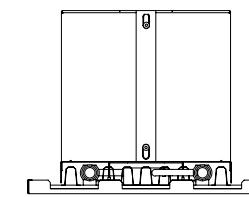

N1L1 | Bovenaanzicht