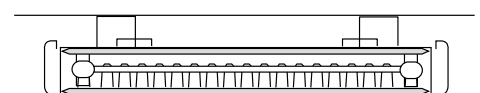

NS2L1 | Bovenaanzicht