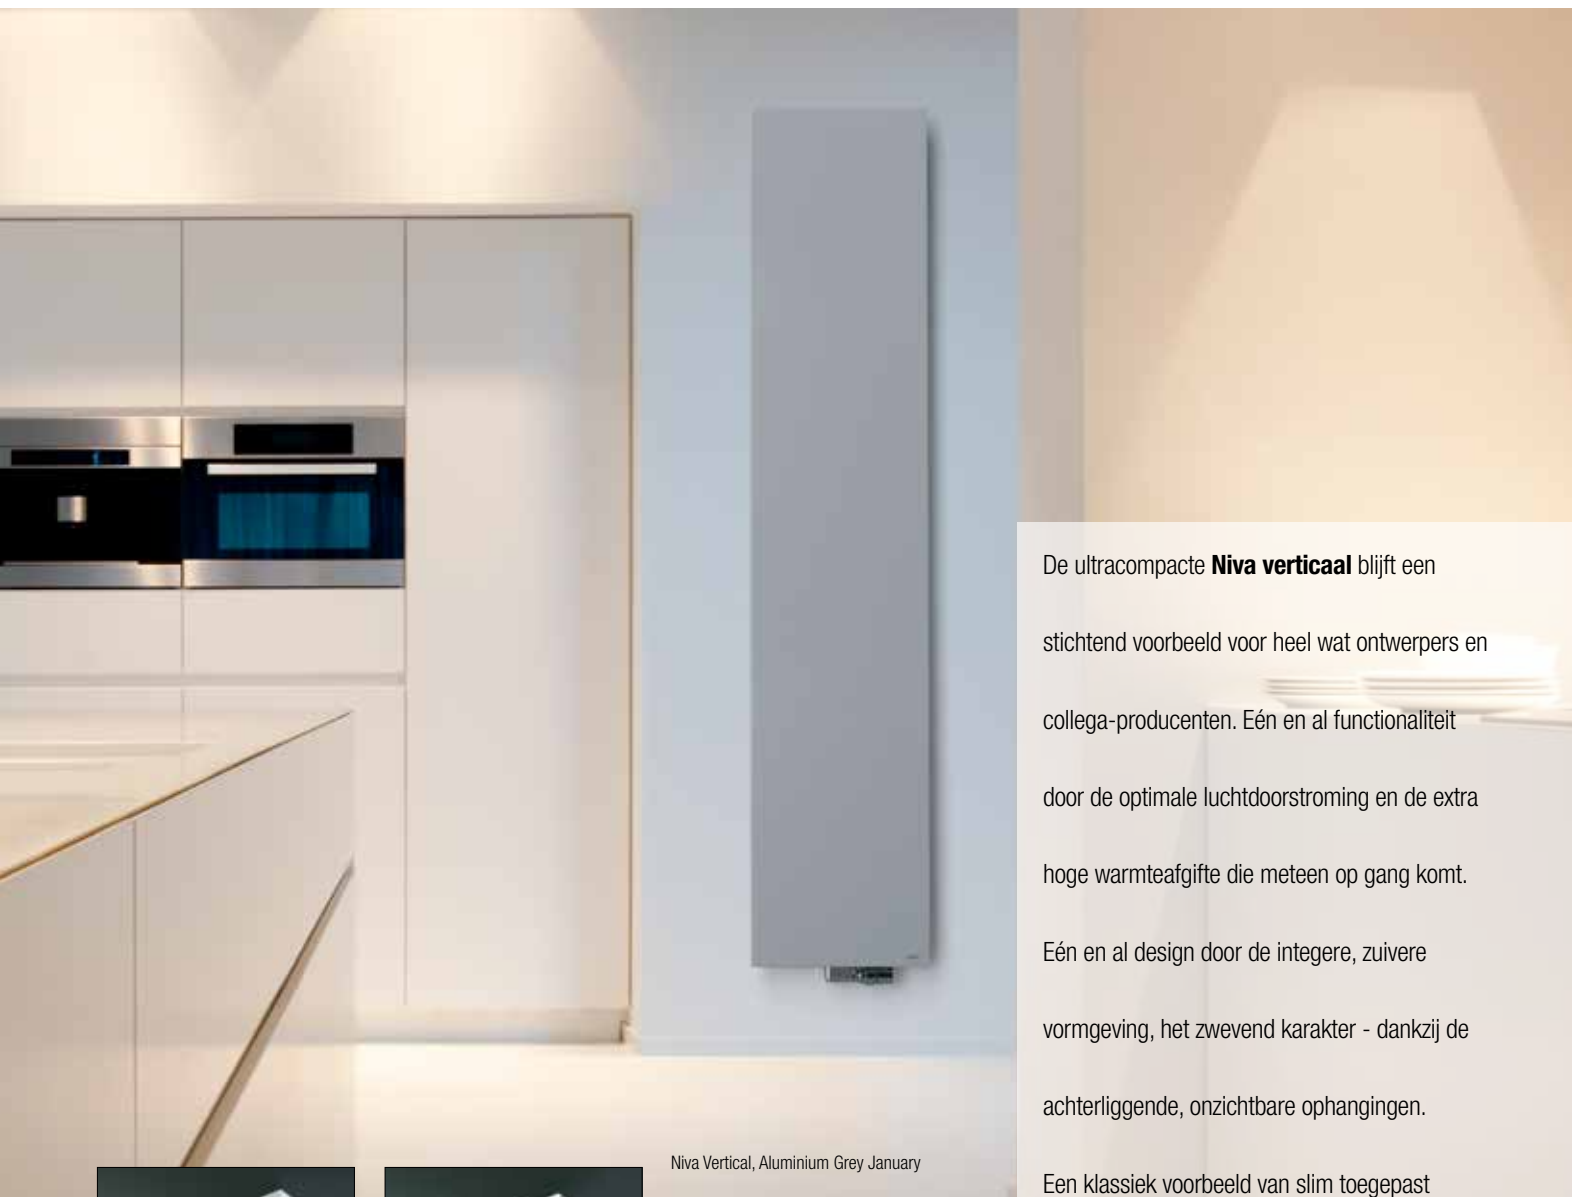

NIVA

UITGEPUURDE TECHNISCHEIT

ZUIVERE VORMGEVING

Niva Vertical, Aluminium Grey January

Naargelang de gewenste
warmteafgifte is Niva verticaal
verkrijgbaar in 2 uitvoeringen:
N1L1(-ES) = 80 mm diepte
N2L1(-ES) = 119 mm diepte
En in inox versie (-ES).

De ultracompacte **Niva verticaal** blijft een stichtend voorbeeld voor heel wat ontwerpers en collega-producenten. Eén en al functionaliteit door de optimale luchtdoorstroming en de extra hoge warmteafgifte die meteen op gang komt. Eén en al design door de integere, zuivere vormgeving, het zwevend karakter - dankzij de achterliggende, onzichtbare ophangingen.

Een klassiek voorbeeld van slim toegepast design, praktisch en montagevriendelijk dankzij de middenaansluiting die vorm en efficiëntie op een unieke manier met elkaar verbindt.