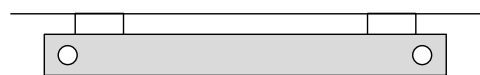

N2L1 (-ES) | Bovenaanzicht