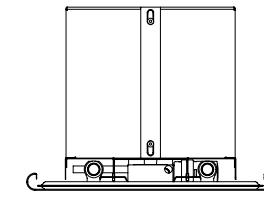

NS1L1 | Bovenaanzicht