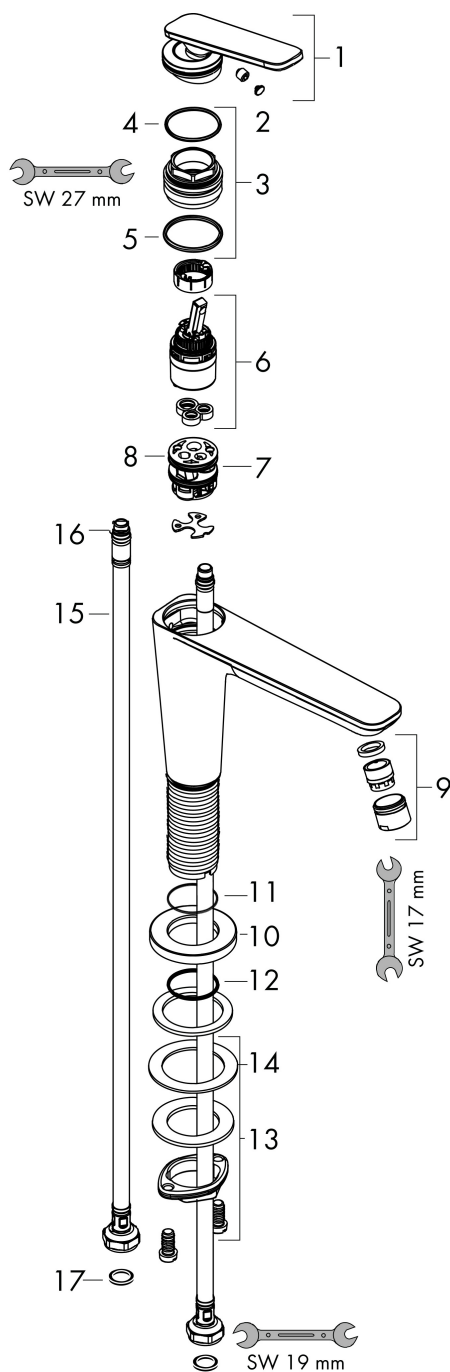

Merk	AXOR
Artikelnaam	AXOR Citterio C ééngreeps wastafelmengkraan 125 CoolStart en afvoerplug
Art.nr.	49040990
Oppervlakte	Polished Gold Optic
Netto prijs	555,93 EUR

Product foto

Kenmerken

- ComfortZone: 125
- voorsprong uitloop 135 mm
- uitloophoogte: 125 mm
- greepvariant: rechte greep
- vaste uitloop
- straalsoort: normale straal
- maximale doorstroomhoeveelheid bij 3 bar: 5 l/min
- keramisch kardoes
- zonder wastegarnituur, met afvoerplug (art.nr. 50001)
- koud water met de greep in de middenpositie, bespaart energie en kosten
- EU taxonomie: max 6l/min - draagt substantieel bij aan duurzaamheid

Maat tekeningen

Technologie

Certificaat

Merk	AXOR
Artikelnaam	AXOR Citterio C ééngreeps wastafelmengkraan 125 CoolStart en afvoerplug
Art.nr.	49040990
Oppervlakte	Polished Gold Optic
Netto prijs	555,93 EUR

Stroomschema

Merk	AXOR
Artikelnaam	AXOR Citterio C ééngreeps wastafelmengkraan 125 CoolStart en afvoerplug
Art.nr.	49040990
Oppervlakte	Polished Gold Optic
Netto prijs	555,93 EUR

Explosietekening voor bouwjaar: >06/24

Merk	AXOR
Artikelnaam	AXOR Citterio C ééngreeps wastafelmengkraan 125 CoolStart en afvoerplug
Art.nr.	49040990
Oppervlakte	Polished Gold Optic
Netto prijs	555,93 EUR

Onderdelen voor bouwjaar: >06/24

Pos	Beschrijving	Art.nr.	Prijs
1	greep	87796990	96,50
2	greepstop	93983000	7,70
3	moer	94989000	7,70
4	O-ring 49x2	98412000	
5	O-ring 29x2	98391000	3,00
6	kardoes compl.	92900000	40,60
7	kardoesadapter	95975000	7,70
8	O-ring 23x2	98398000	3,00
9	perlator M18x1 (5 l/min)	95384990	49,10
10	rozet	87795990	30,60
11	O-ring 26x4	92191000	3,00
12	O-ring 25x1,5	98146000	4,80
13	schachtbevestigingsset compl. (Ø 28)	92909000	32,70
14	stelring	97548000	3,00
15	aansluitslang 600 mm M8x0,75 G3/8	96556000	20,40
16	O-ring 6,6x1,6	93019000	3,00
17	dichtingsset	95581000	4,80