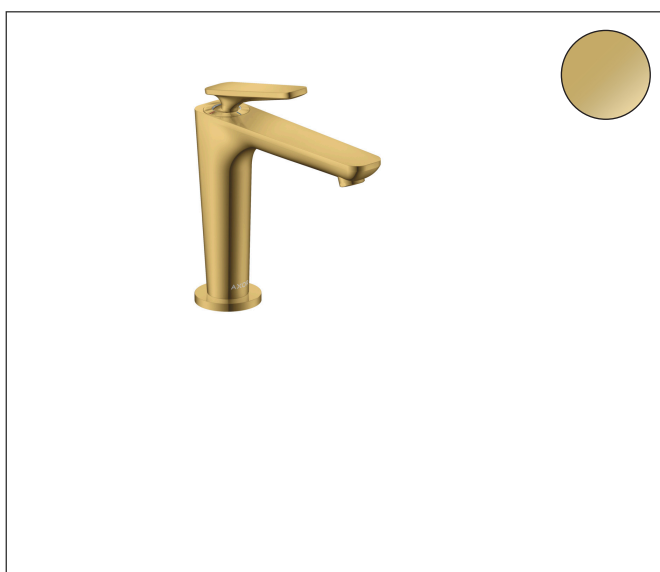

Merk	AXOR
Artikelnaam	AXOR Citterio C ééngreeps wastafelmengkraan 125 CoolStart en afvoerplug
Art.nr.	49040990
Oppervlakte	Polished Gold Optic
Netto prijs	555,93 EUR

Product foto

Kenmerken

- ComfortZone: 125
- voorsprong uitloop 135 mm
- uitloophoogte: 125 mm
- greepvariant: rechte greep
- vaste uitloop
- straalsoort: normale straal
- maximale doorstroomhoeveelheid bij 3 bar: 5 l/min
- keramisch kardoes
- zonder wastegarnituur, met afvoerplug (art.nr. 50001)
- koud water met de greep in de middenpositie, bespaart energie en kosten
- EU taxonomie: max 6l/min - draagt substantieel bij aan duurzaamheid

Maat tekeningen

Technologie

Certificaat

Merk	AXOR
Artikelnaam	AXOR Citterio C ééngreeps wastafelmengkraan 125 CoolStart en afvoerplug
Art.nr.	49040990
Oppervlakte	Polished Gold Optic
Netto prijs	555,93 EUR

Stroomschema

Merk	AXOR
Artikelnaam	AXOR Citterio C ééngreeps wastafelmengkraan 125 CoolStart en afvoerplug
Art.nr.	49040990
Oppervlakte	Polished Gold Optic
Netto prijs	555,93 EUR

Explosietekening voor bouwjaar: >06/24

Merk	AXOR
Artikelnaam	AXOR Citterio C ééngreeps wastafelmengkraan 125 CoolStart en afvoerplug
Art.nr.	49040990
Oppervlakte	Polished Gold Optic
Netto prijs	555,93 EUR

Onderdelen voor bouwjaar: >06/24

Pos	Beschrijving	Art.nr.	Prijs
1	greep	87796990	96,50
2	greepstop	93983000	7,70
3	moer	94989000	7,70
4	O-ring 49x2	98412000	
5	O-ring 29x2	98391000	3,00
6	kardoes compl.	92900000	40,60
7	kardoesadapter	95975000	7,70
8	O-ring 23x2	98398000	3,00
9	perlator M18x1 (5 l/min)	95384990	49,10
10	rozet	87795990	30,60
11	O-ring 26x4	92191000	3,00
12	O-ring 25x1,5	98146000	4,80
13	schachtbevestigingsset compl. (Ø 28)	92909000	32,70
14	stelring	97548000	3,00
15	aansluitslang 600 mm M8x0,75 G3/8	96556000	20,40
16	O-ring 6,6x1,6	93019000	3,00
17	dichtingsset	95581000	4,80