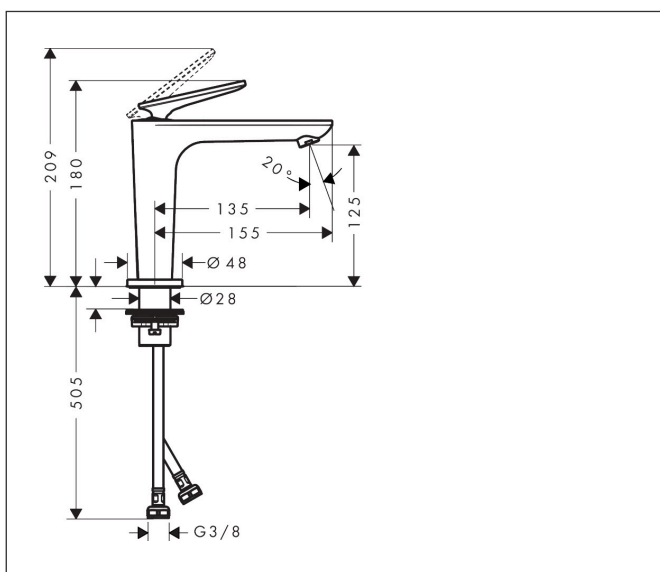

Merk	AXOR
Artikelnaam	AXOR Citterio C ééngreeps wastafelmengkraan 125 CoolStart en afvoerplug
Art.nr.	49040990
Oppervlakte	Polished Gold Optic
Netto prijs	555,93 EUR

Product foto

Kenmerken

- ComfortZone: 125
- voorsprong uitloop 135 mm
- uitloophoogte: 125 mm
- greepvariant: rechte greep
- vaste uitloop
- straalsoort: normale straal
- maximale doorstroomhoeveelheid bij 3 bar: 5 l/min
- keramisch kardoes
- zonder wastegarnituur, met afvoerplug (art.nr. 50001)
- koud water met de greep in de middenpositie, bespaart energie en kosten
- EU taxonomie: max 6l/min - draagt substantieel bij aan duurzaamheid

Maat tekeningen

Technologie

Certificaat

Merk	AXOR
Artikelnaam	AXOR Citterio C ééngreeps wastafelmengkraan 125 CoolStart en afvoerplug
Art.nr.	49040990
Oppervlakte	Polished Gold Optic
Netto prijs	555,93 EUR

Stroomschema

Merk	AXOR
Artikelnaam	AXOR Citterio C ééngreeps wastafelmengkraan 125 CoolStart en afvoerplug
Art.nr.	49040990
Oppervlakte	Polished Gold Optic
Netto prijs	555,93 EUR

Explosietekening voor bouwjaar: >06/24

Merk	AXOR
Artikelnaam	AXOR Citterio C ééngreeps wastafelmengkraan 125 CoolStart en afvoerplug
Art.nr.	49040990
Oppervlakte	Polished Gold Optic
Netto prijs	555,93 EUR

Onderdelen voor bouwjaar: >06/24

Pos	Beschrijving	Art.nr.	Prijs
1	greep	87796990	96,50
2	greepstop	93983000	7,70
3	moer	94989000	7,70
4	O-ring 49x2	98412000	
5	O-ring 29x2	98391000	3,00
6	kardoes compl.	92900000	40,60
7	kardoesadapter	95975000	7,70
8	O-ring 23x2	98398000	3,00
9	perlator M18x1 (5 l/min)	95384990	49,10
10	rozet	87795990	30,60
11	O-ring 26x4	92191000	3,00
12	O-ring 25x1,5	98146000	4,80
13	schachtbevestigingsset compl. (Ø 28)	92909000	32,70
14	stelring	97548000	3,00
15	aansluitslang 600 mm M8x0,75 G3/8	96556000	20,40
16	O-ring 6,6x1,6	93019000	3,00
17	dichtingsset	95581000	4,80