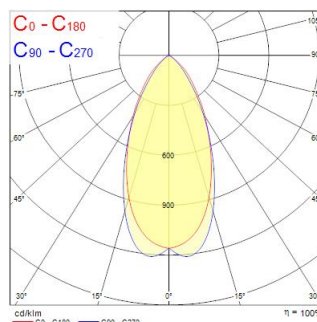

START Spot Alu 8.7W 870lm 3CCT DIM IP65 Zwart

Artikelnummer 0005193

SYLVANIA

STARTTM

Geïntegreerde LED-inbouwspot, zwarte plafondrand, zwarte reflector, 3-CCT 2700-3000-4000K, stralingshoek 50°, behuizing van polycarbonaat en aluminium, 62 mm inbouwdiepte, IP65 vanaf de voorkant, IK07, loop-in/loop-out aansluitingen voor snelle bedrading, 85mm diameter, 68 mm plafondopening, heldere lens.

Technische gegevens

Afmetingen (mm)

Fotometrie

Distance [m]	Cone diameter [m]	Beam angle [°]	Illuminance [lx]
0.5	0.46 0.47	50.0° 49.2°	352 328
1.0	0.92 0.93	50.0° 49.2°	88 82
1.5	1.37 1.40	50.0° 49.2°	39 36
2.0	1.83 1.87	50.0° 49.2°	22 21
2.5	2.29 2.33	50.0° 49.2°	14 13
3.0	2.75 2.80	50.0° 49.2°	9 8

Optische gegevens

Lumenstroom armatuur (lm)	760
Efficiëntie armatuur lm/W	100
Lichtkleur	Neutraalwit
CRI (Ra)	80
Initiële kleurvariatie (SDCM)	SDCM6
Bundel breedte (°)	50
Type licht distributie	Symmetrisch
Fotobiologische risicogroep	RG1