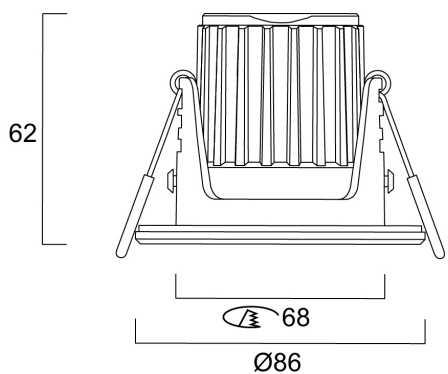

START Spot Alu 8.7W 870lm 3CCT DIM IP65 Zwart

Artikelnummer 0005193

SYLVANIA

STARTTM

Geïntegreerde LED-inbouwspot, zwarte plafondrand, zwarte reflector, 3-CCT 2700-3000-4000K, stralingshoek 50°, behuizing van polycarbonaat en aluminium, 62 mm inbouwdiepte, IP65 vanaf de voorkant, IK07, loop-in/loop-out aansluitingen voor snelle bedrading, 85mm diameter, 68 mm plafondopening, heldere lens.

Technische gegevens

Afmetingen (mm)

Fotometrie

Distance [m]	Cone diameter [m]	Beam angle [°]	Illuminance [lx]
0.5	0.46 0.47	50.0° 49.2°	352 328
1.0	0.92 0.93	50.0° 49.2°	88 82
1.5	1.37 1.40	50.0° 49.2°	39 36
2.0	1.83 1.87	50.0° 49.2°	22 21
2.5	2.29 2.33	50.0° 49.2°	14 13
3.0	2.75 2.80	50.0° 49.2°	9 8

Artikelnummer 0005193

SYLVANIA

Fysieke gegevens

Kleur behuizing	RAL 9017 - Traffic black
IP waarde	IP65/20
IK waarde	IK07
Afwerking diffusor	Overige
Materiaal diffusor	Geen
Afwerking reflector	Not Applicable
Hoogte (mm)	68.5
Nominale diameter product (mm)	86
Gewicht (kg)	0.212

Verpakkingen

EAN code	5410288051932
Enkele lengte verpakking (cm)	11.7
Enkele breedte verpakking (cm)	8.0
Hoogte eenheidsverpakking (cm)	14.5
DUN14 (inner)	15410288051939
Eenheden per binnendoos	6
Binnenhoogte verpakking (cm)	30.2
Binnenbreedte verpakking (cm)	26.2
Binnenlengte verpakking (cm)	13.0
DUN14 (outer)	25410288051936
Eenheden per omdoos	36
Lengte omdoos (cm)	54.1
Breedte omdoos (cm)	32.4
Diepte omdoos (cm)	42.0