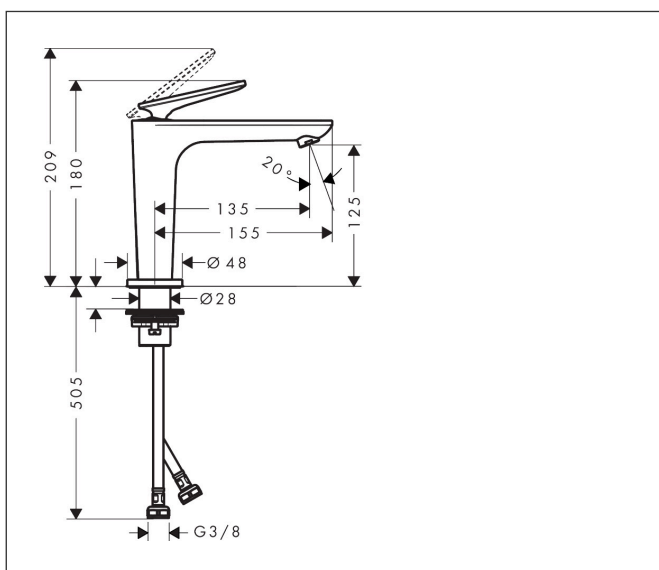

Merk	AXOR
Artikelnaam	AXOR Citterio C ééngreeps wastafelmengkraan 125 CoolStart met afvoerplug en Cubic Cut
Art.nr.	49041000
Oppervlakte	chrom
Netto prijs	370,62 EUR

Product foto

Kenmerken

- ComfortZone: 125
- voorsprong uitloop 135 mm
- uitloophoogte: 125 mm
- greepvariant: rechte greep
- vaste uitloop
- straalsoort: normale straal
- maximale doorstroomhoeveelheid bij 3 bar: 5 l/min
- keramisch kardoes
- zonder wastegarnituur, met afvoerplug (art.nr. 50001)
- koud water met de greep in de middenpositie, bespaart energie en kosten
- EU taxonomie: max 6l/min - draagt substantieel bij aan duurzaamheid

Maat tekeningen

Technologie

Certificaat

Merk	AXOR
Artikelnaam	AXOR Citterio C ééngreeps wastafelmengkraan 125 CoolStart met afvoerplug en Cubic Cut
Art.nr.	49041000
Oppervlakte	chrom
Netto prijs	370,62 EUR

Stroomschema

Merk	AXOR
Artikelnaam	AXOR Citterio C ééngreeps wastafelmengkraan 125 CoolStart met afvoerplug en Cubic Cut
Art.nr.	49041000
Oppervlakte	chrom
Netto prijs	370,62 EUR

Explosietekening voor bouwjaar: >06/24

Merk	AXOR
Artikelnaam	AXOR Citterio C ééngreeps wastafelmengkraan 125 CoolStart met afvoerplug en Cubic Cut
Art.nr.	49041000
Oppervlakte	chrom
Netto prijs	370,62 EUR

Onderdelen voor bouwjaar: >06/24

Pos	Beschrijving	Art.nr.	Prijs
1	greep	87797000	64,30
2	greepstop	93983000	7,70
3	moer	94989000	7,70
4	O-ring 49x2	98412000	
5	O-ring 29x2	98391000	3,00
6	kardoes compl.	92900000	40,60
7	kardoesadapter	95975000	7,70
8	O-ring 23x2	98398000	3,00
9	perlator M18x1 (5 l/min)	95384000	32,70
10	rozet	87795000	20,40
11	O-ring 26x4	92191000	3,00
12	O-ring 25x1,5	98146000	4,80
13	schachtbevestigingsset compl. (Ø 28)	92909000	32,70
14	stelring	97548000	3,00
15	aansluitslang 600 mm M8x0,75 G3/8	96556000	20,40
16	O-ring 6,6x1,6	93019000	3,00
17	dichtingsset	95581000	4,80
a	afvoergarnituur	51301000	54,92