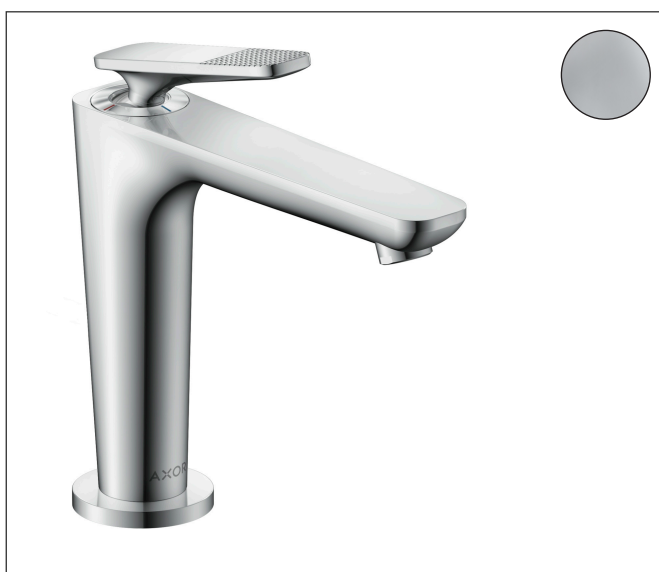

Merk	AXOR
Artikelnaam	AXOR Citterio C ééngreeps wastafelmengkraan 125 CoolStart met afvoerplug en Cubic Cut
Art.nr.	49041000
Oppervlakte	chrom
Netto prijs	370,62 EUR

Product foto

Kenmerken

- ComfortZone: 125
- voorsprong uitloop 135 mm
- uitloophoogte: 125 mm
- greepvariant: rechte greep
- vaste uitloop
- straalsoort: normale straal
- maximale doorstroomhoeveelheid bij 3 bar: 5 l/min
- keramisch kardoes
- zonder wastegarnituur, met afvoerplug (art.nr. 50001)
- koud water met de greep in de middenpositie, bespaart energie en kosten
- EU taxonomie: max 6l/min - draagt substantieel bij aan duurzaamheid

Maat tekeningen

Technologie

Certificaat

Merk	AXOR
Artikelnaam	AXOR Citterio C ééngreeps wastafelmengkraan 125 CoolStart met afvoerplug en Cubic Cut
Art.nr.	49041000
Oppervlakte	chrom
Netto prijs	370,62 EUR

Stroomschema

Merk	AXOR
Artikelnaam	AXOR Citterio C ééngreeps wastafelmengkraan 125 CoolStart met afvoerplug en Cubic Cut
Art.nr.	49041000
Oppervlakte	chrom
Netto prijs	370,62 EUR

Explosietekening voor bouwjaar: >06/24

Merk	AXOR
Artikelnaam	AXOR Citterio C ééngreeps wastafelmengkraan 125 CoolStart met afvoerplug en Cubic Cut
Art.nr.	49041000
Oppervlakte	chrom
Netto prijs	370,62 EUR

Onderdelen voor bouwjaar: >06/24

Pos	Beschrijving	Art.nr.	Prijs
1	greep	87797000	64,30
2	greepstop	93983000	7,70
3	moer	94989000	7,70
4	O-ring 49x2	98412000	
5	O-ring 29x2	98391000	3,00
6	kardoes compl.	92900000	40,60
7	kardoesadapter	95975000	7,70
8	O-ring 23x2	98398000	3,00
9	perlator M18x1 (5 l/min)	95384000	32,70
10	rozet	87795000	20,40
11	O-ring 26x4	92191000	3,00
12	O-ring 25x1,5	98146000	4,80
13	schachtbevestigingsset compl. (Ø 28)	92909000	32,70
14	stelring	97548000	3,00
15	aansluitslang 600 mm M8x0,75 G3/8	96556000	20,40
16	O-ring 6,6x1,6	93019000	3,00
17	dichtingsset	95581000	4,80
a	afvoergarnituur	51301000	54,92