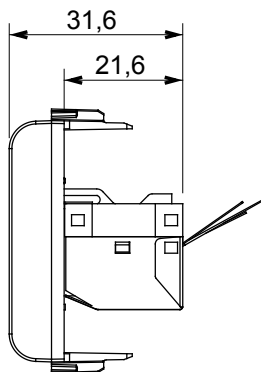

DIMENSIONAL