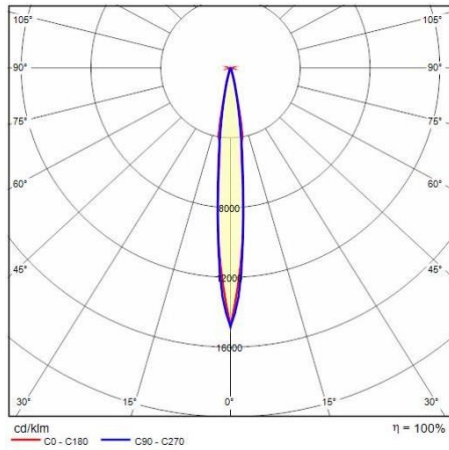

Fotometrische gegevens

Om een constante actualisering van haar producten te bevorderen, behoudt PERFORMANCE iN LIGHTING zich het recht voor om zonder voorafgaande kennisgeving, wijzigingen aan te brengen. Daarom is het altijd aan te raden om de laatste versie te lezen die op de website www.performanceinlighting.com is gepubliceerd. Geleverde lumenoutput en stroomverbruik, inclusief verliezen, zijn onderhevig aan een tolerantie van +/-7%. Tenzij anders vermeld, gelden de waarden bij een omgevingstemperatuur van 25°C. De garantievoorwaarden zijn beschikbaar op <https://www.performanceinlighting.com/qr/company/led-warranty>