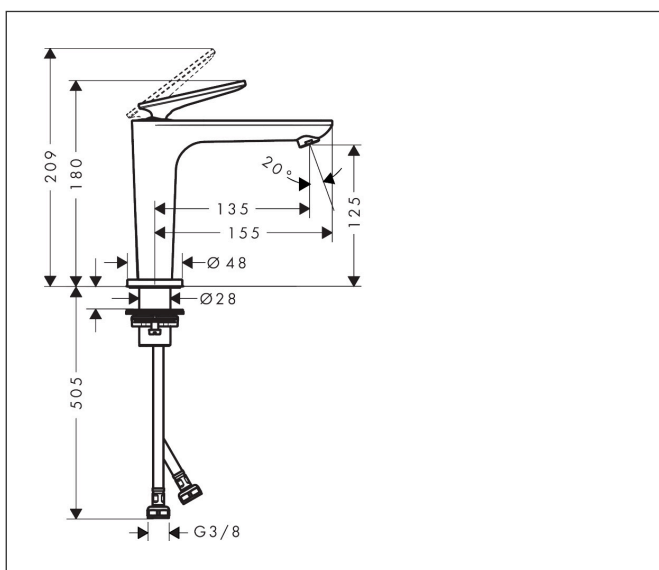

Merk	AXOR
Artikelnaam	AXOR Citterio C ééngreeps wastafelmengkraan 125 CoolStart met afvoerplug en Cubic Cut
Art.nr.	49041140
Oppervlakte	Brushed Bronze
Netto prijs	555,93 EUR

Product foto

Maat tekeningen

Kenmerken

- ComfortZone: 125
- voorsprong uitloop 135 mm
- uitloophoogte: 125 mm
- greepvariant: rechte greep
- vaste uitloop
- straalsoort: normale straal
- maximale doorstroomhoeveelheid bij 3 bar: 5 l/min
- keramisch kardoes
- zonder wastegarnituur, met afvoerplug (art.nr. 50001)
- koud water met de greep in de middenpositie, bespaart energie en kosten
- EU taxonomie: max 6l/min - draagt substantieel bij aan duurzaamheid

Technologie

Certificaat

Merk AXOR
 Artikelnaam **AXOR Citterio C** ééngreeps wastafelmengkraan 125 CoolStart met afvoerplug en Cubic Cut
 Art.nr. 49041140
 Oppervlakte Brushed Bronze
 Netto prijs 555,93 EUR

Stroomschema

Merk	AXOR
Artikelnaam	AXOR Citterio C ééngreeps wastafelmengkraan 125 CoolStart met afvoerplug en Cubic Cut
Art.nr.	49041140
Oppervlakte	Brushed Bronze
Netto prijs	555,93 EUR

Explosietekening voor bouwjaar: >06/24