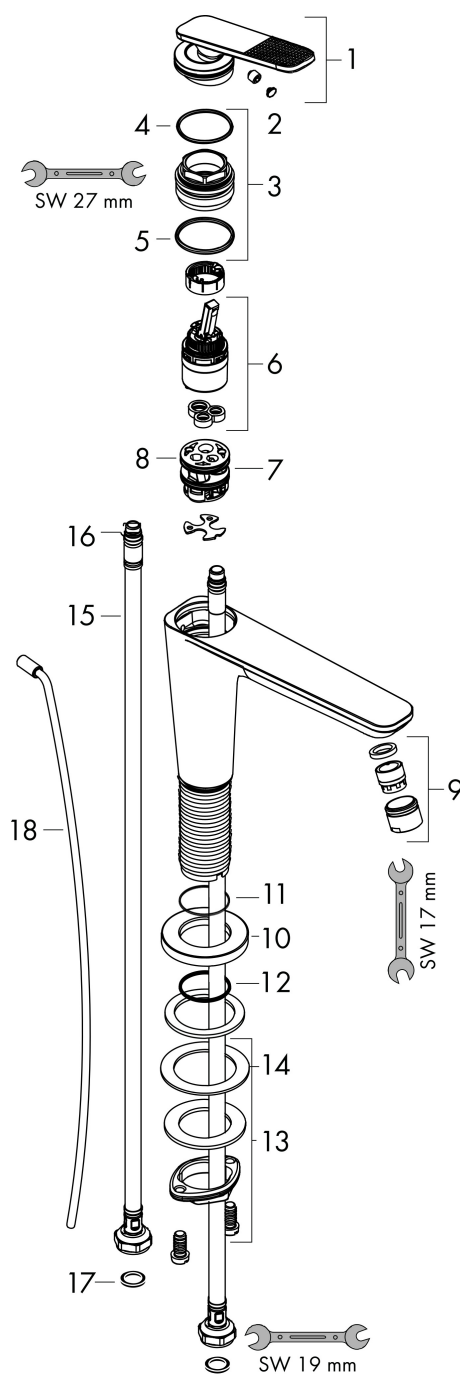

Kenmerken

- ComfortZone: 125
- voorsprong uitloop 135 mm
- uitloophoogte: 125 mm
- greepvariant: rechte greep
- vaste uitloop
- straalsoort: normale straal
- maximale doorstroomhoeveelheid bij 3 bar: 5 l/min
- keramisch kardoes
- zonder wastegarnituur, met afvoerplug (art.nr. 50001)
- koud water met de greep in de middenpositie, bespaart energie en kosten
- EU taxonomie: max 6l/min - draagt substantieel bij aan duurzaamheid

Technologie

Certificaat

Merk AXOR
 Artikelnaam **AXOR Citterio C** ééngreeps wastafelmengkraan 125 CoolStart met afvoerplug en Cubic Cut
 Art.nr. 49041140
 Oppervlakte Brushed Bronze
 Netto prijs 555,93 EUR

Stroomschema

Merk	AXOR
Artikelnaam	AXOR Citterio C ééngreeps wastafelmengkraan 125 CoolStart met afvoerplug en Cubic Cut
Art.nr.	49041140
Oppervlakte	Brushed Bronze
Netto prijs	555,93 EUR

Explosietekening voor bouwjaar: >06/24

Pos	Beschrijving	Art.nr.	Prijs
1	greep	87797140	96,50
2	greepstop	93983000	7,70
3	moer	94989000	7,70
4	O-ring 49x2	98412000	
5	O-ring 29x2	98391000	3,00
6	kardoes compl.	92900000	40,60
7	kardoesadapter	95975000	7,70
8	O-ring 23x2	98398000	3,00
9	perlator M18x1 (5 l/min)	95384140	49,10
10	rozet	87795140	
11	O-ring 26x4	92191000	3,00
12	O-ring 25x1,5	98146000	4,80
13	schachtbevestigingsset compl. (Ø 28)	92909000	32,70
14	stelring	97548000	3,00
15	aansluitslang 600 mm M8x0,75 G3/8	96556000	20,40
16	O-ring 6,6x1,6	93019000	3,00
17	dichtingsset	95581000	4,80
a	afvoergarnituur	51301140	82,41