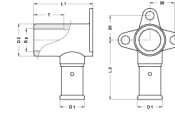

2P-2004: Sanitair muurplaat binnendraad 20x1/2"

Commerciële informatie

Deze fittingen bieden grote voordelen ten aanzien van corrosie.

- Het huis van de fitting bestaat uit messing CW617N.
- De fitting is voorzien van een stootring om direct galvanisch contact tussen het aluminium van de buis en het messing van de fitting te voorkomen.
- Elektrolyse is hierdoor uitgesloten.
- De fitting is uitgerust met O-ringen uit EPDM en RVS persulzen met 3 controlevensters.
- Om montagefouten te voorkomen zijn de RVS persulzen voorzien van de maatvoering en het type persprofiel waarmee geperst kan worden.

SCIP nummer 76b9967f-1291-42af-8993-58d27dd9e2d9

Insteekdiepte 1 (es1) 25,0 Millimeter

Certificaten

ATG, DVGW Wasser, ETA, KIWA, ÖVGW Wasser, WRAS, KOMO, STF, ÖN EN 21003-2/-3, GOST-R, ITC, TSU, QB (CSTBat), AFNOR, ACS, PZH, DNV-GL, EMI

Toepassingen

Drinkwater, Verwarming, Perslucht, Koeling, Sanitair

Oplossingen

Gebouwinstallaties, Industrie, Infra, Scheepsbouw

Technische kenmerken

Materiaal behuizing	Messing	Lengte aansluiting 1	30,5 Millimeter
Materiaal behuizing	Messing	Werkende lengte aansluiting 1	25 Millimeter
Oppervlaktebescherming	Onbehandeld	Lengte aansluiting 2	50 Millimeter
Vorm	Haaks	Werkende lengte aansluiting 2	50 Millimeter
Draadmaat	1/2"	Lengte vanaf muurplaat	50 Millimeter
Systeemgebonden	✓	Lengte aansluiting 3	0 Millimeter
Nom. diameter aansluiting 2	1/2" (15)	Werkende lengte aansluiting 3	0 Millimeter
Aansluiting	Persmof	Mediumtemperatuur (continu)	-10 70 Graden Celsius
Draadmaat kraanaansluiting	1/2"	Max. werkdruk bij 20°C	16 bar
Contourcode	TH		
DVGW-keur voor gas	✗		
DVGW-keur voor water	✓		
KIWA-keur	✓		
Gastec QA	✗		
KOMO-keur	✓		
Type goedkeuring volgens BBR / EKS	✗		