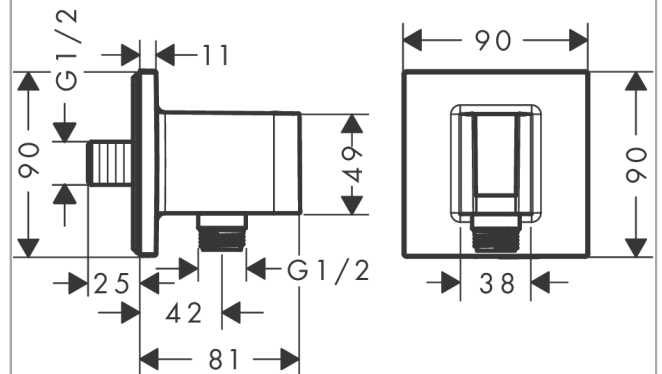

**FixFit E**  
**muuraansluitbocht met handdouchehouder**  
 Finish: **Brushed Bronze** Artikelnummer: **26889140**

### Beschrijving

- bestaat uit: wandaansluiting, rozet
- uitvoering: kunststof behuizing met interne watertoevoer van kunststof
- vaste bevestigingspositie
- voor alle hansgrohe handdouches
- materiaal: kunststof
- met terugslagklep
- aansluiting: G $\frac{1}{2}$

### Maattekening

**FixFit E**  
**muuraansluitbocht met handdouchehouder**  
 Finish: **Brushed Bronze**    Artikelnummer: **26889140**

**Explosietekening**

Bouwjaar: >06/22

**FixFit E**  
**muuraansluitbocht met handdouchehouder**  
 Finish: **Brushed Bronze** Artikelnummer: **26889140**