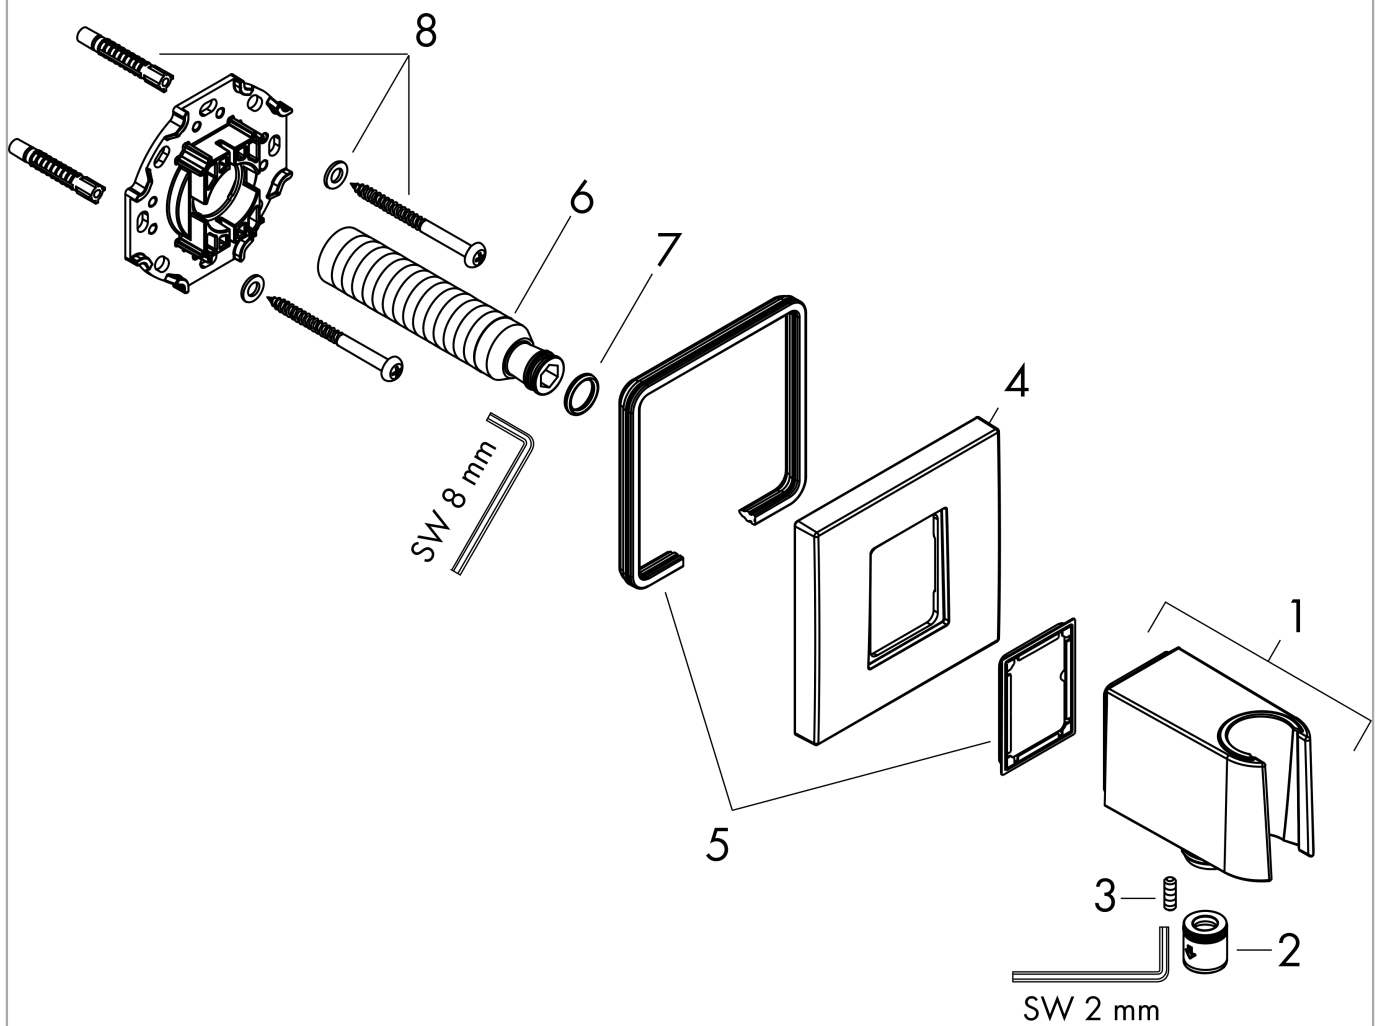

### Beschrijving

- bestaat uit: wandaansluiting, rozet
- uitvoering: kunststof behuizing met interne watertoevoer van kunststof
- vaste bevestigingspositie
- voor alle hansgrohe handdouches
- materiaal: kunststof
- met terugslagklep
- aansluiting: G $\frac{1}{2}$

### Maattekening

**FixFit E**  
**muuraansluitbocht met handdouchehouder**  
 Finish: **Brushed Bronze**    Artikelnummer: **26889140**

**Explosietekening**

Bouwjaar: >06/22

**FixFit E**  
**muuraansluitbocht met handdouchehouder**  
 Finish: **Brushed Bronze** Artikelnummer: **26889140**