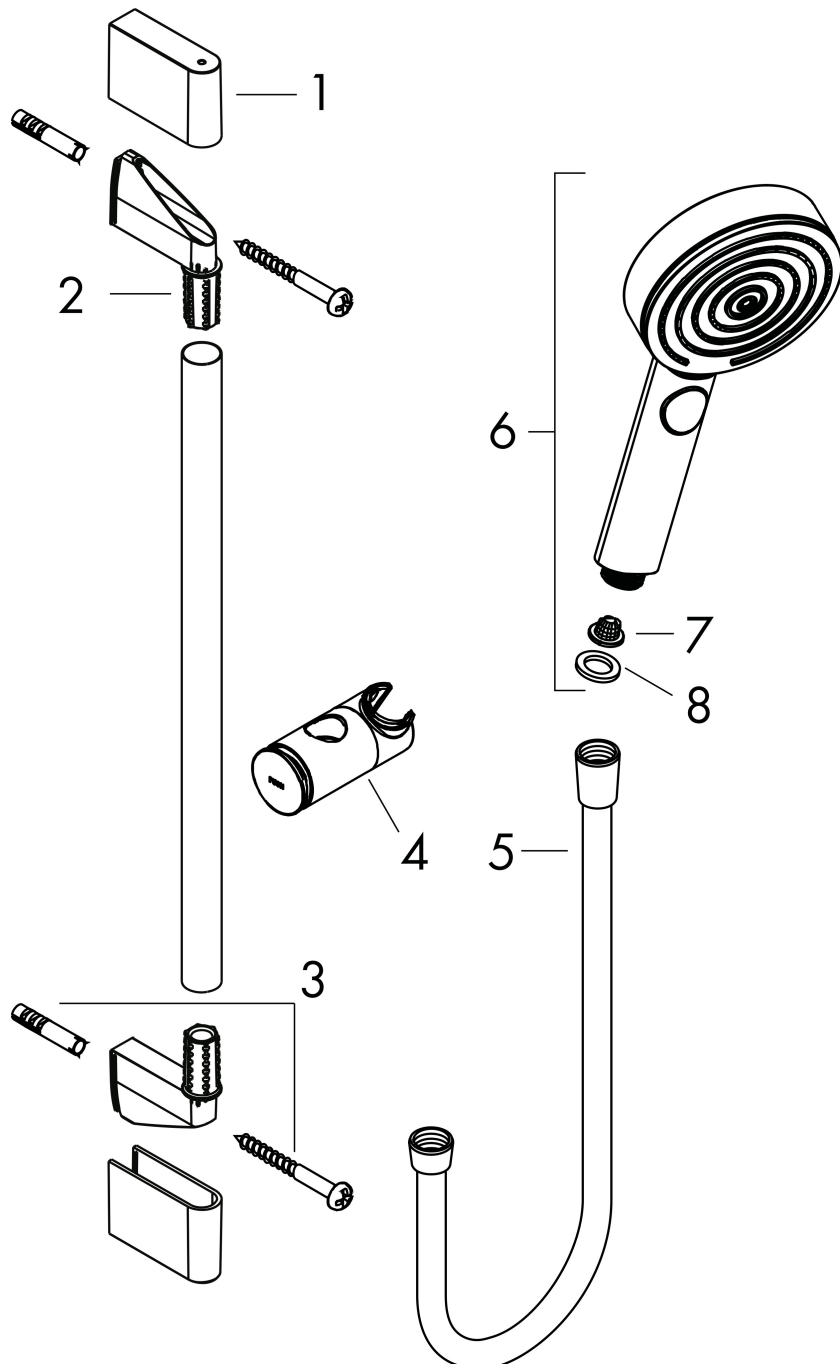

Product foto

Maat tekeningen

Kenmerken

- bestaat uit: handdouche, doucheslang, schuifstuk, douchestang
- diameter handdouche 105 mm
- PowderRain, IntenseRain, massagestraal
- handige straalkeuze via Select-knop
- QuickClean: Kalkaanslag kun je eenvoudig met je vinger verwijderen
- traploos in hoogte verstelbaar
- functie van: 4 l/min
- in hoogte verstelbaar schuifstuk met vergrendelend push-schuifstuk
- schuifknop draaibaar op de buis voor links- of rechtsom draaien
- wandhouders gemaakt van kunststof
- schuifstuk van kunststof/metaal
- profielbuis: rond
- buislengte: 959 mm
- diameter glijstang: 22 mm
- boorafstand: 915 mm
- doucheslang met conische moer aan beide uiteinden
- draaikoppeling voorkomt dat de slang in de knoop raakt
- EU taxonomie: max. 8l/min

Technologie

Straalsoorten

Merk hansgrohe
 Artikelnaam **Pulsify Select S** doucheset Relaxation EcoSmart met glijstang 90 cm
 Art.nr. 24171700
 Oppervlakte Mat wit
 Netto prijs 184,49 EUR

Stroomschema

Merk	hansgrohe
Artikelnaam	Pulsify Select S doucheset Relaxation EcoSmart met glijstang 90 cm
Art.nr.	24171700
Oppervlakte	Mat wit
Netto prijs	184,49 EUR

Explosietekening voor bouwjaar: >06/21

Merk hansgrohe
 Artikelnaam **Pulsify Select S** doucheset Relaxation EcoSmart met glijstang 90 cm
 Art.nr. 24171700
 Oppervlakte Mat wit
 Netto prijs 184,49 EUR

Onderdelen voor bouwjaar: >06/21

Pos	Beschrijving	Art.nr.	Prijs
1	afdekkap	95217700	15,60
2	wandsteun	95218000	7,70
3	bevestigingsmateriaal	96179000	10,40
4	schuifstuk cpl.	93517700	78,00
5	doucheslang Isiflex'B 1,60 m	28276700	43,50
6	Handdouche	24111700	54,51
7	zeef	92672000	4,80
8	dichting	98058000	3,00
a	opvulschijf 7 mm	97450000	12,66