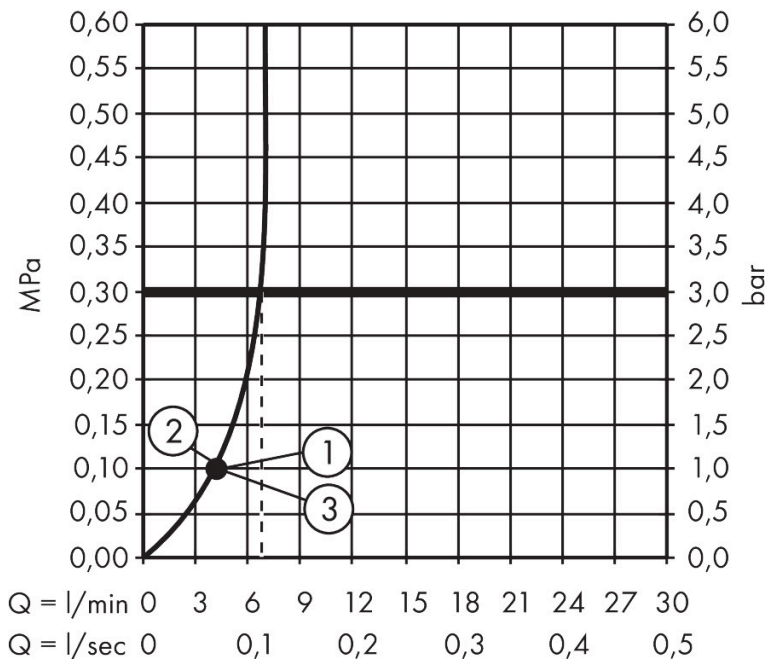

Product foto

Maat tekeningen

Kenmerken

- bestaat uit: handdouche, doucheslang, schuifstuk, douchestang
- diameter handdouche 105 mm
- PowderRain, IntenseRain, massagestraal
- handige straalkeuze via Select-knop
- QuickClean: Kalkaanslag kun je eenvoudig met je vinger verwijderen
- traploos in hoogte verstelbaar
- functie van: 4 l/min
- in hoogte verstelbaar schuifstuk met vergrendelend push-schuifstuk
- schuifknop draaibaar op de buis voor links- of rechtsom draaien
- wandhouders gemaakt van kunststof
- schuifstuk van kunststof/metaal
- profielbuis: rond
- buislengte: 959 mm
- diameter glijstang: 22 mm
- boorafstand: 915 mm
- doucheslang met conische moer aan beide uiteinden
- draaikoppeling voorkomt dat de slang in de knoop raakt
- EU taxonomie: max. 8l/min

Technologie

Straalsoorten

Merk hansgrohe
 Artikelnaam **Pulsify Select S** doucheset Relaxation EcoSmart met glijstang 90 cm
 Art.nr. 24171700
 Oppervlakte Mat wit
 Netto prijs 184,49 EUR

Stroomschema

Merk	hansgrohe
Artikelnaam	Pulsify Select S doucheset Relaxation EcoSmart met glijstang 90 cm
Art.nr.	24171700
Oppervlakte	Mat wit
Netto prijs	184,49 EUR

Explosietekening voor bouwjaar: >06/21

Merk hansgrohe
 Artikelnaam **Pulsify Select S** doucheset Relaxation EcoSmart met glijstang 90 cm
 Art.nr. 24171700
 Oppervlakte Mat wit
 Netto prijs 184,49 EUR

Onderdelen voor bouwjaar: >06/21