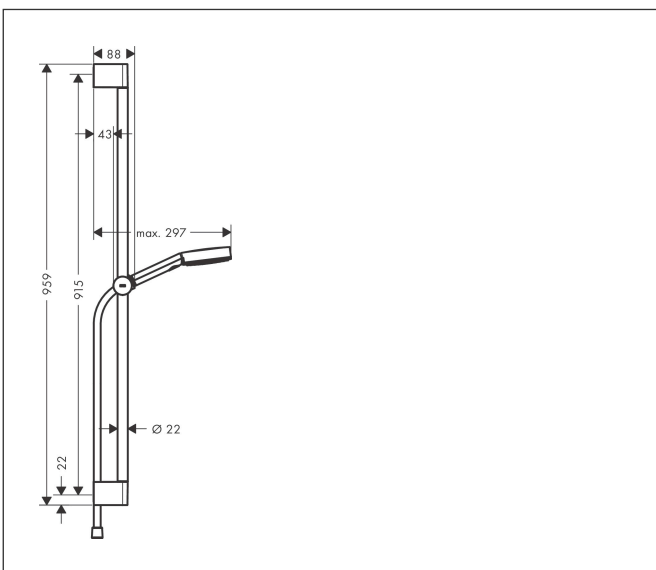

Merk
 Artikelnaam
 Art.nr.
 Oppervlakte
 Netto prijs

hansgrohe
Pulsify Select S doucheset Relaxation EcoSmart met glijstang 90 cm
 24171700
 Mat wit
 184,49 EUR

reddot winner 2021

DESIGN AWARD 2021

GERMAN DESIGN AWARD SPECIAL 2022

Product foto

Maat tekeningen

Kenmerken

- bestaat uit: handdouche, doucheslang, schuifstuk, douchestang
- diameter handdouche 105 mm
- PowderRain, IntenseRain, massagestraal
- handige straalkeuze via Select-knop
- QuickClean: Kalkaanslag kun je eenvoudig met je vinger verwijderen
- traploos in hoogte verstelbaar
- functie van: 4 l/min
- in hoogte verstelbaar schuifstuk met vergrendelend push-schuifstuk
- schuifknop draaibaar op de buis voor links- of rechtsom draaien
- wandhouders gemaakt van kunststof
- schuifstuk van kunststof/metaal
- profielbuis: rond
- buislengte: 959 mm
- diameter glijstang: 22 mm
- boorafstand: 915 mm
- doucheslang met conische moer aan beide uiteinden
- draaikoppeling voorkomt dat de slang in de knoop raakt
- EU taxonomie: max. 8l/min

Technologie

Straalsoorten

Merk hansgrohe
 Artikelnaam **Pulsify Select S** doucheset Relaxation EcoSmart met glijstang 90 cm
 Art.nr. 24171700
 Oppervlakte Mat wit
 Netto prijs 184,49 EUR

Stroomschema

Merk	hansgrohe
Artikelnaam	Pulsify Select S doucheset Relaxation EcoSmart met glijstang 90 cm
Art.nr.	24171700
Oppervlakte	Mat wit
Netto prijs	184,49 EUR

Pos	Beschrijving	Art.nr.	Prijs
1	afdekkap	95217700	15,60
2	wandsteun	95218000	7,70
3	bevestigingsmateriaal	96179000	10,40
4	schuifstuk cpl.	93517700	78,00
5	doucheslang Isiflex'B 1,60 m	28276700	43,50
6	Handdouche	24111700	54,51
7	zeef	92672000	4,80
8	dichting	98058000	3,00
a	opvulschijf 7 mm	97450000	12,66