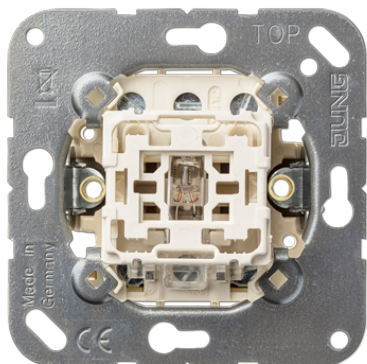

Productdatablad

Wipcontroleschakelaar (basiselement), 3-polig

Artikelnr.

503 KOEU

Wipcontroleschakelaar 16 AX 400 V ~ (basiselement)

met schroefklemmen voor massieve en soepele aders tot 4 mm²

inclusief glimlampje art.nr. 98
(schroefbevestiging)

Uitvoering:
3-polig

Vermogen SBL (self-ballasted lamps):
max. 200 W