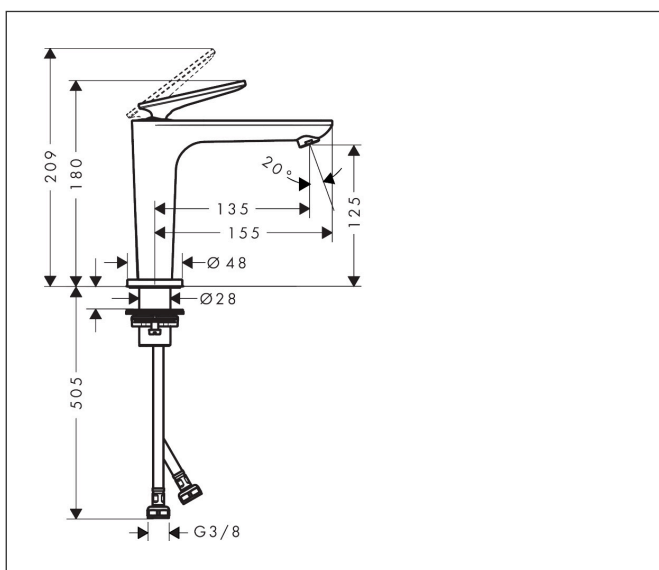

Merk	AXOR
Artikelnaam	AXOR Citterio C ééngreeps wastafelmengkraan 125 CoolStart met afvoerplug en Cubic Cut
Art.nr.	49041340
Oppervlakte	Brushed Black Chrome
Netto prijs	555,93 EUR

Product foto

Maat tekeningen

Kenmerken

- ComfortZone: 125
- voorsprong uitloop 135 mm
- uitloophoogte: 125 mm
- greepvariant: rechte greep
- vaste uitloop
- straalsoort: normale straal
- maximale doorstroomhoeveelheid bij 3 bar: 5 l/min
- keramisch kardoes
- zonder wastegarnituur, met afvoerplug (art.nr. 50001)
- koud water met de greep in de middenpositie, bespaart energie en kosten
- EU taxonomie: max 6l/min - draagt substantieel bij aan duurzaamheid

Technologie

Certificaat

Merk AXOR
Artikelnaam **AXOR Citterio C** ééngreeps wastafelmengkraan 125 CoolStart met afvoerplug en Cubic Cut
Art.nr. 49041340
Oppervlakte Brushed Black Chrome
Netto prijs 555,93 EUR

Stroomschema

Merk	AXOR
Artikelnaam	AXOR Citterio C ééngreeps wastafelmengkraan 125 CoolStart met afvoerplug en Cubic Cut
Art.nr.	49041340
Oppervlakte	Brushed Black Chrome
Netto prijs	555,93 EUR

Explosietekening voor bouwjaar: >06/24