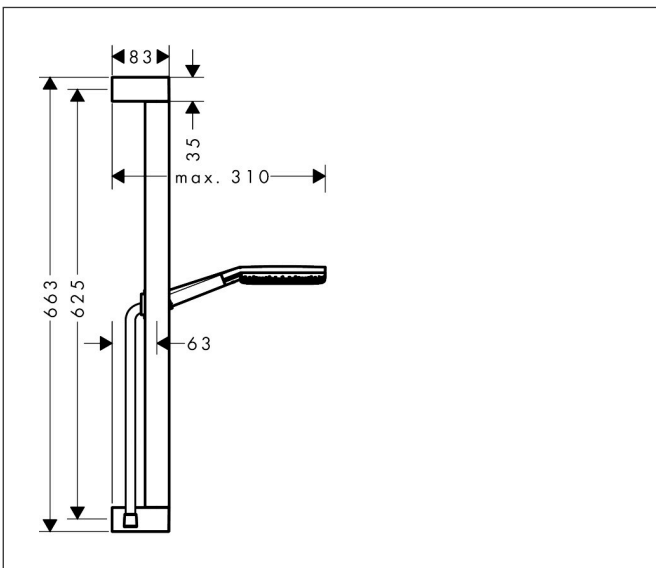

Merk	hansgrohe
Artikelnaam	Raindance Alive Select S doucheset 125 3jet EcoSmart met glijstang Unica E Puro 65 cm en easy slide schuifstuk
Art.nr.	24600340
Oppervlakte	Brushed Black Chrome
Netto prijs	485,74 EUR

Product foto

Maat tekeningen

Kenmerken

- bestaat uit: handdouche, schuifstuk, douchestang, textiel doucheslang
- diameter handdouche 125 mm
- RainAir volle zachte regenstraal, PowderRain, massagestraal
- handige straalkeuze via Select-knop
- QuickClean: Kalkaanslag kun je eenvoudig met je vinger verwijderen
- doorstroomregelaar: 8 l/min (met mogelijke toleranties -20%)
- functie van: 6,4 l/min
- designafdekking verbergt de straalnoppen
- designafdekking is eenvoudig zonder gereedschap afneembaar voor reiniging
- oppervlak designafdekking: grafiet
- schuifstuk voor rechts- en linkshandige montage
- schuifstuk traploos instelbaar
- schuifstuk met vergrendelingsmechanisme
- wandhouders gemaakt van kunststof
- metalen handdouchehouder
- profielbuis: vierkant
- buislengte: 663 mm
- boorafstand: 625 mm
- Designflex doucheslang textiel, waterbestendig en waterafstotend materiaal
- uniek design met veelkleurig gevlochten garens
- garens gemaakt van gerecycled PET

Technologie

Straalsoorten

Merk: hansgrohe
 Artikelnaam: **Raindance Alive Select S** doucheset 125 3jet EcoSmart met glijstang Unica E Puro 65 cm en easy slide schuifstuk
 Art.nr.: 24600340
 Oppervlakte: Brushed Black Chrome
 Netto prijs: 485,74 EUR