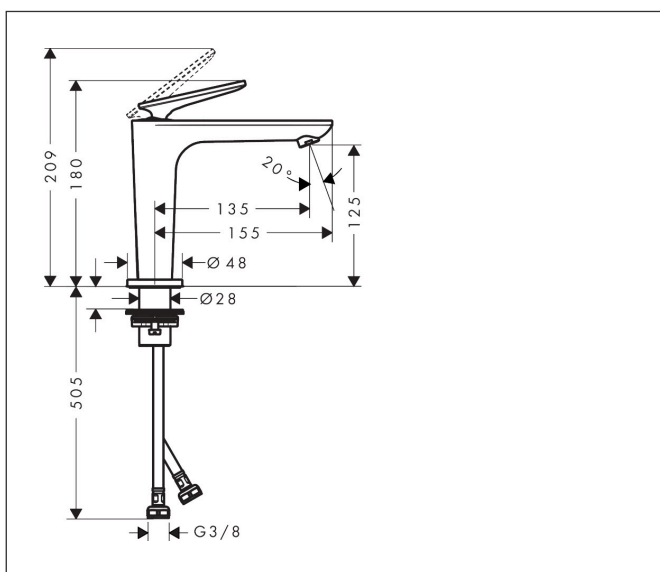

Merk	AXOR
Artikelnaam	AXOR Citterio C ééngreeps wastafelmengkraan 125 CoolStart met afvoerplug en Cubic Cut
Art.nr.	49041670
Oppervlakte	Mat zwart
Netto prijs	518,87 EUR

Product foto

Kenmerken

- ComfortZone: 125
- voorsprong uitloop 135 mm
- uitloophoogte: 125 mm
- greepvariant: rechte greep
- vaste uitloop
- straalsoort: normale straal
- maximale doorstroomhoeveelheid bij 3 bar: 5 l/min
- keramisch kardoes
- zonder wastegarnituur, met afvoerplug (art.nr. 50001)
- koud water met de greep in de middenpositie, bespaart energie en kosten
- EU taxonomie: max 6l/min - draagt substantieel bij aan duurzaamheid

Maat tekeningen

Technologie

Certificaat

Merk AXOR
Artikelnaam **AXOR Citterio C** ééngreeps wastafelmengkraan 125 CoolStart met afvoerplug en Cubic Cut
Art.nr. 49041670
Oppervlakte Mat zwart
Netto prijs 518,87 EUR

Stroomschema

Merk	AXOR
Artikelnaam	AXOR Citterio C ééngreeps wastafelmengkraan 125 CoolStart met afvoerplug en Cubic Cut
Art.nr.	49041670
Oppervlakte	Mat zwart
Netto prijs	518,87 EUR

Explosietekening voor bouwjaar: >06/24

Merk	AXOR
Artikelnaam	AXOR Citterio C ééngreeps wastafelmengkraan 125 CoolStart met afvoerplug en Cubic Cut
Art.nr.	49041670
Oppervlakte	Mat zwart
Netto prijs	518,87 EUR

Onderdelen voor bouwjaar: >06/24