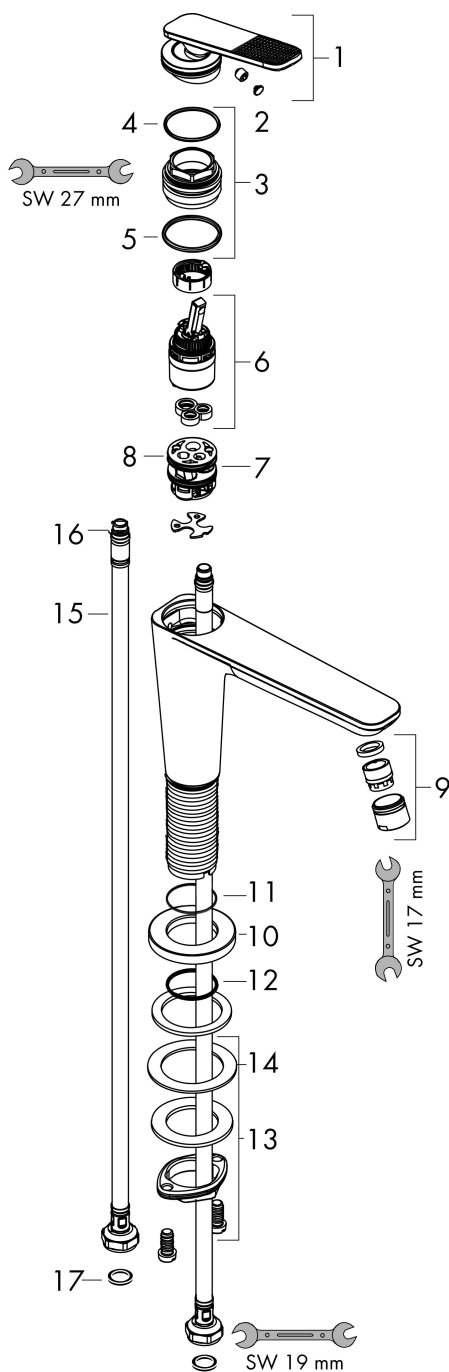

Merk	AXOR
Artikelnaam	AXOR Citterio C ééngreeps wastafelmengkraan 125 CoolStart met afvoerplug en Cubic Cut
Art.nr.	49041670
Oppervlakte	Mat zwart
Netto prijs	518,87 EUR

Product foto

Kenmerken

- ComfortZone: 125
- voorsprong uitloop 135 mm
- uitloophoogte: 125 mm
- greepvariant: rechte greep
- vaste uitloop
- straalsoort: normale straal
- maximale doorstroomhoeveelheid bij 3 bar: 5 l/min
- keramisch kardoes
- zonder wastegarnituur, met afvoerplug (art.nr. 50001)
- koud water met de greep in de middenpositie, bespaart energie en kosten
- EU taxonomie: max 6l/min - draagt substantieel bij aan duurzaamheid

Maat tekeningen

Technologie

Certificaat

Merk AXOR
Artikelnaam **AXOR Citterio C** ééngreeps wastafelmengkraan 125 CoolStart met afvoerplug en Cubic Cut
Art.nr. 49041670
Oppervlakte Mat zwart
Netto prijs 518,87 EUR

Stroomschema

Merk	AXOR
Artikelnaam	AXOR Citterio C ééngreeps wastafelmengkraan 125 CoolStart met afvoerplug en Cubic Cut
Art.nr.	49041670
Oppervlakte	Mat zwart
Netto prijs	518,87 EUR

Explosietekening voor bouwjaar: >06/24

Merk	AXOR
Artikelnaam	AXOR Citterio C ééngreeps wastafelmengkraan 125 CoolStart met afvoerplug en Cubic Cut
Art.nr.	49041670
Oppervlakte	Mat zwart
Netto prijs	518,87 EUR

Onderdelen voor bouwjaar: >06/24