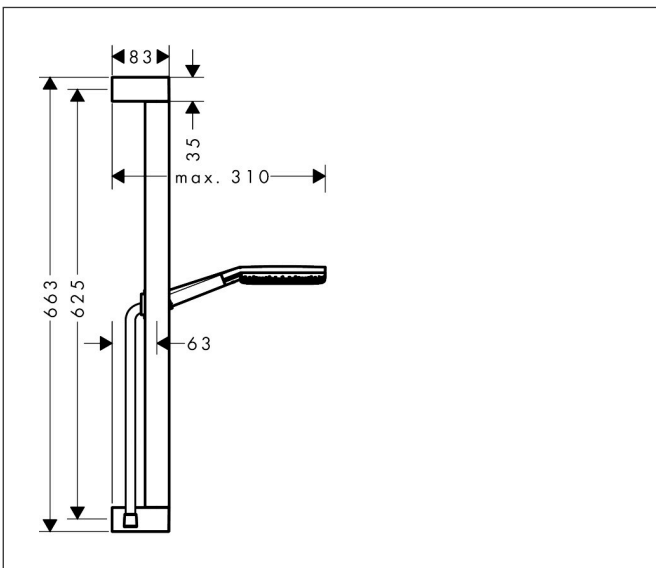

Merk	hansgrohe
Artikelnaam	Raindance Alive Select S doucheset 125 3jet EcoSmart met glijstang Unica E Puro 65 cm en easy slide schuifstuk
Art.nr.	24600670
Oppervlakte	mat zwart
Netto prijs	445,01 EUR

Product foto

Maat tekeningen

Kenmerken

- bestaat uit: handdouche, schuifstuk, douchestang, textiel doucheslang
- diameter handdouche 125 mm
- RainAir volle zachte regenstraal, PowderRain, massagestraal
- handige straalkeuze via Select-knop
- QuickClean: Kalkaanslag kun je eenvoudig met je vinger verwijderen
- doorstroomregelaar: 8 l/min (met mogelijke toleranties -20%)
- functie van: 6,4 l/min
- designafdekking verbergt de straalnoppen
- designafdekking is eenvoudig zonder gereedschap afneembaar voor reiniging
- oppervlak designafdekking: grafiet
- schuifstuk voor rechts- en linkshandige montage
- schuifstuk traploos instelbaar
- schuifstuk met vergrendelingsmechanisme
- wandhouders gemaakt van kunststof
- metalen handdouchehouder
- profielbuis: vierkant
- buislengte: 663 mm
- boorafstand: 625 mm
- Designflex doucheslang textiel, waterbestendig en waterafstotend materiaal
- uniek design met veelkleurig gevlochten garens
- garens gemaakt van gerecycled PET

Technologie

Straalsoorten

Merk hansgrohe
 Artikelnaam **Raindance Alive Select S** doucheset 125 3jet EcoSmart met glijstang Unica E Puro 65 cm en easy slide schuifstuk
 Art.nr. 24600670
 Oppervlakte mat zwart
 Netto prijs 445,01 EUR