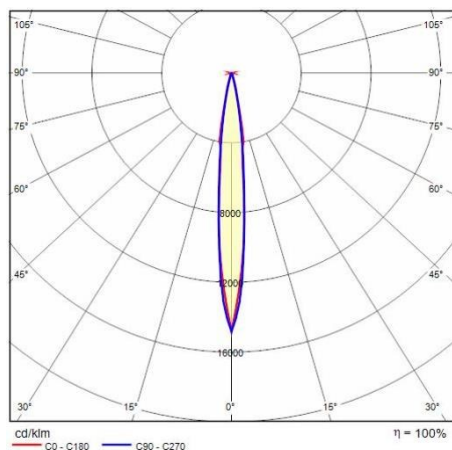

## Algemene informatie

Lamphouder:	LED	Lichtbron:	LED
Nominale lichtstroom [lm]:	1065	Reële lichtstroom [lm]:	1000.80
Armatuur wattage [W]:	14 W	Specifieke lichtstroom [lm/W]:	71
CRI:	90	Kleurtemperatuur [K]:	2700
Kleur / Afwerking:	INOX / RVS / Mat	IP waarde:	IP67
Impact resistance / impact energy:	IK09 15J xx7	Beschermingsklasse:	I
Optiek:	C/1 - Cirkelvormige intensieve	Nettogewicht [kg]:	2.904
Totale lengte [mm]:	190	Totale hoogte [mm]:	148

## Fotometrische gegevens