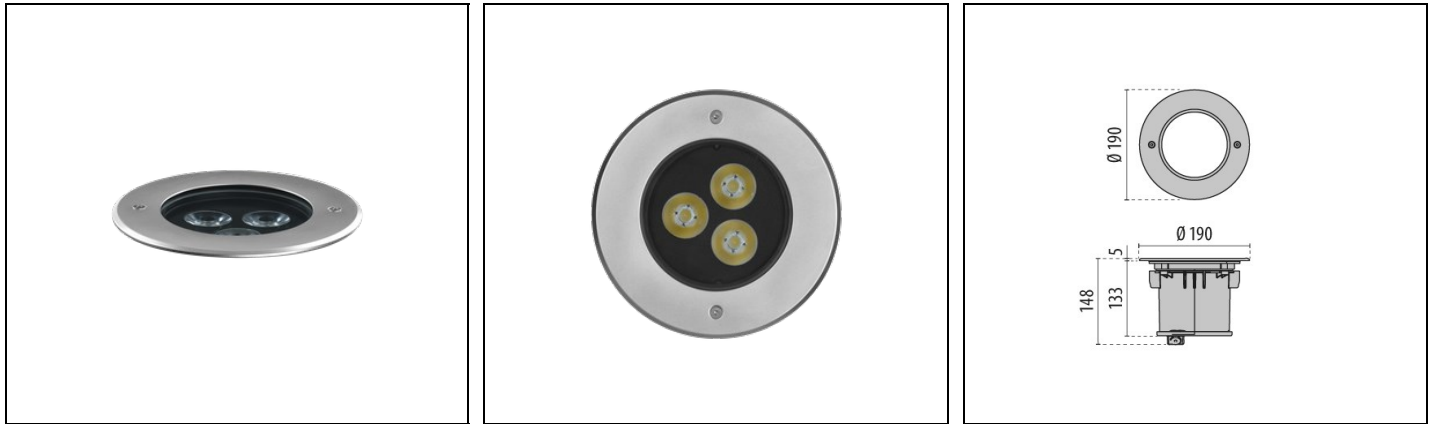

## Omschrijving

Serie klasse I grondinbouwarmaturen met geringe inbouwdiepte, bestaande uit:

- Behuizing van geanodiseerd en antraciet gelakt spuitgietaluminium
- Afscherming van extra helder vlak gehard veiligheidsglas
- Optische groep bestaande uit lenzen van technopolymeer met zeer hoge licht-doorgave
- Pakking van slijtvast siliconen, met zeer hoge elastische terugveer-capaciteit
- Sluitring van spuitgiet aluminium bekleed met Rvs AISI 316 (versies INOX)
- Koellichaam van aluminium
- Waterdichte kabelaanluiting, WATER STOP
- Als verplichte accessoire leverbaar, inbouwdoos van technopolymeer voorzien van verstevigingsbalk voor overrijdbaarheidsgarantie en WATER DRAIN systeem voor waterafvoer
- Schroeven van roestvrij staal
- De armaturen zijn, aangezien ze in de vloer zijn geïnstalleerd, tijdens het gebruik onderhevig aan ernstige belasting. Om een goede werking en de veiligheid te garanderen is het daarom noodzakelijk dat de installatie vakkundig wordt uitgevoerd, door gekwalificeerd personeel en met inachtneming van de montage-instructies
- De armaturen mogen niet worden geïnstalleerd in verzonken straatwerk/gebieden
- Systeem van bevestiging aan de inbouwdoos waarmee een veilige en probleemloze installatie mogelijk is ook als het inbouwputje niet verzonken is op gelijke hoogte met de vloer

## Algemene informatie

Lamphouder:	LED	Lichtbron:	LED
Nominale lichtstroom [lm]:	1065	Reële lichtstroom [lm]:	1000.80
Armatuur wattage [W]:	14 W	Specifieke lichtstroom [lm/W]:	71
CRI:	90	Kleurtemperatuur [K]:	2700
Kleur / Afwerking:	INOX / RVS / Mat	IP waarde:	IP67
Impact resistance / impact energy:	IK09 15J xx7	Beschermingsklasse:	I
Optiek:	C/1 - Cirkelvormige intensieve	Nettogewicht [kg]:	2.904
Totale lengte [mm]:	190	Totale hoogte [mm]:	148