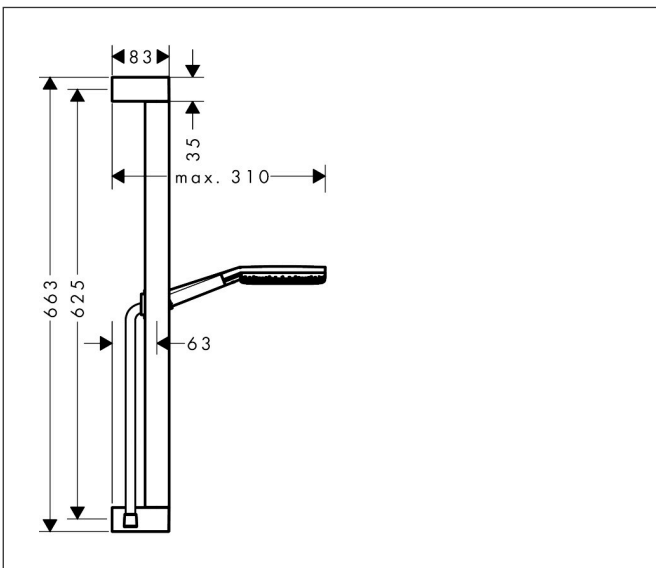

Merk	hansgrohe
Artikelnaam	Raindance Alive Select S doucheset 125 3jet EcoSmart met glijstang Unica E Puro 65 cm en easy slide schuifstuk
Art.nr.	24600700
Oppervlakte	mat wit
Netto prijs	445,01 EUR

Product foto

Maat tekeningen

Kenmerken

- bestaat uit: handdouche, schuifstuk, douchestang, textiel doucheslang
- diameter handdouche 125 mm
- RainAir volle zachte regenstraal, PowderRain, massagestraal
- handige straalkeuze via Select-knop
- QuickClean: Kalkaanslag kun je eenvoudig met je vinger verwijderen
- doorstroomregelaar: 8 l/min (met mogelijke toleranties -20%)
- functie van: 6,4 l/min
- designafdekking verbergt de straalnoppen
- designafdekking is eenvoudig zonder gereedschap afneembaar voor reiniging
- oppervlak designafdekking: grafiet
- schuifstuk voor rechts- en linkshandige montage
- schuifstuk traploos instelbaar
- schuifstuk met vergrendelingsmechanisme
- wandhouders gemaakt van kunststof
- metalen handdouchehouder
- profielbuis: vierkant
- buislengte: 663 mm
- boorafstand: 625 mm
- Designflex doucheslang textiel, waterbestendig en waterafstotend materiaal
- uniek design met veelkleurig gevlochten garens
- garens gemaakt van gerecycled PET

Technologie

Straalsoorten

Merk: hansgrohe
 Artikelnaam: **Raindance Alive Select S** doucheset 125 3jet EcoSmart met glijstang Unica E Puro 65 cm en easy slide schuifstuk
 Art.nr.: 24600700
 Oppervlakte: mat wit
 Netto prijs: 445,01 EUR