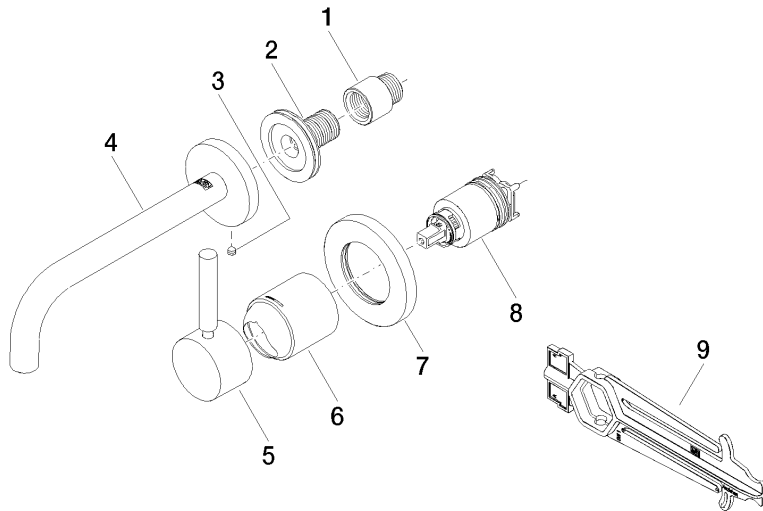

36 862 660

Produktversion von 7/1/2023