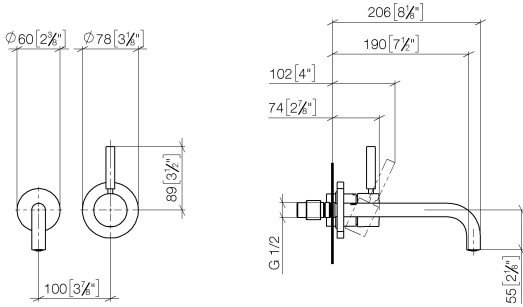

**META Waschtisch-Wand-Einhandatterie mit Einzelrosetten - Dark Platinum
gebürstet**

META

36 862 660

- Auslaufvariante mit Biegeradius von 90 °
- Ausladung 190 mm
- starrer Auslauf
- runder luftangereicherter Strahl
- Bohrungsdurchmesser Auslauf 37 mm
- Bohrungsdurchmesser Einhandatterie 57 mm
- Rosette für Auslauf Ø 55 mm
- Rosette für Mischer Ø 78 mm
- Durchfluss max. 5,7 l/min
- bleifrei
- Dieses Produkt leistet einen Beitrag zur Erfüllung der Vorgaben von nachhaltigen Gebäudezertifizierungen, z.B. LEED®, BREEAM®, DGNB

Benötigtes Zubehör

- UP-Wand-Einhandatterie** 35 816 970 90
Mischer rechts -
 • ACHTUNG: Nicht für UP-Montage geeignet. Anschluss über Eckventile, Befestigung über Verschraubung mit der Rückwand.

Benötigtes Zubehör

- UP-Wand-Einhandatterie -** 35 860 970 90
 • Max. Einbautiefe 95 mm
 • Min. Einbautiefe 80 mm

36 862 660
mm [inches]

Durchflussdiagramm

Codes & Standards

Scottish Water
Byelaws

UK Water Supply
Regulations