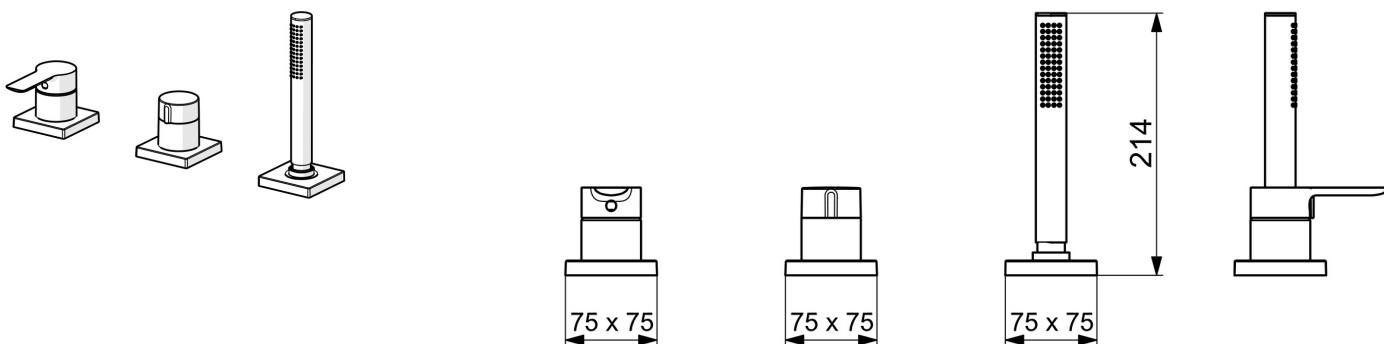

EAN: 4057304014598
static.hansa.com/06439493

- Bad en douche
- Afbouwset, Eengreeps
- Badrandmontage
- Chrom
- Eengreeps bediend, Hendel met warm-koud-aanduiding
- Handdouche, Doucheslang (1750 mm)
- Intens – stimulerende waterstroom
- \varnothing 40 mm keramisch binnenwerk voor debiet en temperatuur instelling, Terugslagklep, Vuilfilter(s)
- Slangdoorvoer, draaibaar
- Vierkante rozet
- 1-stralig

Technische gegevens

Doorstromingseigenschappen

Doorstroomhoeveelheid bij 3 bar **13.2 l/min**

Technische eigenschappen

Warmwatertoevoer **max. +80°C**
 Werkdruk **0.5-10 bar**
 Terugstroom beveiliging (EN1717) **EB**
 Materiaal **brass**

Voorschriften

EN-norm **EN 817, EN 1112, EN 1113**

Reserveonderdelen

SP06439473

	Naam	Code
01	Hendel Chroom	1004277V
02	Sierdop	59914573
03	Rosassen Chroom	59914572
04	Afdekplaat, d 72 mm, for Compact Chroom	59914667
04	Afdekplaat, 75x75 mm Chroom	59914213
05	Afdekplaat, d 72 mm Chroom	59914668
05	Afdekplaat, 75x75 mm Chroom	59914214
06	Debiethendel Chroom	59914669
07	Rosassen Chroom	59914671
08	Afdekplaat, 75x75 mm Chroom	1003885V
08	Afdekplaat, d 72 mm Chroom	59914672
09	Doorvoernippel	59914673
10	Houder Chroom	59912282
11	Doucheslang, L=1750, M12x1-1/2 Chroom	59912281
12	Terugslagklep	59905714
13	Schroef, M4x45	59912291