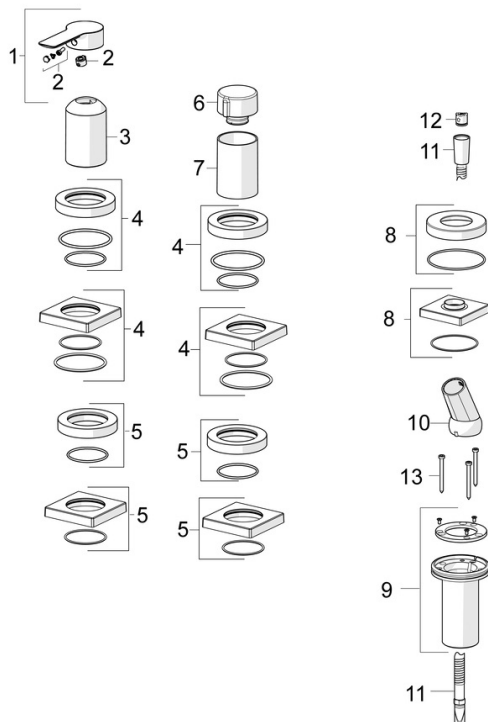

EAN: 4057304014598
static.hansa.com/06439493

- Bad en douche
- Afbouwset, Eengreeps
- Badrandmontage
- Chrom
- Eengreeps bediend, Hendel met warm-koud-aanduiding
- Handdouche, Doucheslang (1750 mm)
- Intens – stimulerende waterstroom
- \varnothing 40 mm keramisch binnenwerk voor debiet en temperatuur instelling, Terugslagklep, Vuilfilter(s)
- Slangdoorvoer, draaibaar
- Vierkante rozet
- 1-stralig

Technische gegevens

Doorstromingseigenschappen

Doorstroomhoeveelheid bij 3 bar **13.2 l/min**

Technische eigenschappen

Warmwatertoevoer **max. +80°C**
 Werkdruk **0.5-10 bar**
 Terugstroom beveiliging (EN1717) **EB**
 Materiaal **brass**

Voorschriften

EN-norm **EN 817, EN 1112, EN 1113**

Reserveonderdelen

SP06439473

	Naam	Code
01	Hendel Chroom	1004277V
02	Sierdop	59914573
03	Rosassen Chroom	59914572
04	Afdekplaat, d 72 mm, for Compact Chroom	59914667
04	Afdekplaat, 75x75 mm Chroom	59914213
05	Afdekplaat, d 72 mm Chroom	59914668
05	Afdekplaat, 75x75 mm Chroom	59914214
06	Debiethendel Chroom	59914669
07	Rosassen Chroom	59914671
08	Afdekplaat, 75x75 mm Chroom	1003885V
08	Afdekplaat, d 72 mm Chroom	59914672
09	Doorvoernippel	59914673
10	Houder Chroom	59912282
11	Doucheslang, L=1750, M12x1-1/2 Chroom	59912281
12	Terugslagklep	59905714
13	Schroef, M4x45	59912291