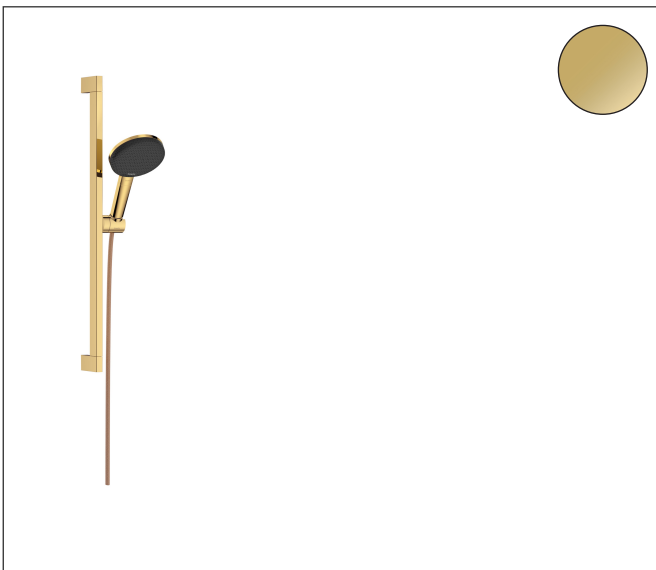

Merk	hansgrohe
Artikelnaam	Raindance Alive Select S doucheset 125 3jet EcoSmart met glijstang Unica E Puro 65 cm en easy slide schuifstuk
Art.nr.	24600990
Oppervlakte	Polished Gold Optic
Netto prijs	485,74 EUR

Product foto

Maat tekeningen

Kenmerken

- bestaat uit: handdouche, schuifstuk, douchestang, textiel doucheslang
- diameter handdouche 125 mm
- RainAir volle zachte regenstraal, PowderRain, massagestraal
- handige straalkeuze via Select-knop
- QuickClean: Kalkaanslag kun je eenvoudig met je vinger verwijderen
- doorstroomregelaar: 8 l/min (met mogelijke toleranties -20%)
- functie van: 6,4 l/min
- designafdekking verbergt de straalnoppen
- designafdekking is eenvoudig zonder gereedschap afneembaar voor reiniging
- oppervlak designafdekking: grafiet
- schuifstuk voor rechts- en linkshandige montage
- schuifstuk traploos instelbaar
- schuifstuk met vergrendelingsmechanisme
- wandhouders gemaakt van kunststof
- metalen handdouchehouder
- profielbuis: vierkant
- buislengte: 663 mm
- boorafstand: 625 mm
- Designflex doucheslang textiel, waterbestendig en waterafstotend materiaal
- uniek design met veelkleurig gevlochten garens
- garens gemaakt van gerecycled PET

Technologie

Straalsoorten

Merk hansgrohe
 Artikelnaam **Raindance Alive Select S** doucheset 125 3jet EcoSmart met glijstang Unica E Puro 65 cm en easy slide schuifstuk
 Art.nr. 24600990
 Oppervlakte Polished Gold Optic
 Netto prijs 485,74 EUR