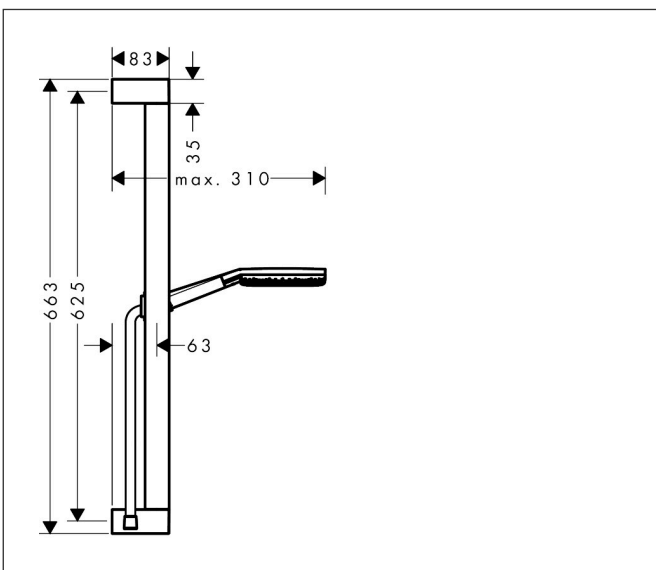

Merk	hansgrohe
Artikelnaam	Raindance Alive Select S doucheset 125 3jet EcoSmart met glijstang Unica E Puro 65 cm en easy slide schuifstuk
Art.nr.	24600990
Oppervlakte	Polished Gold Optic
Netto prijs	485,74 EUR

Product foto

Maat tekeningen

Kenmerken

- bestaat uit: handdouche, schuifstuk, douchestang, textiel doucheslang
- diameter handdouche 125 mm
- RainAir volle zachte regenstraal, PowderRain, massagestraal
- handige straalkeuze via Select-knop
- QuickClean: Kalkaanslag kun je eenvoudig met je vinger verwijderen
- doorstroomregelaar: 8 l/min (met mogelijke toleranties -20%)
- functie van: 6,4 l/min
- designafdekking verbergt de straalnoppen
- designafdekking is eenvoudig zonder gereedschap afneembaar voor reiniging
- oppervlak designafdekking: grafiet
- schuifstuk voor rechts- en linkshandige montage
- schuifstuk traploos instelbaar
- schuifstuk met vergrendelingsmechanisme
- wandhouders gemaakt van kunststof
- metalen handdouchehouder
- profielbuis: vierkant
- buislengte: 663 mm
- boorafstand: 625 mm
- Designflex doucheslang textiel, waterbestendig en waterafstotend materiaal
- uniek design met veelkleurig gevlochten garens
- garens gemaakt van gerecycled PET

Technologie

Straalsoorten

Merk hansgrohe
 Artikelnaam **Raindance Alive Select S** doucheset 125 3jet EcoSmart met glijstang Unica E Puro 65 cm en easy slide schuifstuk
 Art.nr. 24600990
 Oppervlakte Polished Gold Optic
 Netto prijs 485,74 EUR