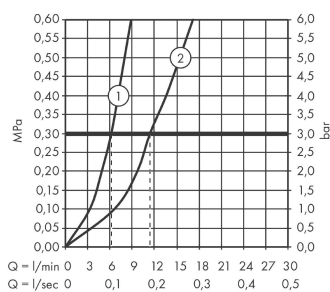

Artikeldetails

Vrijblijvende advies verkoopprijs excl. BTW	136,70 €
Vrijblijvende advies verkoopprijs incl. BTW	165,41 €

Technologie

Productfoto

Maattekening

Doorstroomdiagram

Logis M31
ééngreeps keukenmengkraan 160 met CoolStart en EcoClick
 Finish: **chrom** Artikelnummer: **71839000**