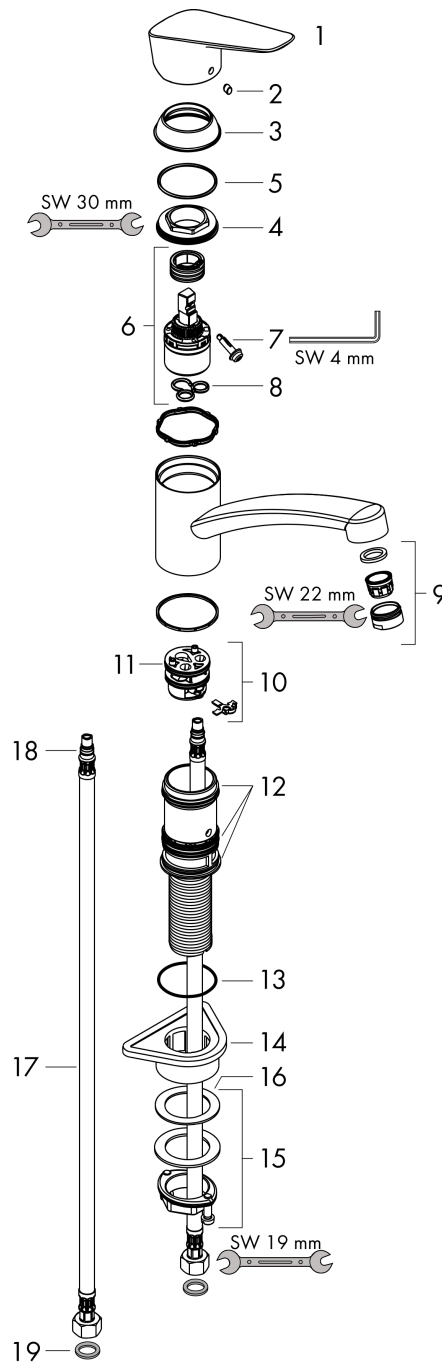

Logis M31
ééngreeps keukenmengkraan 160 met CoolStart en EcoClick
 Finish: **chrom** Artikelnummer: **71839000**

Beschrijving

- koud water met de greep in de middenpositie, bespaart energie en kosten
- draaibereik 360°
- normale straal
- maximale doorstroomhoeveelheid bij 3 bar: 12 l/min
- keramisch kardoes
- eenvoudige montage dankzij de G 3/8 flexibele aansluitslangen
- Kiwa K6161_Mechanical Mixers EN817

Explosietekening

Bouwjaar: >03/15

Logis M31**ééngreeps keukenmengkraan 160 met CoolStart en EcoClick**Finish: **chrom** Artikelnummer: **71839000****Reserveonderdelenlijst**

Bouwjaar: >03/15

Regel	Beschrijving	Artikelnummer	Prijs incl. BTW	VE
1	greep	92466000	55,90 €	1
2	greepstop	96338000	2,90 €	1
3	afdekkap	97995000	17,91 €	1
4	moer	97996000	27,95 €	1
5	O-ring 41x2	98212000	2,90 €	1
6	kardoes compl.	92530000	22,39 €	1
7	borgschroef	95140000	4,96 €	1
8	dichting	95008000	8,11 €	1
9	perlator M24x1 (15 l/min)	92510000	11,13 €	1
10	kardoesadapter	98750000	11,13 €	1
11	O-Ring 30x2	98186000	2,90 €	1
12	dichtingsset	98702000	8,11 €	1
13	O-Ring 36x2,5	98190000	2,90 €	1
14	bevestigingsmateriaal	97523000	4,96 €	1
15	schachtbevestigingsset compl. (Ø 34)	95049000	14,04 €	1
16	stelring	97548000	2,90 €	1
17	aansluitslang 600 mm M8x0,75 G3/8	96556000	22,39 €	1
18	O-ring 7x1,5	98422000	2,90 €	1
19	dichtingsset	95581000	4,96 €	1