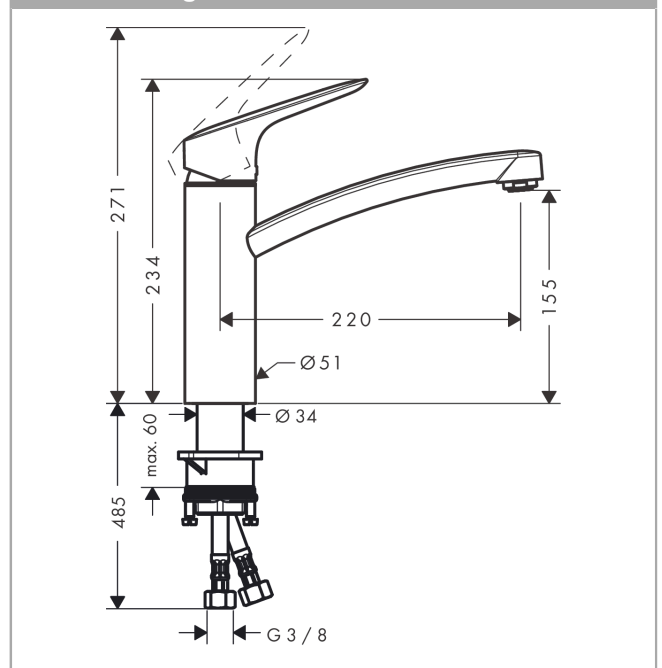

Maattekening