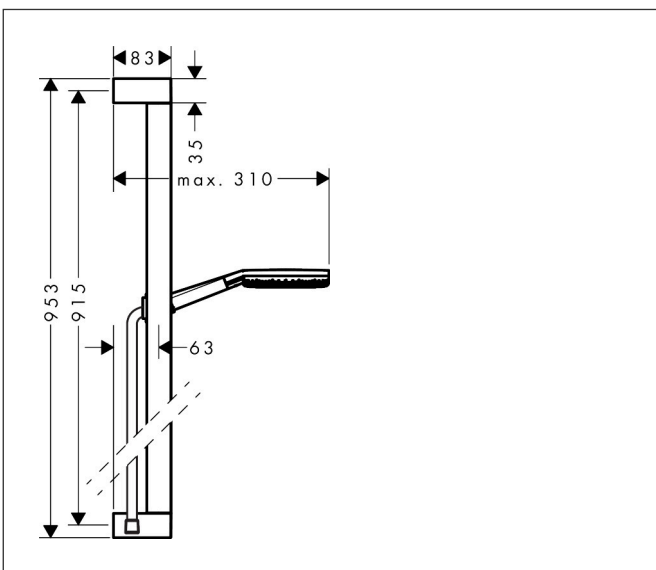

Merk	hansgrohe		
Artikelnaam	<b>Raindance Alive Select S</b> doucheset 125 3jet EcoSmart met glijstang Unica E Puro 90 cm en easy slide schuifstuk		
Art.nr.	24601000		
Oppervlakte	chrom		
Netto prijs	329,17 EUR		

## Maat tekeningen

## Kenmerken

- bestaat uit: handdouche, schuifstuk, douchestang, textiel doucheslang
- diameter handdouche 125 mm
- RainAir volle zachte regenstraal, PowderRain, massagestraal
- handige straalkeuze via Select-knop
- QuickClean: Kalkaanslag kun je eenvoudig met je vinger verwijderen
- doorstroomregelaar: 8 l/min (met mogelijke toleranties -20%)
- functie van: 6,4 l/min
- designafdekking verbergt de straalnoppen
- designafdekking is eenvoudig zonder gereedschap afneembaar voor reiniging
- oppervlak designafdekking: grafiet
- schuifstuk voor rechts- en linkshandige montage
- schuifstuk traploos instelbaar
- schuifstuk met vergrendelingsmechanisme
- wandhouders gemaakt van kunststof
- metalen handdouchehouder
- profielbuis: vierkant
- buislengte: 950 mm
- boorafstand: 915 mm
- Designflex doucheslang textiel, waterbestendig en waterafstotend materiaal
- uniek design met veelkleurig gevlochten garens
- garens gemaakt van gerecycled PET