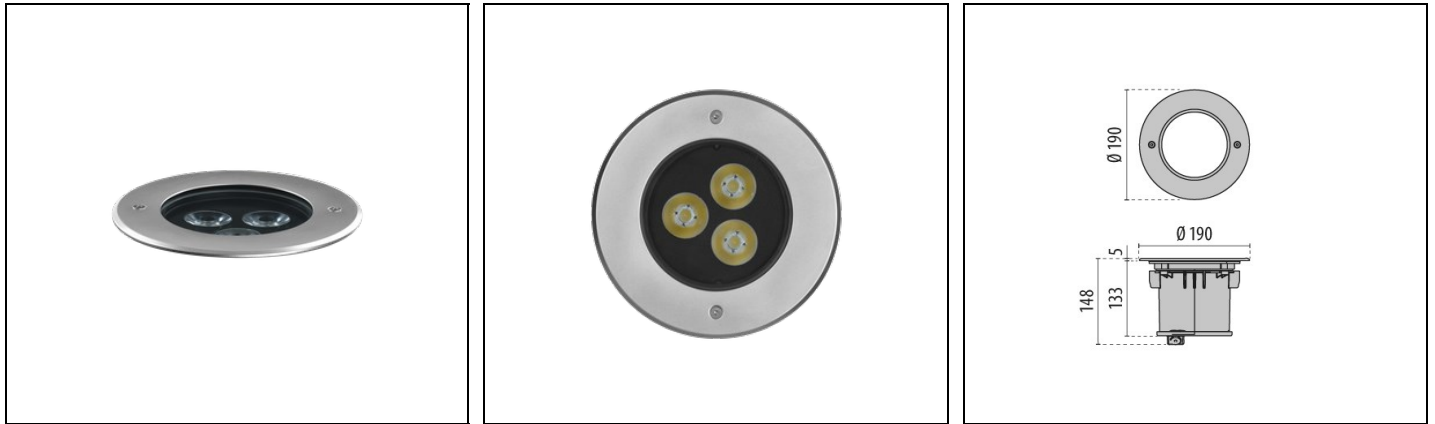

CRICKET+ 15 C/M

Bestelnr. 3118703

Omschrijving

Serie klasse I grondinbouwarmaturen met geringe inbouwdiepte, bestaande uit:

- Behuizing van geanodiseerd en antraciet gelakt spuitgietaluminium
- Afscherming van extra helder vlak gehard veiligheidsglas
- Optische groep bestaande uit lenzen van technopolymeer met zeer hoge licht-doorgave
- Pakking van slijtvast siliconen, met zeer hoge elastische terugveer-capaciteit
- Sluitring van spuitgiet aluminium bekleed met Rvs AISI 316 (versies INOX)
- Koellichaam van aluminium
- Waterdichte kabelaanluiting, WATER STOP
- Als verplichte accessoire leverbaar, inbouwdoos van technopolymeer voorzien van verstevigingsbalk voor overrijdbaarheidsgarantie en WATER DRAIN systeem voor waterafvoer
- Schroeven van roestvrij staal
- De armaturen zijn, aangezien ze in de vloer zijn geïnstalleerd, tijdens het gebruik onderhevig aan ernstige belasting. Om een goede werking en de veiligheid te garanderen is het daarom noodzakelijk dat de installatie vakkundig wordt uitgevoerd, door gekwalificeerd personeel en met inachtneming van de montage-instructies
- De armaturen mogen niet worden geïnstalleerd in verzonken straatwerk/gebieden
- Systeem van bevestiging aan de inbouwdoos waarmee een veilige en probleemloze installatie mogelijk is ook als het inbouwputje niet verzonken is op gelijke hoogte met de vloer

Product gegevens

ETIM Groep:	EG000027	ETIM Klasse:	EC000758
-------------	----------	--------------	----------

Algemene informatie

Lamphouder:	LED	Lichtbron:	LED
Nominale lichtstroom [lm]:	1065	Reële lichtstroom [lm]:	986
Armatuur wattage [W]:	14 W	Specifieke lichtstroom [lm/W]:	70
CRI:	90	Kleurtemperatuur [K]:	2700
Kleur / Afwerking:	INOX / RVS / Mat	IP waarde:	IP67
Impact resistance / impact energy:	IK09 15J xx7	Beschermingsklasse:	I
Optiek:	C/M - Cirkelvormige gemiddelde	Nettogewicht [kg]:	2.904
Totale lengte [mm]:	190	Totale hoogte [mm]:	148