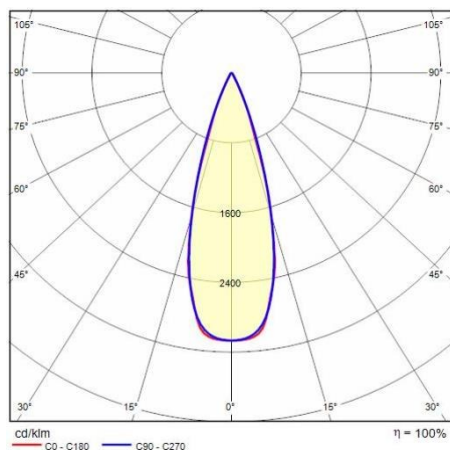

Fotometrische gegevens