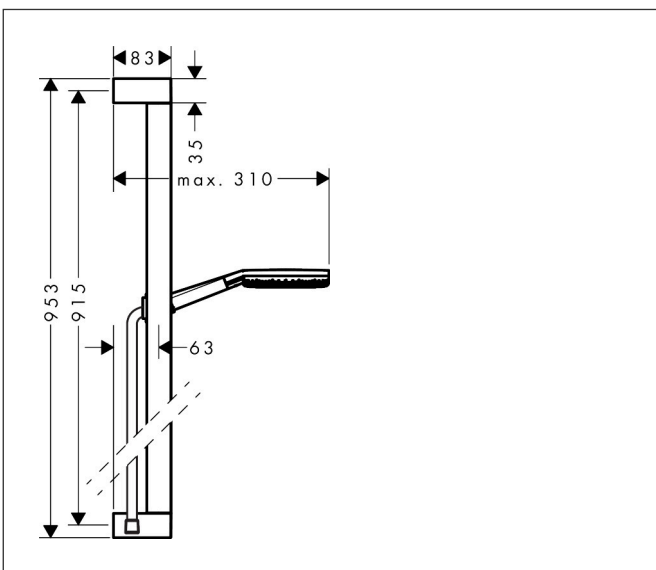

Merk	hansgrohe
Artikelnaam	Raindance Alive Select S doucheset 125 3jet EcoSmart met glijstang Unica E Puro 90 cm en easy slide schuifstuk
Art.nr.	24601140
Oppervlakte	Brushed Bronze
Netto prijs	494,33 EUR

Product foto

Maat tekeningen

Kenmerken

- bestaat uit: handdouche, schuifstuk, douchestang, textiel doucheslang
- diameter handdouche 125 mm
- RainAir volle zachte regenstraal, PowderRain, massagestraal
- handige straalkeuze via Select-knop
- QuickClean: Kalkaanslag kun je eenvoudig met je vinger verwijderen
- doorstroomregelaar: 8 l/min (met mogelijke toleranties -20%)
- functie van: 6,4 l/min
- designafdekking verbergt de straalnoppen
- designafdekking is eenvoudig zonder gereedschap afneembaar voor reiniging
- oppervlak designafdekking: grafiet
- schuifstuk voor rechts- en linkshandige montage
- schuifstuk traploos instelbaar
- schuifstuk met vergrendelingsmechanisme
- wandhouders gemaakt van kunststof
- metalen handdouchehouder
- profielbuis: vierkant
- buislengte: 950 mm
- boorafstand: 915 mm
- Designflex doucheslang textiel, waterbestendig en waterafstotend materiaal
- uniek design met veelkleurig gevlochten garens
- garens gemaakt van gerecycled PET

Technologie

Straalsoorten

Merk hansgrohe
 Artikelnaam **Raindance Alive Select S** doucheset 125 3jet EcoSmart met glijstang Unica E Puro 90 cm en easy slide schuifstuk
 Art.nr. 24601140
 Oppervlakte Brushed Bronze
 Netto prijs 494,33 EUR