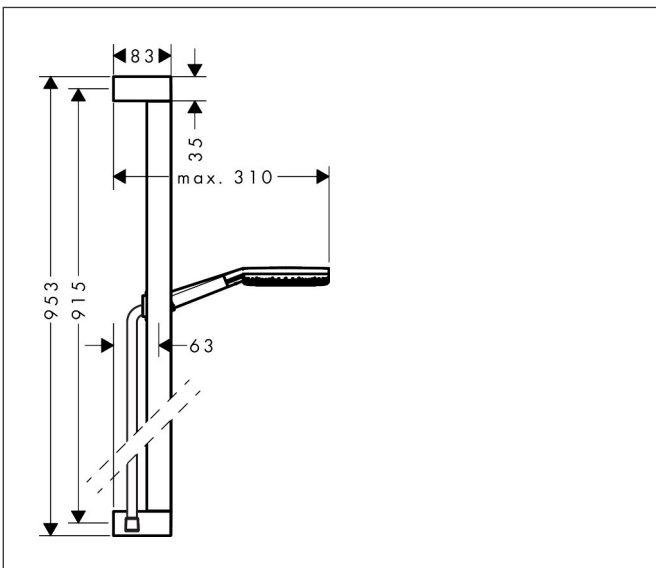

Merk	hansgrohe
Artikelnaam	Raindance Alive Select S doucheset 125 3jet EcoSmart met glijstang Unica E Puro 90 cm en easy slide schuifstuk
Art.nr.	24601340
Oppervlakte	Brushed Black Chrome
Netto prijs	494,33 EUR

Product foto

Maat tekeningen

Kenmerken

- bestaat uit: handdouche, schuifstuk, douchestang, textiel doucheslang
- diameter handdouche 125 mm
- RainAir volle zachte regenstraal, PowderRain, massagestraal
- handige straalkeuze via Select-knop
- QuickClean: Kalkaanslag kun je eenvoudig met je vinger verwijderen
- doorstroomregelaar: 8 l/min (met mogelijke toleranties -20%)
- functie van: 6,4 l/min
- designafdekking verbergt de straalnoppen
- designafdekking is eenvoudig zonder gereedschap afneembaar voor reiniging
- oppervlak designafdekking: grafiet
- schuifstuk voor rechts- en linkshandige montage
- schuifstuk traploos instelbaar
- schuifstuk met vergrendelingsmechanisme
- wandhouders gemaakt van kunststof
- metalen handdouchehouder
- profielbuis: vierkant
- buislengte: 950 mm
- boorafstand: 915 mm
- Designflex doucheslang textiel, waterbestendig en waterafstotend materiaal
- uniek design met veelkleurig gevlochten garens
- garens gemaakt van gerecycled PET

Technologie

Straalsoorten

Merk hansgrohe
 Artikelnaam **Raindance Alive Select S** doucheset 125 3jet EcoSmart met glijstang Unica E Puro 90 cm en easy slide schuifstuk
 Art.nr. 24601340
 Oppervlakte Brushed Black Chrome
 Netto prijs 494,33 EUR