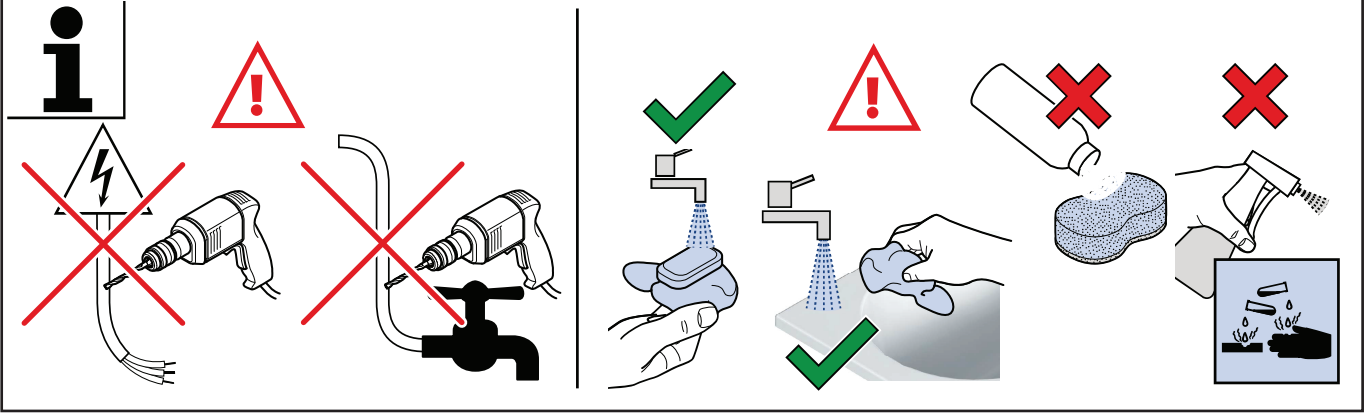

# Acryl bath freestanding

- |                                       |                                 |                                 |                                  |
|---------------------------------------|---------------------------------|---------------------------------|----------------------------------|
| <b>DE</b> Montageanleitung            | <b>AR</b> دليل التركيب          | <b>HU</b> Szerelési útmutató    | <b>PT</b> Instruções de montagem |
| <b>EN</b> Installation instructions   | <b>BG</b> Ръководство за монтаж | <b>ID</b> Petunjuk pemasangan   | <b>RO</b> Manual de montaj       |
| <b>ES</b> Instrucciones de montaje    | <b>CS</b> Návod k montáži       | <b>JA</b> 取付説明書                 | <b>SK</b> Návod na montáž        |
| <b>FR</b> Instructions de montage     | <b>DA</b> Monteringsvejledning  | <b>KO</b> 설치 가이드                | <b>SL</b> Navodila za montažo    |
| <b>IT</b> Istruzioni per il montaggio | <b>EE</b> Paigaldusjuhend       | <b>LT</b> Montavimo instrukcija | <b>SV</b> Monteringsanvisning    |
| <b>NL</b> Montagehandleiding          | <b>EL</b> Οδηγίες τοποθέτησης   | <b>LV</b> Montāžas instrukcija  | <b>TH</b> คู่มือการติดตั้ง       |
| <b>RU</b> Инструкция по монтажу       | <b>FI</b> Asennusohje           | <b>NO</b> Monteringsanvisning   | <b>TR</b> Montaj kılavuzu        |
| <b>ZH</b> 安装说明                        | <b>HR</b> Uputa za montažu      | <b>PL</b> Instrukcji montażu    | <b>UK</b> Інструкція з монтажу   |