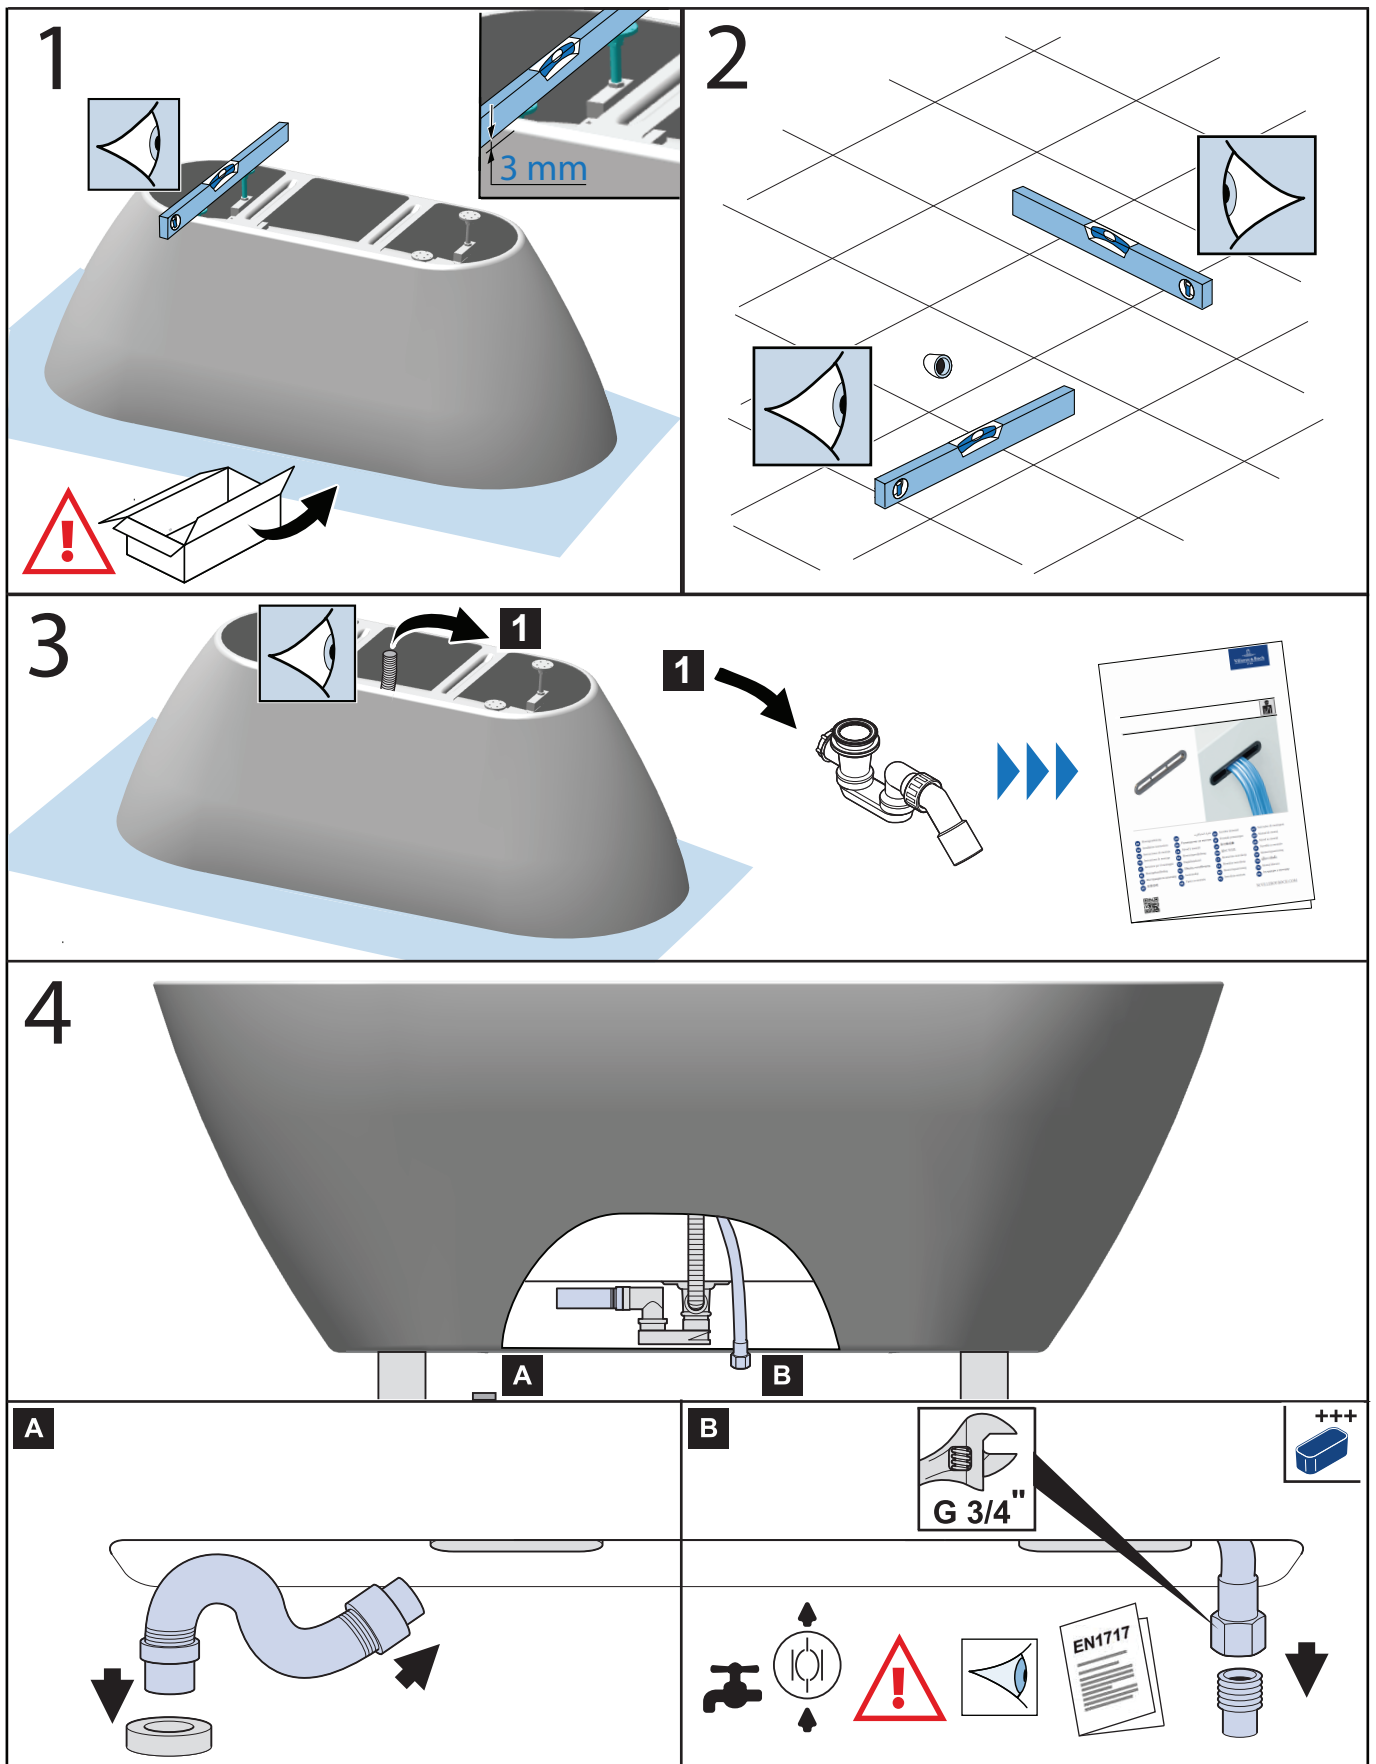

# Acryl bath freestanding

- |                                       |                                 |                                 |                                  |
|---------------------------------------|---------------------------------|---------------------------------|----------------------------------|
| <b>DE</b> Montageanleitung            | <b>AR</b> دليل التركيب          | <b>HU</b> Szerelési útmutató    | <b>PT</b> Instruções de montagem |
| <b>EN</b> Installation instructions   | <b>BG</b> Ръководство за монтаж | <b>ID</b> Petunjuk pemasangan   | <b>RO</b> Manual de montaj       |
| <b>ES</b> Instrucciones de montaje    | <b>CS</b> Návod k montáži       | <b>JA</b> 取付説明書                 | <b>SK</b> Návod na montáž        |
| <b>FR</b> Instructions de montage     | <b>DA</b> Monteringsvejledning  | <b>KO</b> 설치 가이드                | <b>SL</b> Navodila za montažo    |
| <b>IT</b> Istruzioni per il montaggio | <b>EE</b> Paigaldusjuhend       | <b>LT</b> Montavimo instrukcija | <b>SV</b> Monteringsanvisning    |
| <b>NL</b> Montagehandleiding          | <b>EL</b> Οδηγίες τοποθέτησης   | <b>LV</b> Montāžas instrukcija  | <b>TH</b> คู่มือการติดตั้ง       |
| <b>RU</b> Инструкция по монтажу       | <b>FI</b> Asennusohje           | <b>NO</b> Monteringsanvisning   | <b>TR</b> Montaj kılavuzu        |
| <b>ZH</b> 安装说明                        | <b>HR</b> Uputa za montažu      | <b>PL</b> Instrukcji montażu    | <b>UK</b> Інструкція з монтажу   |