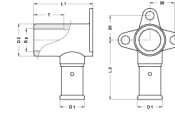

2P-1604: Sanitair muurplaat binnendraad 16x1/2"

Commerciële informatie

Deze fittingen bieden grote voordelen ten aanzien van corrosie.

- Het huis van de fitting bestaat uit messing CW617N.
- De fitting is voorzien van een stootring om direct galvanisch contact tussen het aluminium van de buis en het messing van de fitting te voorkomen.
- Elektrolyse is hierdoor uitgesloten.
- De fitting is uitgerust met O-ringen uit EPDM en RVS persulzen met 3 controlevensters.
- Om montagefouten te voorkomen zijn de RVS persulzen voorzien van de maatvoering en het type persprofiel waarmee geperst kan worden.

SCIP nummer 76b9967f-1291-42af-8993-58d27dd9e2d9

Insteekdiepte 1 (es1) 25,0 Millimeter

Certificaten

ATG, DVGW Wasser, ETA, KIWA, ÖVGW Wasser, WRAS, KOMO, STF, ÖN EN 21003-2/-3, GOST-R, ITC, TSU, QB (CSTBat), AFNOR, ACS, PZH, DNV-GL, Sans 21003, Kontrol Biro, EMI

Toepassingen

Drinkwater, Verwarming, Perslucht, Koeling, Sanitair

Oplossingen

Gebouwinstallaties, Industrie, Infra, Scheepsbouw

Technische kenmerken

Materiaal behuizing	Messing	Lengte aansluiting 1	30,5 Millimeter
Materiaal behuizing	Messing	Werkende lengte aansluiting 1	25 Millimeter
Oppervlaktebescherming	Onbehandeld	Lengte aansluiting 2	49 Millimeter
Vorm	Haaks	Werkende lengte aansluiting 2	49 Millimeter
Draadmaat	1/2"	Lengte vanaf muurplaat	49 Millimeter
Systeemgebonden	✓	Lengte aansluiting 3	0 Millimeter
Nom. diameter aansluiting 2	1/2" (15)	Werkende lengte aansluiting 3	0 Millimeter
Aansluiting	Persmof	Mediumtemperatuur (continu)	-10 70 Graden Celsius
Draadmaat kraanaansluiting	1/2"	Max. werkdruk bij 20°C	16 bar
Contourcode	TH		
DVGW-keur voor gas	✗		
DVGW-keur voor water	✓		
KIWA-keur	✓		
Gastec QA	✗		
KOMO-keur	✓		
Type goedkeuring volgens BBR / EKS	✗		