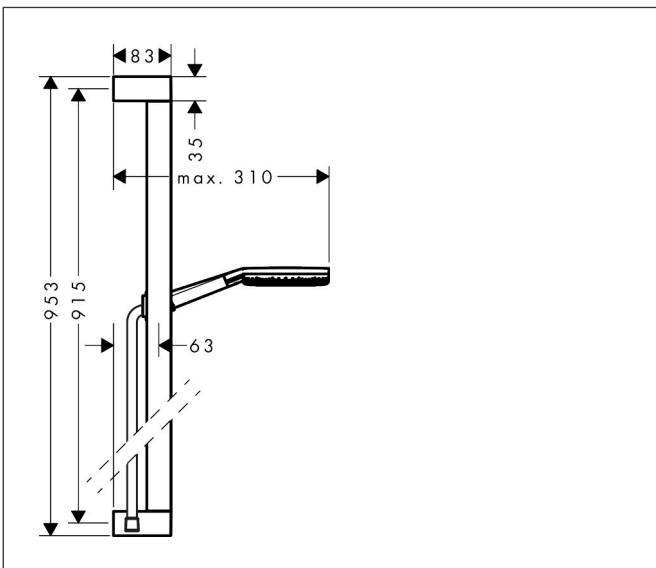

Merk	hansgrohe
Artikelnaam	Raindance Alive Select S doucheset 125 3jet EcoSmart met glijstang Unica E Puro 90 cm en easy slide schuifstuk
Art.nr.	24601670
Oppervlakte	mat zwart
Netto prijs	452,96 EUR

Product foto

Kenmerken

- bestaat uit: handdouche, schuifstuk, douchestang, textiel doucheslang
- diameter handdouche 125 mm
- RainAir volle zachte regenstraal, PowderRain, massagestraal
- handige straalkeuze via Select-knop
- QuickClean: Kalkaanslag kun je eenvoudig met je vinger verwijderen
- doorstroomregelaar: 8 l/min (met mogelijke toleranties -20%)
- functie van: 6,4 l/min
- designafdekking verbergt de straalnoppen
- designafdekking is eenvoudig zonder gereedschap afneembaar voor reiniging
- oppervlak designafdekking: grafiet
- schuifstuk voor rechts- en linkshandige montage
- schuifstuk traploos instelbaar
- schuifstuk met vergrendelingsmechanisme
- wandhouders gemaakt van kunststof
- metalen handdouchehouder
- profielbuis: vierkant
- buislengte: 950 mm
- boorafstand: 915 mm
- Designflex doucheslang textiel, waterbestendig en waterafstotend materiaal
- uniek design met veelkleurig gevlochten garens
- garens gemaakt van gerecycled PET

Maat tekeningen

Technologie

Straalsoorten

Merk: hansgrohe
 Artikelnaam: **Raindance Alive Select S** doucheset 125 3jet EcoSmart met glijstang Unica E Puro 90 cm en easy slide schuifstuk
 Art.nr.: 24601670
 Oppervlakte: mat zwart
 Netto prijs: 452,96 EUR