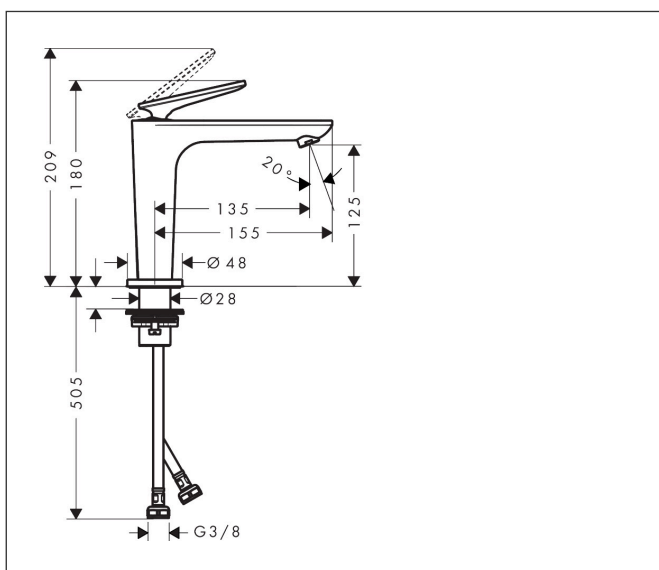

Merk	AXOR
Artikelnaam	AXOR Citterio C ééngreeps wastafelmengkraan 125 CoolStart met afvoerplug en Cubic Cut
Art.nr.	49041820
Oppervlakte	Brushed Nickel
Netto prijs	555,93 EUR

Product foto

Kenmerken

- ComfortZone: 125
- voorsprong uitloop 135 mm
- uitloophoogte: 125 mm
- greepvariant: rechte greep
- vaste uitloop
- straalsoort: normale straal
- maximale doorstroomhoeveelheid bij 3 bar: 5 l/min
- keramisch kardoes
- zonder wastegarnituur, met afvoerplug (art.nr. 50001)
- koud water met de greep in de middenpositie, bespaart energie en kosten
- EU taxonomie: max 6l/min - draagt substantieel bij aan duurzaamheid

Maat tekeningen

Technologie

Certificaat

Merk AXOR
Artikelnaam **AXOR Citterio C** ééngreeps wastafelmengkraan 125 CoolStart met afvoerplug en Cubic Cut
Art.nr. 49041820
Oppervlakte Brushed Nickel
Netto prijs 555,93 EUR

Stroomschema

Merk	AXOR
Artikelnaam	AXOR Citterio C ééngreeps wastafelmengkraan 125 CoolStart met afvoerplug en Cubic Cut
Art.nr.	49041820
Oppervlakte	Brushed Nickel
Netto prijs	555,93 EUR

Explosietekening voor bouwjaar: >06/24

Merk	AXOR
Artikelnaam	AXOR Citterio C ééngreeps wastafelmengkraan 125 CoolStart met afvoerplug en Cubic Cut
Art.nr.	49041820
Oppervlakte	Brushed Nickel
Netto prijs	555,93 EUR

Onderdelen voor bouwjaar: >06/24