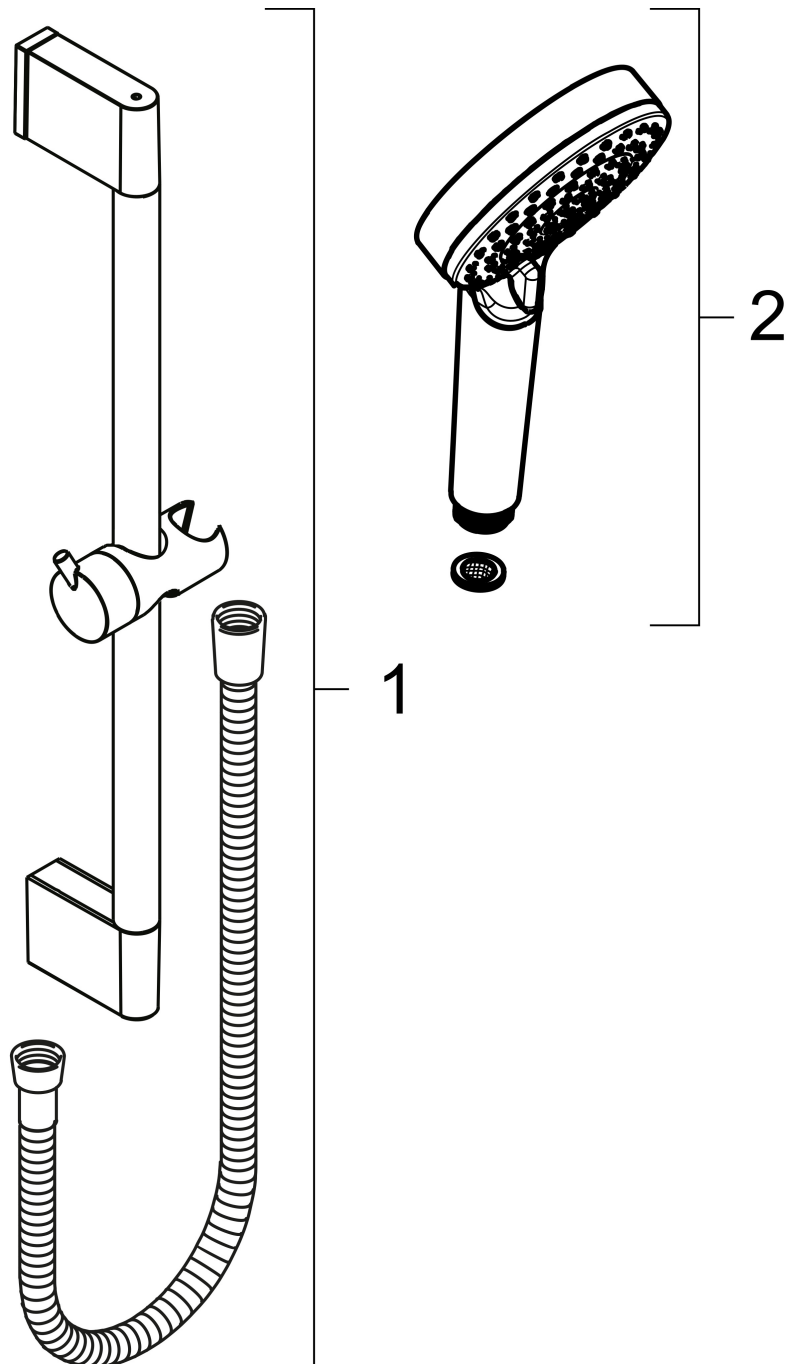

Merk	hansgrohe
Artikelnaam	Vernis Blend doucheset EcoSmart met Crometta glijstang 65 cm
Art.nr.	26279000
Oppervlakte	chrom
Netto prijs	57,34 EUR

Product foto

Maat tekeningen

Kenmerken

- bestaat uit: handdouche, douchestang, doucheslang, schuifstuk
- diameter handdouche 100 mm
- Rain, IntenseRain
- wisselen straalsoort door draaien straalplaat
- QuickClean: Kalkaanslag kun je eenvoudig met je vinger verwijderen
- traploos in hoogte verstelbaar
- functie van: 4 l/min
- wandhouders gemaakt van kunststof
- profielbuis: rond
- buislengte: 669 mm
- diameter glijstang: 22 mm
- boorafstand: 625 mm
- doucheslang met conische moer aan beide uiteinden
- EU taxonomie: max. 8l/min

Technologie

Straalsoorten

Merk: hansgrohe
 Artikelnaam: **Vernis Blend** doucheset EcoSmart met Crometta glijstang 65 cm
 Art.nr.: 26279000
 Oppervlakte: chroom
 Netto prijs: 57,34 EUR

Stroomschema

Merk	hansgrohe
Artikelnaam	Vernis Blend doucheset EcoSmart met Crometta glijstang 65 cm
Art.nr.	26279000
Oppervlakte	chrom
Netto prijs	57,34 EUR

Explosietekening voor bouwjaar: >04/21

Merk hansgrohe
 Artikelnaam **Vernis Blend** doucheset EcoSmart met Crometta glijstang 65 cm
 Art.nr. 26279000
 Oppervlakte chroom
 Netto prijs 57,34 EUR

Onderdelen voor bouwjaar: >04/21