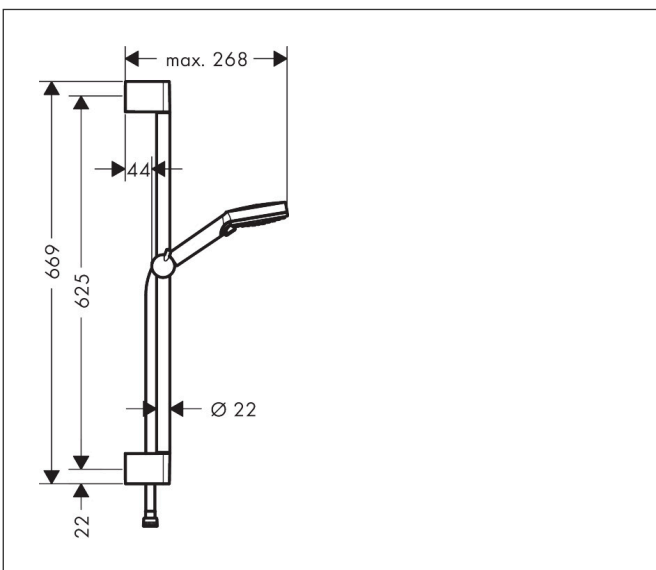

Merk	hansgrohe
Artikelnaam	Vernis Blend doucheset EcoSmart met Crometta glijstang 65 cm
Art.nr.	26279000
Oppervlakte	chrom
Netto prijs	57,34 EUR

Product foto

Maat tekeningen

Kenmerken

- bestaat uit: handdouche, douchestang, doucheslang, schuifstuk
- diameter handdouche 100 mm
- Rain, IntenseRain
- wisselen straalsoort door draaien straalplaat
- QuickClean: Kalkaanslag kun je eenvoudig met je vinger verwijderen
- traploos in hoogte verstelbaar
- functie van: 4 l/min
- wandhouders gemaakt van kunststof
- profielbuis: rond
- buislengte: 669 mm
- diameter glijstang: 22 mm
- boorafstand: 625 mm
- doucheslang met conische moer aan beide uiteinden
- EU taxonomie: max. 8l/min

Technologie

Straalsoorten

Merk: hansgrohe
 Artikelnaam: **Vernis Blend** doucheset EcoSmart met Crometta glijstang 65 cm
 Art.nr.: 26279000
 Oppervlakte: chroom
 Netto prijs: 57,34 EUR

Stroomschema

Merk	hansgrohe
Artikelnaam	Vernis Blend doucheset EcoSmart met Crometta glijstang 65 cm
Art.nr.	26279000
Oppervlakte	chrom
Netto prijs	57,34 EUR

Explosietekening voor bouwjaar: >04/21

Merk hansgrohe
 Artikelnaam **Vernis Blend** doucheset EcoSmart met Crometta glijstang 65 cm
 Art.nr. 26279000
 Oppervlakte chroom
 Netto prijs 57,34 EUR

Onderdelen voor bouwjaar: >04/21