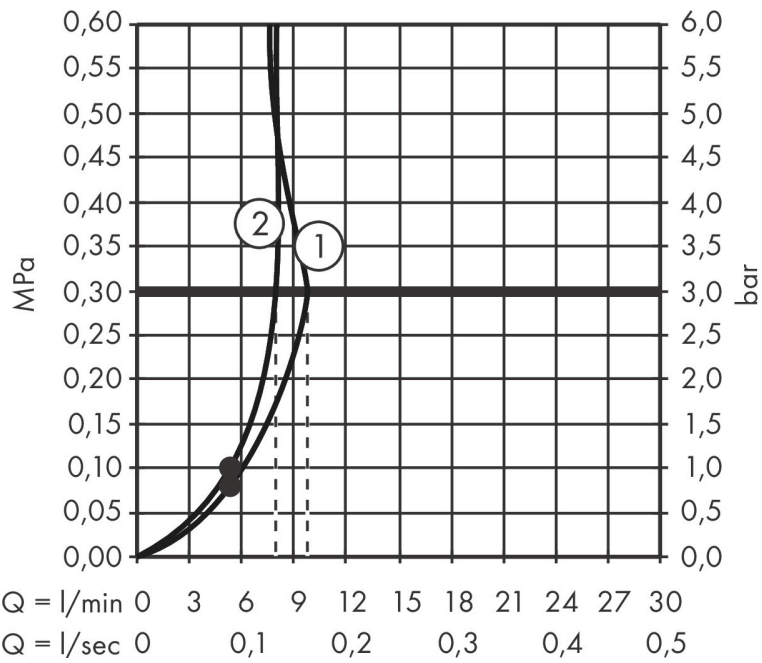

Merk	hansgrohe
Artikelnaam	Vernis Blend doucheset EcoSmart met Crometta glijstang 65 cm
Art.nr.	26279000
Oppervlakte	chrom
Netto prijs	57,34 EUR

Product foto

Maat tekeningen

Kenmerken

- bestaat uit: handdouche, douchestang, doucheslang, schuifstuk
- diameter handdouche 100 mm
- Rain, IntenseRain
- wisselen straalsoort door draaien straalplaat
- QuickClean: Kalkaanslag kun je eenvoudig met je vinger verwijderen
- traploos in hoogte verstelbaar
- functie van: 4 l/min
- wandhouders gemaakt van kunststof
- profielbuis: rond
- buislengte: 669 mm
- diameter glijstang: 22 mm
- boorafstand: 625 mm
- doucheslang met conische moer aan beide uiteinden
- EU taxonomie: max. 8l/min

Technologie

Straalsoorten

Merk: hansgrohe
 Artikelnaam: **Vernis Blend** doucheset EcoSmart met Crometta glijstang 65 cm
 Art.nr.: 26279000
 Oppervlakte: chroom
 Netto prijs: 57,34 EUR

Stroomschema

Merk	hansgrohe
Artikelnaam	Vernis Blend doucheset EcoSmart met Crometta glijstang 65 cm
Art.nr.	26279000
Oppervlakte	chrom
Netto prijs	57,34 EUR

Explosietekening voor bouwjaar: >04/21

Merk hansgrohe
 Artikelnaam **Vernis Blend** doucheset EcoSmart met Crometta glijstang 65 cm
 Art.nr. 26279000
 Oppervlakte chroom
 Netto prijs 57,34 EUR

Onderdelen voor bouwjaar: >04/21