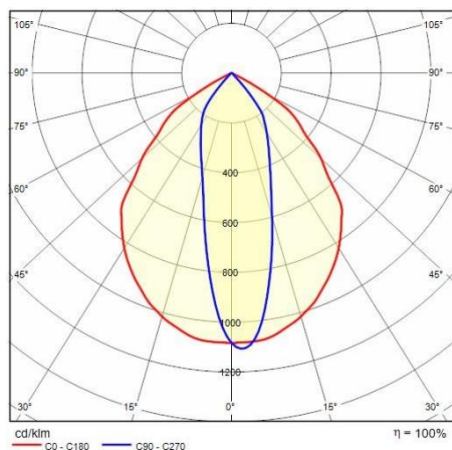

Fotometrische gegevens