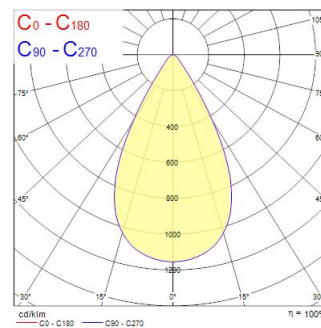

Raiden IP66 30KLM 830 Symmetric Wide

Artikelnummer 2824016

Concord

Outdoor and indoor floodlight range with in house design, comes complete with 1m flying lead and adjustable bracket, aluminium housing, RAL 9022 - Pearl light grey, clear glass diffuser, IP66, IK08, Class I, 3000K, Non-dimming, 29300lm, 221W, 133lm/W, CRI80, Symmetric Wide beam angle 60°, 100000 hrs L90B50 lifespan, 561x569x76mm (LxWxH) dimensions, 12.5kg weight. Ball-impact-resistance according to DIN57710-13 VDE 0710 13/5.81, DIN 18032-3 only with the separate wire guard accessory fitted.

Technische gegevens

Afmetingen (mm)

Fotometrie

Raiden IP66 30KLM 830 Symmetric Wide

Artikelnummer 2824016

Concord

Algemene gegevens

Productnaam	Raiden IP66 30KLM 830 Symmetric Wide
Technologie	LED
Lampvoet	N/A
Behuizing	Aluminium
Algemene toepassing	Logistiek & Industrie
Omgevingstemperatuur (°C)	-40°C...+50°C
Werkingstemperatuur (°)	25
ETIM klasse	EC001744
Garantie	5 jaar

Optische gegevens

Lumenstroom armatuur (lm)	29300
Efficiëntie armatuur lm/W	133
Kleurtemperatuur (K)	3000
Lichtkleur	Warmwit
CRI (Ra)	80
Initiële kleurvariatie (SDCM)	SDCM3
Bundel breedte (°)	60
Fotobiologische risicogroep	RG1

Concord

Fysieke gegevens

Kleur behuizing	RAL 9022 - Pearl light grey
IP waarde	IP66
IK waarde	IK08
Lengte (mm)	561
Breedte (mm)	569
Hoogte (mm)	76
Gewicht (kg)	12.5

Verpakkingen

EAN code	5025768240166
Enkele lengte verpakking (cm)	63.0
Enkele breedte verpakking (cm)	63.0
Hoogte eenheidsverpakking (cm)	14.0
DUN14 (inner)	05025768240166
Eenheden per omdoos	1
Lengte omdoos (cm)	63.0
Breedte omdoos (cm)	63.0
Diepte omdoos (cm)	14.0