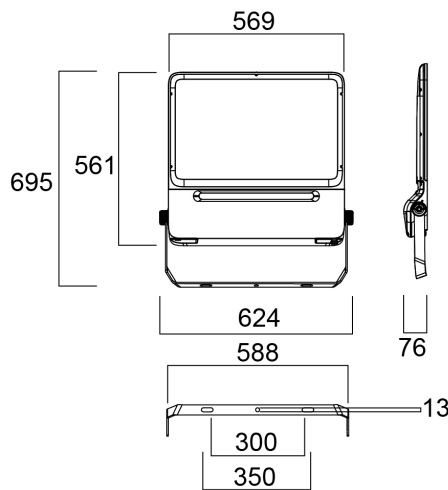

Raiden IP66 30KLM 830 Symmetric Wide

Artikelnummer 2824016

Concord

Outdoor and indoor floodlight range with in house design, comes complete with 1m flying lead and adjustable bracket, aluminium housing, RAL 9022 - Pearl light grey, clear glass diffuser, IP66, IK08, Class I, 3000K, Non-dimming, 29300lm, 221W, 133lm/W, CRI80, Symmetric Wide beam angle 60°, 100000 hrs L90B50 lifespan, 561x569x76mm (LxWxH) dimensions, 12.5kg weight. Ball-impact-resistance according to DIN57710-13 VDE 0710 13/5.81, DIN 18032-3 only with the separate wire guard accessory fitted.

Technische gegevens

Afmetingen (mm)

Fotometrie

Raiden IP66 30KLM 830 Symmetric Wide

Artikelnummer 2824016

Concord

Algemene gegevens

Productnaam	Raiden IP66 30KLM 830 Symmetric Wide
Technologie	LED
Lampvoet	N/A
Behuizing	Aluminium
Algemene toepassing	Logistiek & Industrie
Omgevingstemperatuur (°C)	-40°C...+50°C
Werkingstemperatuur (°)	25
ETIM klasse	EC001744
Garantie	5 jaar

Optische gegevens

Lumenstroom armatuur (lm)	29300
Efficiëntie armatuur lm/W	133
Kleurtemperatuur (K)	3000
Lichtkleur	Warmwit
CRI (Ra)	80
Initiële kleurvariatie (SDCM)	SDCM3
Bundel breedte (°)	60
Fotobiologische risicogroep	RG1

Concord

Fysieke gegevens

Kleur behuizing	RAL 9022 - Pearl light grey
IP waarde	IP66
IK waarde	IK08
Lengte (mm)	561
Breedte (mm)	569
Hoogte (mm)	76
Gewicht (kg)	12.5

Verpakkingen

EAN code	5025768240166
Enkele lengte verpakking (cm)	63.0
Enkele breedte verpakking (cm)	63.0
Hoogte eenheidsverpakking (cm)	14.0
DUN14 (inner)	05025768240166
Eenheden per omdoos	1
Lengte omdoos (cm)	63.0
Breedte omdoos (cm)	63.0
Diepte omdoos (cm)	14.0