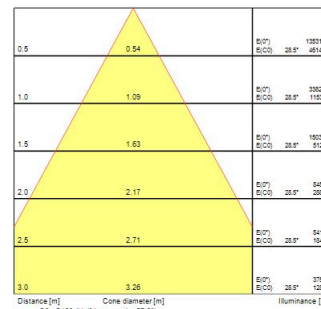

Raiden IP66 30KLM 830 Symmetric Wide

Artikelnummer 2824016

Concord

Outdoor and indoor floodlight range with in house design, comes complete with 1m flying lead and adjustable bracket, aluminium housing, RAL 9022 - Pearl light grey, clear glass diffuser, IP66, IK08, Class I, 3000K, Non-dimming, 29300lm, 221W, 133lm/W, CRI80, Symmetric Wide beam angle 60°, 100000 hrs L90B50 lifespan, 561x569x76mm (LxWxH) dimensions, 12.5kg weight. Ball-impact-resistance according to DIN57710-13 VDE 0710 13/5.81, DIN 18032-3 only with the separate wire guard accessory fitted.

Technische gegevens

Afmetingen (mm)

Fotometrie

Raiden IP66 30KLM 830 Symmetric Wide

Artikelnummer 2824016

Concord

Algemene gegevens

Productnaam	Raiden IP66 30KLM 830 Symmetric Wide
Technologie	LED
Lampvoet	N/A
Behuizing	Aluminium
Algemene toepassing	Logistiek & Industrie
Omgevingstemperatuur (°C)	-40°C...+50°C
Werkingstemperatuur (°)	25
ETIM klasse	EC001744
Garantie	5 jaar

Optische gegevens

Lumenstroom armatuur (lm)	29300
Efficiëntie armatuur lm/W	133
Kleurtemperatuur (K)	3000
Lichtkleur	Warmwit
CRI (Ra)	80
Initiële kleurvariatie (SDCM)	SDCM3
Bundel breedte (°)	60
Fotobiologische risicogroep	RG1

Concord

Fysieke gegevens

Kleur behuizing	RAL 9022 - Pearl light grey
IP waarde	IP66
IK waarde	IK08
Lengte (mm)	561
Breedte (mm)	569
Hoogte (mm)	76
Gewicht (kg)	12.5

Verpakkingen

EAN code	5025768240166
Enkele lengte verpakking (cm)	63.0
Enkele breedte verpakking (cm)	63.0
Hoogte eenheidsverpakking (cm)	14.0
DUN14 (inner)	05025768240166
Eenheden per omdoos	1
Lengte omdoos (cm)	63.0
Breedte omdoos (cm)	63.0
Diepte omdoos (cm)	14.0