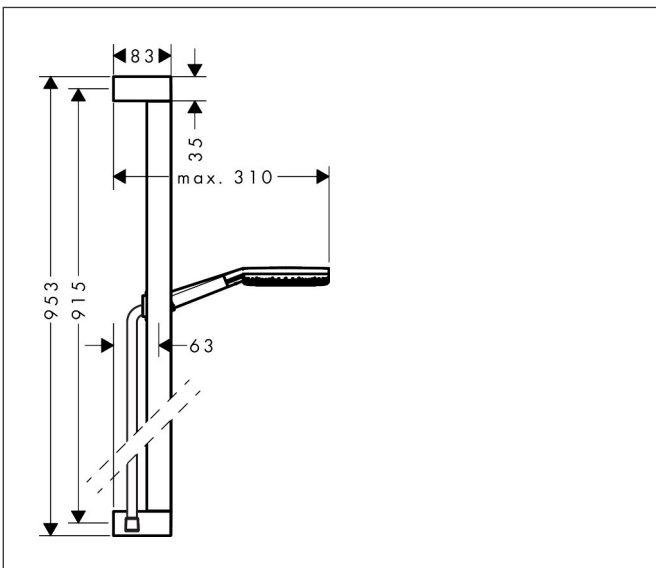

Merk	hansgrohe
Artikelnaam	Raindance Alive Select S doucheset 125 3jet EcoSmart met glijstang Unica E Puro 90 cm en easy slide schuifstuk
Art.nr.	24601700
Oppervlakte	mat wit
Netto prijs	452,96 EUR

Product foto

Maat tekeningen

Kenmerken

- bestaat uit: handdouche, schuifstuk, douchestang, textiel doucheslang
- diameter handdouche 125 mm
- RainAir volle zachte regenstraal, PowderRain, massagestraal
- handige straalkeuze via Select-knop
- QuickClean: Kalkaanslag kun je eenvoudig met je vinger verwijderen
- doorstroomregelaar: 8 l/min (met mogelijke toleranties -20%)
- functie van: 6,4 l/min
- designafdekking verbergt de straalnoppen
- designafdekking is eenvoudig zonder gereedschap afneembaar voor reiniging
- oppervlak designafdekking: grafiet
- schuifstuk voor rechts- en linkshandige montage
- schuifstuk traploos instelbaar
- schuifstuk met vergrendelingsmechanisme
- wandhouders gemaakt van kunststof
- metalen handdouchehouder
- profielbuis: vierkant
- buislengte: 950 mm
- boorafstand: 915 mm
- Designflex doucheslang textiel, waterbestendig en waterafstotend materiaal
- uniek design met veelkleurig gevlochten garens
- garens gemaakt van gerecycled PET

Technologie

Straalsoorten

Merk: hansgrohe
 Artikelnaam: **Raindance Alive Select S** doucheset 125 3jet EcoSmart met glijstang Unica E Puro 90 cm en easy slide schuifstuk
 Art.nr.: 24601700
 Oppervlakte: mat wit
 Netto prijs: 452,96 EUR