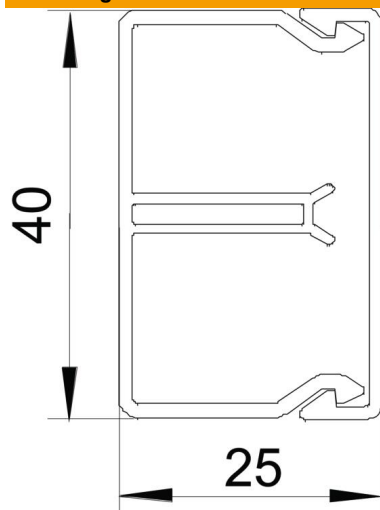

# Technisch specificatieblad

Kanaal, type WDK-N 25040

Artikelnummer: 6150632

Kanaal en deksel, met bodemperforatie.  
Met een nagel kan het WDK-kanaal direct door de nagelstrook aan de wand worden bevestigd.

## Stamgegevens

|   |                               |
|---|-------------------------------|
| Artikelnummer                           | 6150632                       |
| Type                                    | WDK-N25040CW                  |
| Omschrijving 1                          | Wand- en plafondkanaal        |
| Omschrijving 2                          | m.nagelstrook/vloerperforatie |
| Fabrikant                               | OBO                           |
| Dimensie                                | 25x40x2000                    |
| Kleur                                   | crèmewit; RAL 9001            |
| Materiaal                               | Polyvinylchloride             |
| Kleinste verkoop-eenheid                | 2                             |
| Eenheid van hoeveelheid                 | Meter                         |
| Gewicht                                 | 36 kg                         |
| Eenheid gewicht                         | kg/100 m                      |
| CO2-voetafdruk (GWP) van wieg tot poort | 0,7057 kg CO2e / 1 Meter      |

## Afmetingen

|         |          |
|---------|----------|
| Lengte  | 2.000 mm |
| Breedte | 40 mm    |
| Hoogte  | 25 mm    |