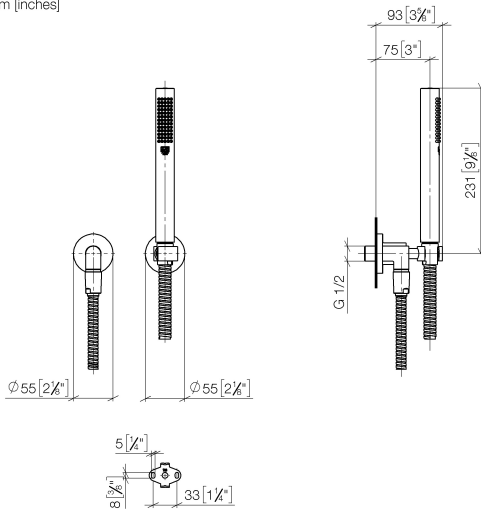

## TARA Schlauchbrausegarnitur mit Einzelrosetten - Dark Brass gebürstet

---

TARA

27 802 892 Produktversion ab 03.06.2020

27 802 892 Produktversion ab 03.06.2020

mm [inches]

### Durchflussdiagramm