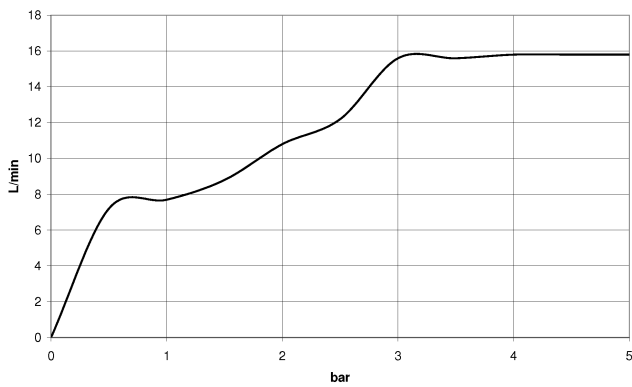

## TARA Schlauchbrausegarnitur mit Einzelrosetten - Dark Brass gebürstet

---

TARA

27 802 892 Produktversion ab 03.06.2020

27 802 892 Produktversion ab 03.06.2020

mm [inches]

### Durchflussdiagramm